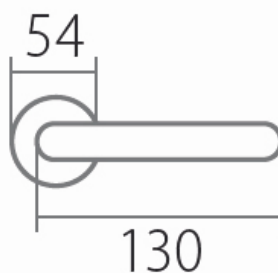

VISION C 1802FL PZ/CM plochá rozeta

» DVERNÉ KOVANIA » INTERIÉROVÉ » Rozetové okrúhle

Dodávateľské číslo	HS132209
Značka	TWIN
Kód produktu	03801-2670

Tvar rozety - u ploché rozety je rozlíšenie vnútorné rozety :

KOV - kovová

PLAST - plastová

Povrch:

CM - čierny mat

E - nerez matný

Provedení:

BB - na obyčejný kľúč

PZ - na cylindrickou vložku (např. FAB)

WC - s WC kľičkou

KPZL - kľika - koule, kľika směřuje vľavo

KPZR - kľika - koule, kľika směřuje vpravo

[prohlášení o shodě](#)

[\(vysvětlení klasifikační tabulky\)](#)

Výška rozety 2, 8mm.

Dostupnosť na hlavnom sklade:
Dostupné množstvo u dodávateľa: