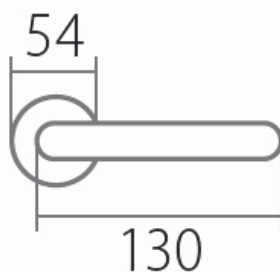

VISION C 1802FL PZ/CM plochá rozeta

» DVERNÉ KOVANIA » INTERIÉROVÉ » Rozetové okrúhle

Dodávateľské číslo	HS132209
Značka	TWIN
Kód produktu	03801-2670

Tvar rozety - u ploché rozety je rozlíšenie vnútrňej rozety :

KOV - kovová

PLAST - plastová

Povrch:

CM - čierny mat

E - nerez matný

Provedení:

BB - na obyčejný kľúč

PZ - na cylindrickou vložku (napr. FAB)

WC - s WC kľičkou

KPZL - klika - koule, klika smeruje vľavo

KPZR - klika - koule, klika smeruje vpravo

[prohlášení o shodě](#)

[\(vysvětlení klasifikační tabulky\)](#)

Výška rozety 2, 8mm.

Dostupnosť na hlavnom sklade:
Dostupné množstvo u dodávateľa: