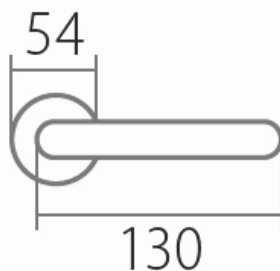

VISION C 1802FL PZ/CM plochá rozeta

» DVERNÉ KOVANIA » INTERIÉROVÉ » Rozetové okrúhle

Dodávateľské číslo	HS132209
Značka	TWIN
Kód produktu	03801-2670

Tvar rozety - u ploché rozety je rozlíšenie vnútorné rozety :

KOV - kovová

PLAST - plastová

Povrch:

CM - čierny mat

E - nerez matný

Provedení:

BB - na obyčejný kľúč

PZ - na cylindrickou vložku (např. FAB)

WC - s WC kľičkou

KPZL - klika - koule, klika směřuje vlevo

KPZR - klika - koule, klika směřuje vpravo

[prohlášení o shodě](#)

[\(vysvětlení klasifikační tabulky\)](#)

Výška rozety 2, 8mm.

Dostupnosť na hlavnom sklade: