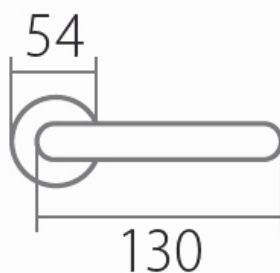

VISION C 1802FL PZ/E plochá rozeta

» DVERNÉ KOVANIA » INTERIÉROVÉ » Rozetové okrúhle

Dodávateľské číslo	HS130000
Značka	TWIN
Kód produktu	03801-2685

Tvar rozety - u ploché rozety je rozlíšenie vnútorná rozety :
KOV - kovová
PLAST - plastová (prípravuje sa)

Povrch:
CM - čierny mat
E - nerez matný

Provedenie:
BB - na obyčajný kľúč
PZ - na cylindrickou vložku (napr. FAB)
WC - s WC kľičkou
KPZL - klika - koule, klika smeruje vľavo
KPZR - klika - koule, klika smeruje vpravo

[prohlásenie o shodě](#)
([vysvetlenie klasifikačnej tabuľky](#))

Výška rozety 2, 8mm.

Dostupnosť na hlavnom sklade:

u dodávateľa

Parametry

Značka	TWIN
Farba	Nerez mat, F9 imitace nerez