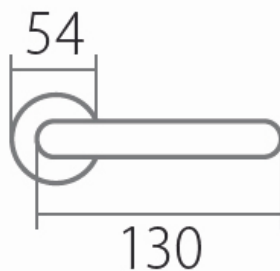

VISION C 1802FL PZ/E plochá rozeta

» DVERNÉ KOVANIA » INTERIÉROVÉ » Rozetové okrúhle

Dodávateľské číslo	HS130000
Značka	TWIN
Kód produktu	03801-2685

Tvar rozety - u ploché rozety je rozlíšenie vnútrnej rozety :

KOV - kovová

PLAST - plastová (prípravuje sa)

Povrch:

CM - čierny mat

E - nerez matný

Provedenie:

BB - na obyčajný kľúč

PZ - na cylindrickú vložku (napr. FAB)

WC - s WC kľúčkom

KPZL - klika - koule, klika smeruje vľavo

KPZR - klika - koule, klika smeruje vpravo

[prohlásenie o shodě](#)

[\(vysvetlenie klasifikačnej tabuľky\)](#)

Výška rozety 2, 8mm.

Dostupnosť na hlavnom sklade:

u dodávateľa

Parametry

Značka	TWIN
Farba	Nerez mat, F9 imitace nerez