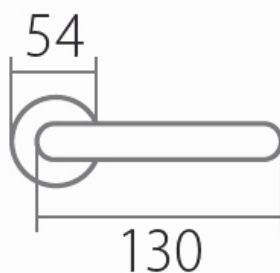

# VISION C 1802FL PZ/E plochá rozeta

» DVERNÉ KOVANIA » INTERIÉROVÉ » Rozetové okružle

Dodávateľské číslo	HS130000
Značka	TWIN
Kód produktu	03801-2685

Tvar rozety - u ploché rozety je rozlíšenie vnútorných rozet :  
KOV - kovová  
PLAST - plastová (prípravuje sa)

Povrch:  
CM - čierny mat  
E - nerez matný

Provedenie:  
BB - na obyčajný kľúč  
PZ - na cylindrickú vložku (napr. FAB)  
WC - s WC kľičkou  
KPZL - klika - koule, klika smeruje vľavo  
KPZR - klika - koule, klika smeruje vpravo

[prohlásenie o shodě](#)  
([vysvetlenie klasifikačnej tabuľky](#))

Výška rozety 2, 8mm.

Dostupnosť na hlavnom sklade:

u dodávateľa

## Parametry

Značka	TWIN
Farba	Nerez mat, F9 imitace nerez