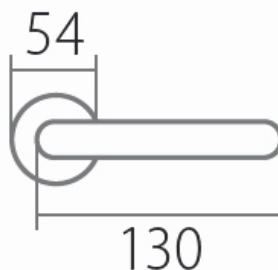

VISION C 1802FL rozetové kovanie plochá rozeta - CM čierna mat

» DVERNÉ KOVANIA » INTERIÉROVÉ » Rozetové okrúhle

Dodávateľské číslo	HS132208
Značka	TWIN
Kód produktu	MP03801-2665

Tvar rozety - u ploché rozety je rozlíšenie vnútorná rozety :
KOV - kovová
PLAST - plastová

Povrch:
CM - čierny mat
E - nerez matný

Provedení:
BB - na obyčejný kľúč
PZ - na cylindrickou vložku (např. FAB)
WC - s WC kľúčkou
KPZL - klika - koule, klika směřuje vlevo
KPZR - klika - koule, klika směřuje vpravo

[prohlášení o shodě](#)
([vysvětlení klasifikační tabulky](#))

Výška rozety 2, 8mm.

Dostupnosť na hlavnom sklade:
Dostupné množstvo u dodávateľa:

u dodávateľa
32,00 sd

Parametry

Značka	TWIN
Farba	Černá