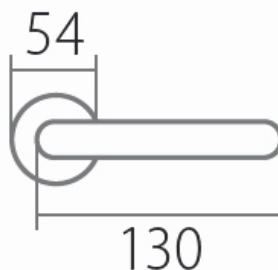

VISION C 1802FL rozetové kovanie plochá rozeta - CM čierna mat

» DVERNÉ KOVANIA » INTERIÉROVÉ » Rozetové okrúhle

Dodávateľské číslo	HS132208
Značka	TWIN
Kód produktu	MP03801-2665

Tvar rozety - u ploché rozety je rozlíšenie vnútorná rozety :
KOV - kovová
PLAST - plastová

Povrch:
CM - čierny mat
E - nerez matný

Provedení:
BB - na obyčejný kľúč
PZ - na cylindrickou vložku (např. FAB)
WC - s WC kľúčkom
KPZL - klika - koule, klika směřuje vlevo
KPZR - klika - koule, klika směřuje vpravo

[prohlášení o shodě](#)
([vysvětlení klasifikační tabulky](#))

Výška rozety 2, 8mm.

Dostupnosť na hlavnom sklade:
Dostupné množstvo u dodávateľa:

u dodávateľa
92,00 sd

Parametry

Značka	TWIN
Farba	Černá