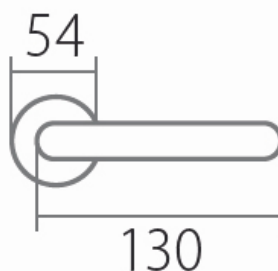

VISION C 1802FL rozetové kovanie plochá rozeta - CM čierna mat

» DVERNÉ KOVANIA » INTERIÉROVÉ » Rozetové okrúhle

Dodávateľské číslo	HS132208
Značka	TWIN
Kód produktu	MP03801-2665

Tvar rozety - u ploché rozety je rozlíšenie vnútorná rozety :

KOV - kovová

PLAST - plastová

Povrch:

CM - čierny mat

E - nerez matný

Provedení:

BB - na obyčajný kľúč

PZ - na cylindrickou vložku (např. FAB)

WC - s WC kľúčkom

KPZL - klika - koule, klika směřuje vlevo

KPZR - klika - koule, klika směřuje vpravo

[prohlášení o shodě](#)

[\(vysvětlení klasifikační tabulky\)](#)

Výška rozety 2, 8mm.

Dostupnosť na hlavnom sklade:
Dostupné množstvo u dodávateľa: