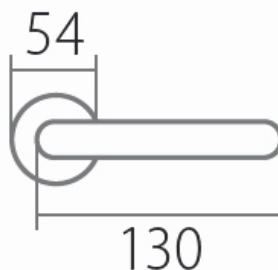

# VISION C 1802FL rozetové kovanie plochá rozeta - CM čierna mat

» DVERNÉ KOVANIA » INTERIÉROVÉ » Rozetové okrúhle

Dodávateľské číslo	HS132208
Značka	TWIN
Kód produktu	MP03801-2665

Tvar rozety - u ploché rozety je rozlíšenie vnútorná rozety :  
KOV - kovová  
PLAST - plastová

Povrch:  
CM - čierny mat  
E - nerez matný

Provedení:  
BB - na obyčejný kľúč  
PZ - na cylindrickou vložku (např. FAB)  
WC - s WC kľúčkom  
KPZL - klika - koule, klika smeruje vľavo  
KPZR - klika - koule, klika smeruje vpravo

[prohlášení o shodě](#)  
([vysvětlení klasifikační tabulky](#))

Výška rozety 2, 8mm.

Dostupnosť na hlavnom sklade:  
Dostupné množstvo u dodávateľa:

u dodávateľa  
32,00 sd

## Parametry

Značka	TWIN
Farba	Černá