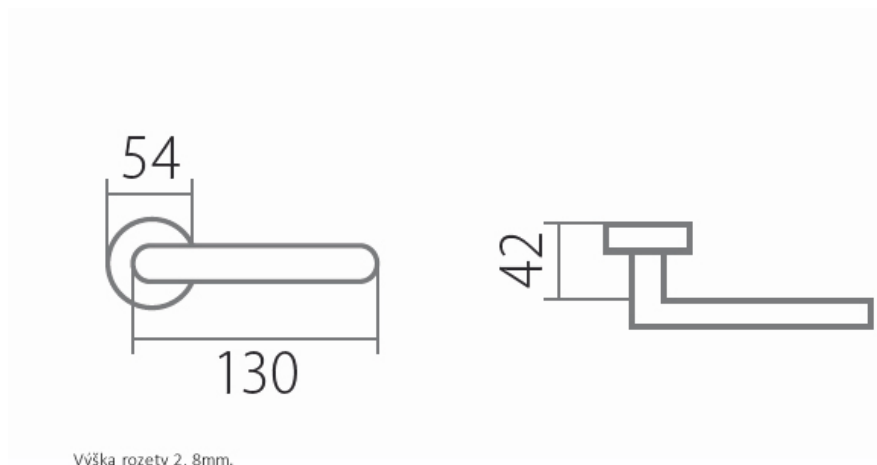

VISION C 1802FL rozetové kovanie plochá rozeta - E nerez

» DVERNÉ KOVANIA » INTERIÉROVÉ » Rozetové okrúhle

Dodávateľské číslo	HS129999
Značka	TWIN
Kód produktu	MP03801-2680

Tvar rozety - u ploché rozety je rozlíšenie vnútorní rozety :
KOV - kovová
PLAST - plastová (prípravuje sa)

Povrch:
CM - čierny mat
E - nerez matný

Provedení:
BB - na obyčejný kľúč
PZ - na cylindrickou vložku (např. FAB)
WC - s WC kľúčkou
KPZL - klika - koule, klika směřuje vlevo
KPZR - klika - koule, klika směřuje vpravo

[prohlášení o shodě](#)
([vysvětlení klasifikační tabulky](#))

Výška rozety 2, 8mm.

Dostupnosť na hlavnom sklade:
Dostupné množstvo u dodávateľa:

u dodávateľa
137,00 sd

Parametry

Značka	TWIN
Farba	Nerez mat, F9 imitace nerez