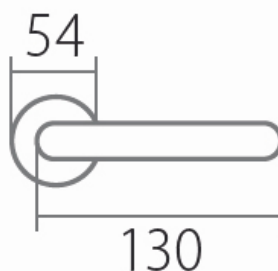

# VISION C 1802FL rozetové kovanie plochá rozeta - E nerez

» DVERNÉ KOVANIA » INTERIÉROVÉ » Rozetové okrúhle

Dodávateľské číslo	HS129999
Značka	TWIN
Kód produktu	MP03801-2680

Tvar rozety - u ploché rozety je rozlíšený vnútorný rozety :

KOV - kovová

PLAST - plastová (prípravuje sa)

Povrch:

CM - čierny mat

E - nerez matný

Provedení:

BB - na obyčajný kľúč

PZ - na cylindrickou vložku (např. FAB)

WC - s WC kľúčkom

KPZL - klika - koule, klika směřuje vlevo

KPZR - klika - koule, klika směřuje vpravo

[prohlášení o shodě](#)

[\(vysvětlení klasifikační tabulky\)](#)

Výška rozety 2, 8mm.

Dostupnosť na hlavnom sklade:  
Dostupné množstvo u dodávateľa:

## Parametry

Značka	TWIN
Farba	Nerez mat, F9 imitace nerez