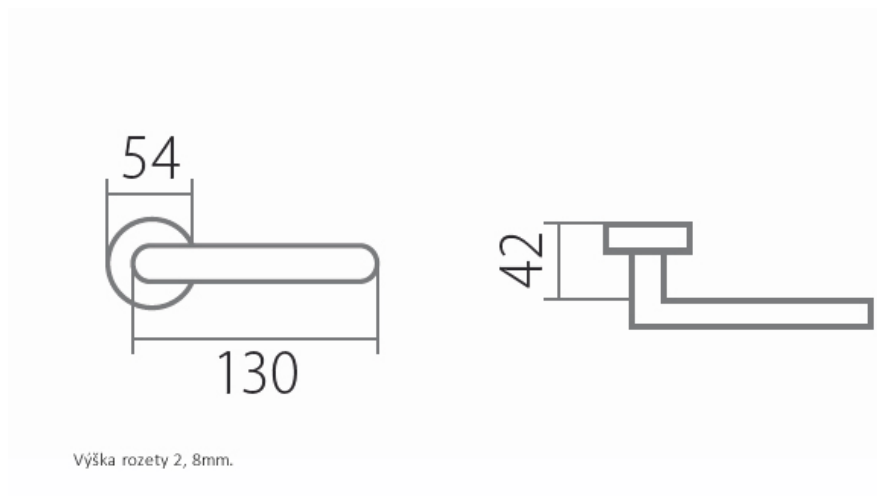

# VISION C 1802FL rozetové kovanie plochá rozeta - E nerez

» DVERNÉ KOVANIA » INTERIÉROVÉ » Rozetové okrúhle

Dodávateľské číslo	HS129999
Značka	TWIN
Kód produktu	MP03801-2680

Tvar rozety - u ploché rozety je rozlíšenie vnútorní rozety :  
KOV - kovová  
PLAST - plastová (prípravuje sa)

Povrch:  
CM - čierny mat  
E - nerez matný

Provedení:  
BB - na obyčejný kľúč  
PZ - na cylindrickou vložku (např. FAB)  
WC - s WC kľúčkom  
KPZL - klika - koule, klika směřuje vlevo  
KPZR - klika - koule, klika směřuje vpravo

[prohlášení o shodě](#)  
([vysvětlení klasifikační tabulky](#))

Výška rozety 2, 8mm.

Dostupnosť na hlavnom sklade:  
Dostupné množstvo u dodávateľa:

u dodávateľa  
83,00 sd

## Parametry

Značka	TWIN
Farba	Nerez mat, F9 imitace nerez