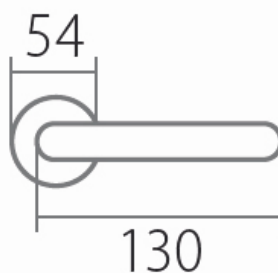

VISION C 1802FL WC/CM plochá rozeta

» DVERNÉ KOVANIA » INTERIÉROVÉ » Rozetové okrúhle

Dodávateľské číslo	HS132210
Značka	TWIN
Kód produktu	03801-2675

Tvar rozety - u ploché rozety je rozlíšenie vnútorná rozety :

KOV - kovová

PLAST - plastová

Povrch:

CM - čierny mat

E - nerez matný

Provedení:

BB - na obyčejný kľúč

PZ - na cylindrickou vložku (např. FAB)

WC - s WC kľičkou

KPZL - kľika - koule, kľika smeruje vľavo

KPZR - kľika - koule, kľika smeruje vpravo

[prohlášení o shodě](#)

[\(vysvětlení klasifikační tabulky\)](#)

Výška rozety 2, 8mm.

Dostupnosť na hlavnom sklade:
Dostupné množstvo u dodávateľa:

u dodávateľa
18,00 sd

Parametry

Značka	TWIN
Farba	Černá