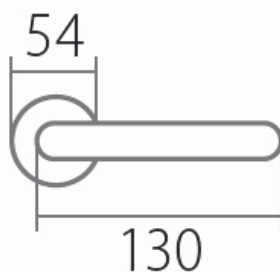

# VISION C 1802FL WC/CM plochá rozeta

» DVERNÉ KOVANIA » INTERIÉROVÉ » Rozetové okrúhle

Dodávateľské číslo	HS132210
Značka	TWIN
Kód produktu	03801-2675

Tvar rozety - u ploché rozety je rozlíšenie vnútorných rozet :

KOV - kovová

PLAST - plastová

Povrch:

CM - čierny mat

E - nerez matný

Provedení:

BB - na obyčejný kľúč

PZ - na cylindrickou vložku (např. FAB)

WC - s WC kľičkou

KPZL - klika - koule, klika směřuje vlevo

KPZR - klika - koule, klika směřuje vpravo

[prohlášení o shodě](#)

[\(vysvětlení klasifikační tabulky\)](#)

Výška rozety 2, 8mm.

Dostupnosť na hlavnom sklade:  
Dostupné množstvo u dodávateľa:

## Parametry

Značka	TWIN
Farba	Černá