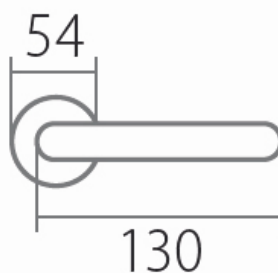

# VISION C 1802FL WC/CM plochá rozeta

» DVERNÉ KOVANIA » INTERIÉROVÉ » Rozetové okrúhle

Dodávateľské číslo	HS132210
Značka	TWIN
Kód produktu	03801-2675

Tvar rozety - u ploché rozety je rozlíšenie vnútorné rozety :

KOV - kovová

PLAST - plastová

Povrch:

CM - čierny mat

E - nerez matný

Provedení:

BB - na obyčejný kľúč

PZ - na cylindrickou vložku (např. FAB)

WC - s WC kľičkou

KPZL - kľika - koule, kľika směřuje vľavo

KPZR - kľika - koule, kľika směřuje vpravo

[prohlášení o shodě](#)

[\(vysvětlení klasifikační tabulky\)](#)

Výška rozety 2, 8mm.

Dostupnosť na hlavnom sklade:  
Dostupné množstvo u dodávateľa: