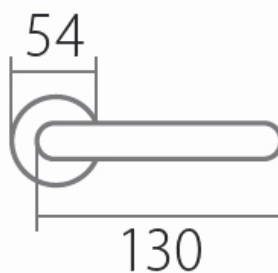

VISION C 1802FL WC/E plochá rozeta

» DVERNÉ KOVANIA » INTERIÉROVÉ » Rozetové okrúhle

Dodávateľské číslo	HS130001
Značka	TWIN
Kód produktu	03801-2690

Tvar rozety - u ploché rozety je rozlíšenie vnútrňej rozety :

KOV - kovová

PLAST - plastová (prípravuje sa)

Povrch:

CM - čierny mat

E - nerez matný

Provedenie:

BB - na obyčajný kľúč

PZ - na cylindrickú vložku (napr. FAB)

WC - s WC kľúčkom

KPZL - klika - koule, klika smeruje vľavo

KPZR - klika - koule, klika smeruje vpravo

[prohlášení o shodě](#)

[\(vysvětlení klasifikační tabulky\)](#)

Výška rozety 2, 8mm.

Dostupnosť na hlavnom sklade:
Dostupné množstvo u dodávateľa: