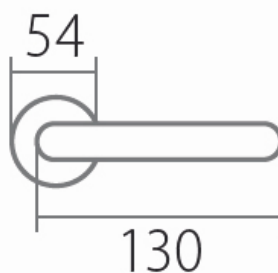

VISION C 1802FL WC/E plochá rozeta

» DVERNÉ KOVANIA » INTERIÉROVÉ » Rozetové okrúhle

Dodávateľské číslo	HS130001
Značka	TWIN
Kód produktu	03801-2690

Tvar rozety - u ploché rozety je rozlíšenie vnútorná rozety :
KOV - kovová
PLAST - plastová (prípravuje sa)

Povrch:
CM - čierny mat
E - nerez matný

Provedenie:
BB - na obyčajný kľúč
PZ - na cylindrickou vložku (napr. FAB)
WC - s WC kľičkou
KPZL - klika - koule, klika smeruje vľavo
KPZR - klika - koule, klika smeruje vpravo

[prohlásenie o shodě](#)
([vysvetlenie klasifikačnej tabuľky](#))

Výška rozety 2, 8mm.

Dostupnosť na hlavnom sklade: u dodávateľa
Dostupné množstvo u dodávateľa: 41,00 sd

Parametry

Značka	TWIN
Farba	Nerez mat, F9 imitace nerez