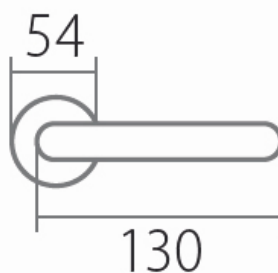

VISION C 1802FL WC/E plochá rozeta

» DVERNÉ KOVANIA » INTERIÉROVÉ » Rozetové okrúhle

Dodávateľské číslo	HS130001
Značka	TWIN
Kód produktu	03801-2690

Tvar rozety - u ploché rozety je rozlíšenie vnútorná rozety :
KOV - kovová
PLAST - plastová (prípravuje sa)

Povrch:
CM - čierny mat
E - nerez matný

Provedenie:
BB - na obyčajný kľúč
PZ - na cylindrickou vložku (napr. FAB)
WC - s WC kľúčkom
KPZL - klika - koule, klika smeruje vľavo
KPZR - klika - koule, klika smeruje vpravo

[prohlásenie o shode](#)
([vysvetlenie klasifikačnej tabuľky](#))

Výška rozety 2, 8mm.

Dostupnosť na hlavnom sklade:
Dostupné množstvo u dodávateľa:

u dodávateľa
30,00 sd

Parametry

Značka	TWIN
Farba	Nerez mat, F9 imitace nerez