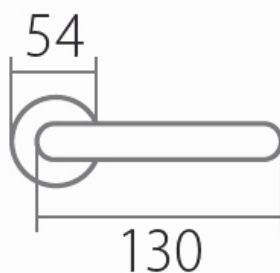

# VISION C 1802FL WC/E plochá rozeta

» DVERNÉ KOVANIA » INTERIÉROVÉ » Rozetové okrúhle

Dodávateľské číslo	HS130001
Značka	TWIN
Kód produktu	03801-2690

Tvar rozety - u ploché rozety je rozlíšenie vnútorná rozety :  
KOV - kovová  
PLAST - plastová (prípravuje sa)

Povrch:  
CM - čierny mat  
E - nerez matný

Provedenie:  
BB - na obyčajný kľúč  
PZ - na cylindrickou vložku (napr. FAB)  
WC - s WC kľičkou  
KPZL - klika - koule, klika smeruje vľavo  
KPZR - klika - koule, klika smeruje vpravo

[prohlásenie o shode](#)  
([vysvetlenie klasifikačnej tabuľky](#))

Výška rozety 2, 8mm.

Dostupnosť na hlavnom sklade: u dodávateľa  
Dostupné množstvo u dodávateľa: 41,00 sd

## Parametry

Značka	TWIN
Farba	Nerez mat, F9 imitace nerez