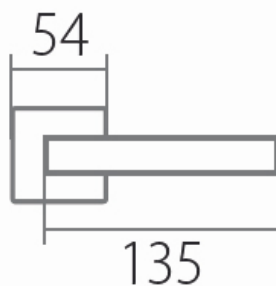

# VISION HR C 1802FL BB/CM plochá rozeta

» DVERNÉ KOVANIA » INTERIÉROVÉ » Rozetové hranaté

Dodávateľské číslo	HS132205
Značka	TWIN
Kód produktu	03801-2985

Tvar rozety - u ploché rozety je rozlíšenie vnútorných rozet :

WC - s WC kľičkou

KPZL - kľika - koule, kľika smeruje vľavo

KPZR - kľika - koule, kľika smeruje vpravo

[prohlášení o shodě](#)

[\(vysvětlení klasifikační tabulky\)](#)

Výška rozety 2, 8mm.

Dostupnosť na hlavnom sklade:  
Dostupné množstvo u dodávateľa:

## Parametry

Značka	TWIN
Farba	Černá