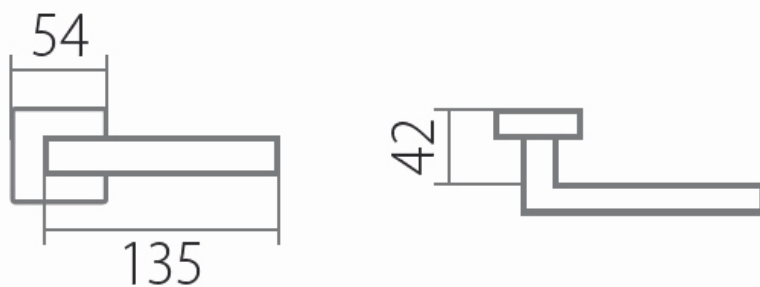

VISION HR C 1802FL BB/CM plochá rozeta

» DVERNÉ KOVANIA » INTERIÉROVÉ » Rozetové hranaté

Dodávateľské číslo	HS132205
Značka	TWIN
Kód produktu	03801-2985

Tvar rozety - u ploché rozety je rozlíšení vnútrní rozety :

KOV - kovová

PLAST - plastová

Povrch:

CM - čierny mat

E - nerez matný

Provedení:

BB - na obyčejný kľúč

PZ - na cylindrickou vložku (např. FAB)

WC - s WC kľičkou

KPZL - klika - koule, klika směřuje vlevo

KPZR - klika - koule, klika směřuje vpravo

[prohlášení o shodě](#)

[\(vysvětlení klasifikační tabulky\)](#)

Výška rozety 2, 8mm.

Dostupnosť na hlavnom sklade:
Dostupné množstvo u dodávateľa:

u dodávateľa
51,00 sd

Parametry

Značka	TWIN
Farba	Černá