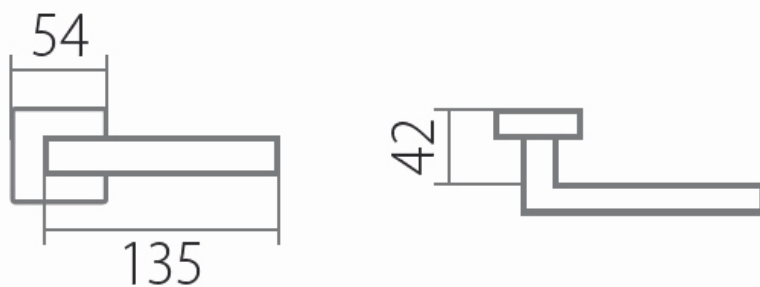

VISION HR C 1802FL BB/CM plochá rozeta

» DVERNÉ KOVANIA » INTERIÉROVÉ » Rozetové hranaté

Dodávateľské číslo	HS132205
Značka	TWIN
Kód produktu	03801-2985

Tvar rozety - u ploché rozety je rozlíšenie vnútrnej rozety :

KOV - kovová

PLAST - plastová

Povrch:

CM - čierny mat

E - nerez matný

Provedení:

BB - na obyčajný kľúč

PZ - na cylindrickou vložku (napr. FAB)

WC - s WC kľičkou

KPZL - klika - koule, klika smeruje vľavo

KPZR - klika - koule, klika smeruje vpravo

[prohlášení o shodě](#)

[\(vysvětlení klasifikační tabulky\)](#)

Výška rozety 2, 8mm.

Dostupnosť na hlavnom sklade:
Dostupné množstvo u dodávateľa:

u dodávateľa
51,00 sd

Parametry

Značka	TWIN
Farba	Černá