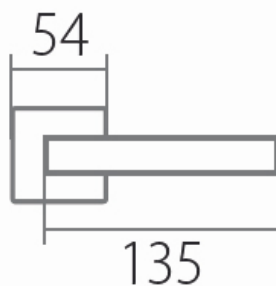

# VISION HR C 1802FL BB/CM plochá rozeta

» DVERNÉ KOVANIA » INTERIÉROVÉ » Rozetové hranaté

Dodávateľské číslo	HS132205
Značka	TWIN
Kód produktu	03801-2985

Tvar rozety - u ploché rozety je rozlíšenie vnútorné rozety :

WC - s WC kľičkou

KPZL - klika - koule, klika smeruje vľavo

KPZR - klika - koule, klika smeruje vpravo

[prohlášení o shodě](#)

[\(vysvětlení klasifikační tabulky\)](#)

Výška rozety 2, 8mm.

Dostupnosť na hlavnom sklade:  
Dostupné množstvo u dodávateľa:

## Parametry

Značka	TWIN
Farba	Černá