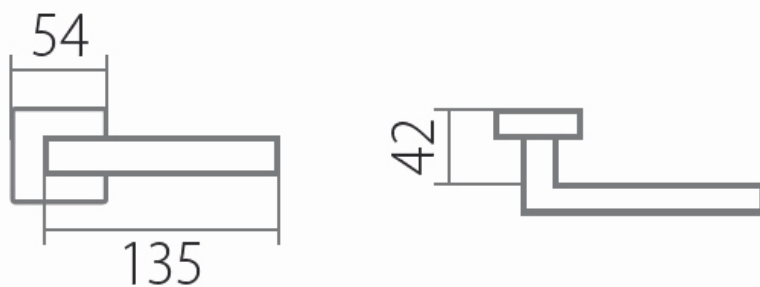

VISION HR C 1802FL BB/E plochá rozeta

» DVERNÉ KOVANIA » INTERIÉROVÉ » Rozetové hranaté

Dodávateľské číslo	HS130008
Značka	TWIN
Kód produktu	03801-2990

Tvar rozety - u ploché rozety je rozlíšenie vnútrnej rozety :

WC - s WC kľúčkom

KPZL - klika - koule, klika smeruje vľavo

KPZR - klika - koule, klika smeruje vpravo

[prohlášení o shodě](#)

[\(vysvětlení klasifikační tabulky\)](#)

Výška rozety 2, 8mm.

Dostupnosť na hlavnom sklade:
Dostupné množstvo u dodávateľa:

u dodávateľa
33,00 sd

Parametry

Značka	TWIN
Farba	Nerez mat, F9 imitace nerez