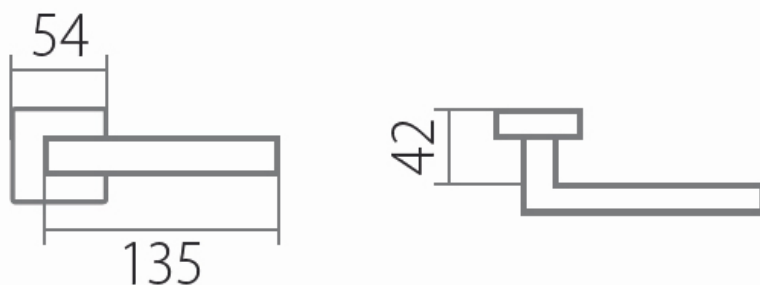

VISION HR C 1802FL BB/E plochá rozeta

» DVERNÉ KOVANIA » INTERIÉROVÉ » Rozetové hranaté

Dodávateľské číslo	HS130008
Značka	TWIN
Kód produktu	03801-2990

Tvar rozety - u ploché rozety je rozlíšenie vnútrnej rozety :

WC - s WC kľúčkom

KPZL - klika - koule, klika smeruje vľavo

KPZR - klika - koule, klika smeruje vpravo

[prohlášení o shodě](#)

[\(vysvětlení klasifikační tabulky\)](#)

Výška rozety 2, 8mm.

Dostupnosť na hlavnom sklade:
Dostupné množstvo u dodávateľa:

u dodávateľa
33,00 sd

Parametry

Značka	TWIN
Farba	Nerez mat, F9 imitace nerez