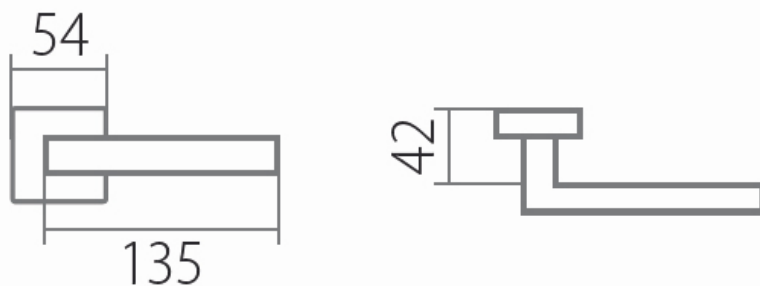

VISION HR C 1802FL BB/E plochá rozeta

» DVERNÉ KOVANIA » INTERIÉROVÉ » Rozetové hranaté

Dodávateľské číslo	HS130008
Značka	TWIN
Kód produktu	03801-2990

Tvar rozety - u ploché rozety je rozlíšenie vnútorných rozet :
KOV - kovová
PLAST - plastová (prípravuje sa)

Povrch:
CM - čierny mat
E - nerez matný

Provedenie:
BB - na obyčajný kľúč
PZ - na cylindrickú vložku (napr. FAB)
WC - s WC kľičkou
KPZL - klika - koule, klika smeruje vľavo
KPZR - klika - koule, klika smeruje vpravo

[prohlásenie o shode](#)
([vysvetlenie klasifikačnej tabuľky](#))

Výška rozety 2, 8mm.

Dostupnosť na hlavnom sklade: u dodávateľa
Dostupné množstvo u dodávateľa: 36,00 sd

Parametry

Značka	TWIN
Farba	Nerez mat, F9 imitace nerez