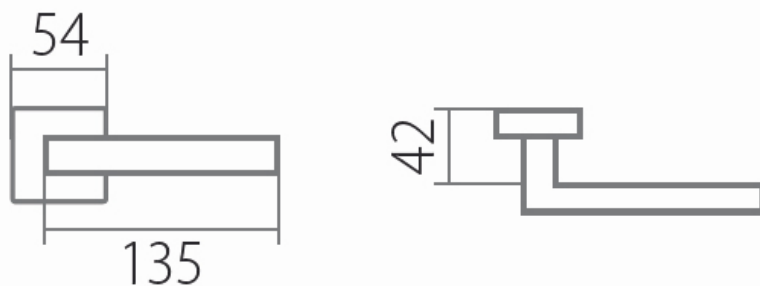

VISION HR C 1802FL BB/E plochá rozeta

» DVERNÉ KOVANIA » INTERIÉROVÉ » Rozetové hranaté

Dodávateľské číslo	HS130008
Značka	TWIN
Kód produktu	03801-2990

Tvar rozety - u ploché rozety je rozlíšenie vnútorné rozety :
KOV - kovová
PLAST - plastová (prípravuje sa)

Povrch:
CM - čierny mat
E - nerez matný

Provedenie:
BB - na obyčajný kľúč
PZ - na cylindrickú vložku (napr. FAB)
WC - s WC kľičkou
KPZL - klika - koule, klika smeruje vľavo
KPZR - klika - koule, klika smeruje vpravo

[prohlásenie o shode](#)
([vysvetlenie klasifikačnej tabuľky](#))

Výška rozety 2, 8mm.

Dostupnosť na hlavnom sklade: u dodávateľa
Dostupné množstvo u dodávateľa: 36,00 sd

Parametry

Značka	TWIN
Farba	Nerez mat, F9 imitace nerez