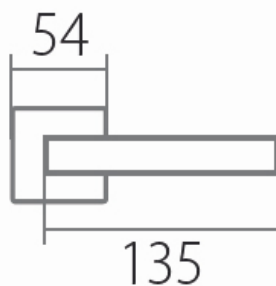

VISION HR C 1802FL plochá rozeta CM - čierna mat

» DVERNÉ KOVANIA » INTERIÉROVÉ » Rozetové hranaté

Dodávateľské číslo

HS132205

Značka

TWIN

Kód produktu

MP03801-2985

Tvar rozety - u ploché rozety je rozlíšenie vnútorné rozety :

KOV - kovová

PLAST - plastová

Povrch:

CM - čierny mat

E - nerez matný

Provedení:

BB - na obyčejný kľúč

PZ - na cylindrickou vložku (např. FAB)

WC - s WC kľičkou

KPZL - kľika - koule, kľika směřuje vľavo

KPZR - kľika - koule, kľika směřuje vpravo

[prohlášení o shodě](#)

[\(vysvětlení klasifikační tabulky\)](#)

Výška rozety 2, 8mm.

Dostupnosť na hlavnom sklade:

u dodávateľa

Dostupné množstvo u dodávateľa:

98,00 sd

Parametry

Značka

TWIN