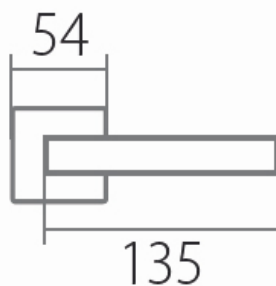

VISION HR C 1802FL plochá rozeta CM - čierna mat

» DVERNÉ KOVANIA » INTERIÉROVÉ » Rozetové hranaté

Dodávateľské číslo

HS132205

Značka

TWIN

Kód produktu

MP03801-2985

Tvar rozety - u ploché rozety je rozlíšenie vnútorné rozety :

KOV - kovová

PLAST - plastová

Povrch:

CM - čierny mat

E - nerez matný

Provedení:

BB - na obyčejný kľúč

PZ - na cylindrickou vložku (např. FAB)

WC - s WC kľičkou

KPZL - kľika - koule, kľika smeruje vľavo

KPZR - kľika - koule, kľika smeruje vpravo

[prohlášení o shodě](#)

[\(vysvětlení klasifikační tabulky\)](#)

Výška rozety 2, 8mm.

Dostupnosť na hlavnom sklade:

u dodávateľa

Dostupné množstvo u dodávateľa:

87,00 sd

Parametry

Značka

TWIN