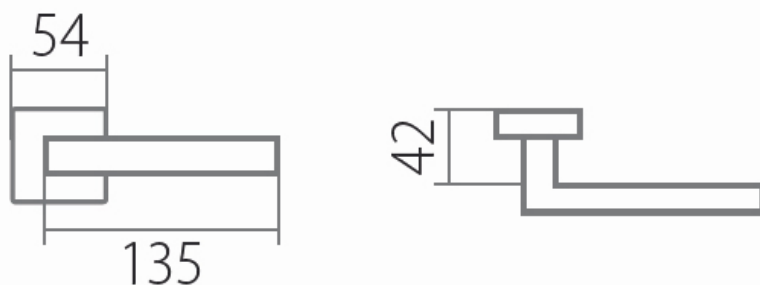

Tvar rozety - u ploché rozety je rozlíšenie vnútrnej rozety :

KOV - kovová

PLAST - plastová

Povrch:

CM - čierny mat

E - nerez matný

Provedení:

BB - na obyčajný kľúč

PZ - na cylindrickou vložku (napr. FAB)

WC - s WC kľúčkom

KPZL - klika - koule, klika smeruje vľavo

KPZR - klika - koule, klika smeruje vpravo

[prohlášení o shodě](#)

[\(vysvětlení klasifikační tabulky\)](#)

Výška rozety 2, 8mm.

Dostupnosť na hlavnom sklade:

u dodávateľa

Dostupné množstvo u dodávateľa:

86,00 sd

Parametry

Značka

TWIN