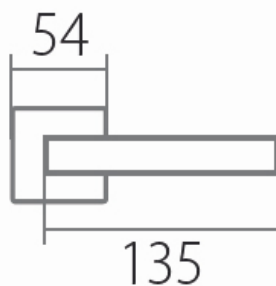

Tvar rozety - u ploché rozety je rozlíšenie vnútorné rozety :

KOV - kovová

PLAST - plastová (prípravuje sa)

Povrch:

CM - čierny mat

E - nerez matný

Provedenie:

BB - na obyčajný kľúč

PZ - na cylindrickú vložku (napr. FAB)

WC - s WC kľičkou

KPZL - klika - koule, klika smeruje vľavo

KPZR - klika - koule, klika smeruje vpravo

[prohlášení o shodě](#)

[\(vysvětlení klasifikační tabulky\)](#)

Výška rozety 2, 8mm.

Dostupnosť na hlavnom sklade:

u dodávateľa

Dostupné množstvo u dodávateľa:

87,00 sd

Parametry

Značka

TWIN