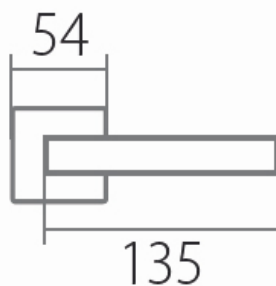

Tvar rozety - u ploché rozety je rozlíšenie vnútorné rozety :

KOV - kovová

PLAST - plastová (prípravuje sa)

Povrch:

CM - čierny mat

E - nerez matný

Provedenie:

BB - na obyčajný kľúč

PZ - na cylindrickú vložku (napr. FAB)

WC - s WC kľičkou

KPZL - klika - koule, klika smeruje vľavo

KPZR - klika - koule, klika smeruje vpravo

[prohlásenie o shode](#)

([vysvetlenie klasifikačnej tabuľky](#))

Výška rozety 2, 8mm.

Dostupnosť na hlavnom sklade:

u dodávateľa

Dostupné množstvo u dodávateľa:

87,00 sd

## Parametry

Značka

TWIN

Farba

Nerez mat, F9 imitace nerez