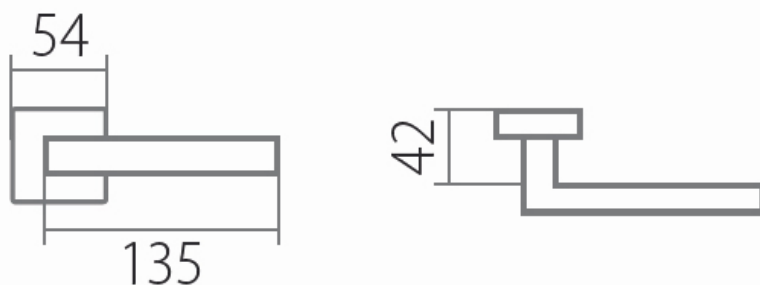

Tvar rozety - u ploché rozety je rozlíšenie vnútorné rozety :

KOV - kovová

PLAST - plastová (prípravuje sa)

Povrch:

CM - čierny mat

E - nerez matný

Provedenie:

BB - na obyčajný kľúč

PZ - na cylindrickú vložku (napr. FAB)

WC - s WC kľúčom

KPZL - klika - koule, klika smeruje vľavo

KPZR - klika - koule, klika smeruje vpravo

[prohlášení o shodě](#)

[\(vysvětlení klasifikační tabulky\)](#)

Výška rozety 2, 8mm.

Dostupnosť na hlavnom sklade:

u dodávateľa

Dostupné množstvo u dodávateľa:

84,00 sd

Parametry

Značka

TWIN