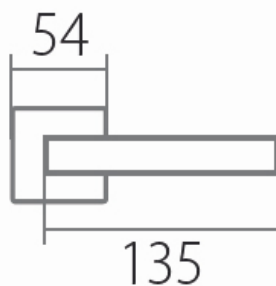

Tvar rozety - u ploché rozety je rozlíšenie vnútorné rozety :

KOV - kovová

PLAST - plastová (prípravuje sa)

Povrch:

CM - čierny mat

E - nerez matný

Provedenie:

BB - na obyčajný kľúč

PZ - na cylindrickú vložku (napr. FAB)

WC - s WC kľičkou

KPZL - klika - koule, klika smeruje vľavo

KPZR - klika - koule, klika smeruje vpravo

[prohlášení o shodě](#)

[\(vysvětlení klasifikační tabulky\)](#)

Výška rozety 2, 8mm.

Dostupnosť na hlavnom sklade:

u dodávateľa

Dostupné množstvo u dodávateľa:

87,00 sd

## Parametry

Značka

TWIN

Farba

Nerez mat, F9 imitace nerez