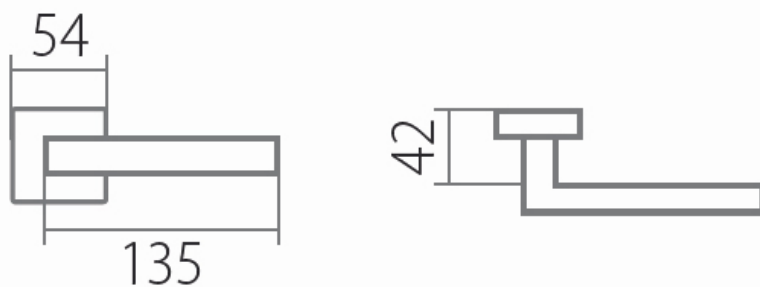

Tvar rozety - u ploché rozety je rozlíšenie vnútorné rozety :

KOV - kovová

PLAST - plastová

Povrch:

CM - čierny mat

E - nerez matný

Provedení:

BB - na obyčajný kľúč

PZ - na cylindrickou vložku (napr. FAB)

WC - s WC kľičkou

KPZL - klika - koule, klika směřuje vlevo

KPZR - klika - koule, klika směřuje vpravo

[prohlášení o shodě](#)

[\(vysvětlení klasifikační tabulky\)](#)

Výška rozety 2, 8mm.

Dostupnosť na hlavnom sklade:

u dodávateľa

Dostupné množstvo u dodávateľa:

29,00 sd