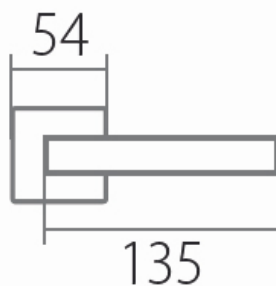

VISION HR C 1802FL PZ/CM plochá rozeta

» DVERNÉ KOVANIA » INTERIÉROVÉ » Rozetové hranaté

Dodávateľské číslo	HS132206
Značka	TWIN
Kód produktu	03801-3005

Tvar rozety - u ploché rozety je rozlíšenie vnútorných rozet :

WC - s WC kľičkou

KPZL - klika - koule, klika smeruje vľavo

KPZR - klika - koule, klika smeruje vpravo

[prohlášení o shodě](#)

[\(vysvětlení klasifikační tabulky\)](#)

Výška rozety 2, 8mm.

Dostupnosť na hlavnom sklade:
Dostupné množstvo u dodávateľa: