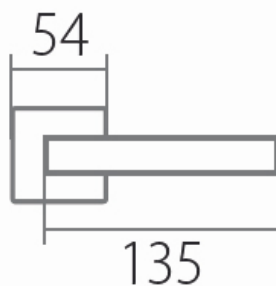

VISION HR C 1802FL WC/CM plochá rozeta

» DVERNÉ KOVANIA » INTERIÉROVÉ » Rozetové hranaté

Dodávateľské číslo	HS132207
Značka	TWIN
Kód produktu	03801-3015

Tvar rozety - u ploché rozety je rozlíšenie vnútorné rozety :

KOV - kovová

PLAST - plastová

Povrch:

CM - čierny mat

E - nerez matný

Provedení:

BB - na obyčejný kľúč

PZ - na cylindrickou vložku (např. FAB)

WC - s WC kľičkou

KPZL - kľika - koule, kľika směřuje vľavo

KPZR - kľika - koule, kľika směřuje vpravo

[prohlášení o shodě](#)

[\(vysvětlení klasifikační tabulky\)](#)

Výška rozety 2, 8mm.

Dostupnosť na hlavnom sklade:
Dostupné množstvo u dodávateľa:

u dodávateľa
6,00 sd

Parametry

Značka	TWIN
Farba	Černá