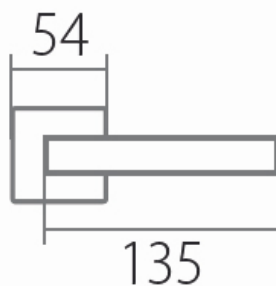

VISION HR C 1802FL WC/CM plochá rozeta

» DVERNÉ KOVANIA » INTERIÉROVÉ » Rozetové hranaté

Dodávateľské číslo	HS132207
Značka	TWIN
Kód produktu	03801-3015

Tvar rozety - u ploché rozety je rozlíšenie vnútrnej rozety :

KOV - kovová

PLAST - plastová

Povrch:

CM - čierny mat

E - nerez matný

Provedení:

BB - na obyčejný kľúč

PZ - na cylindrickou vložku (např. FAB)

WC - s WC kľičkou

KPZL - kľička - koule, kľička smeruje vľavo

KPZR - kľička - koule, kľička smeruje vpravo

[prohlášení o shodě](#)

[\(vysvětlení klasifikační tabulky\)](#)

Výška rozety 2, 8mm.

Dostupnosť na hlavnom sklade:
Dostupné množstvo u dodávateľa:

u dodávateľa
6,00 sd

Parametry

Značka	TWIN
Farba	Černá