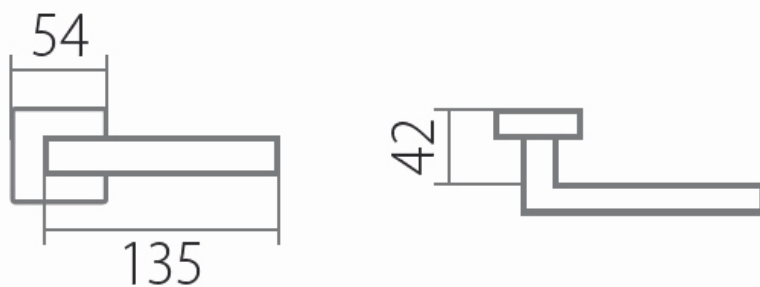

VISION HR C 1802FL WC/CM plochá rozeta

» DVERNÉ KOVANIA » INTERIÉROVÉ » Rozetové hranaté

Dodávateľské číslo	HS132207
Značka	TWIN
Kód produktu	03801-3015

Tvar rozety - u ploché rozety je rozlíšenie vnútorné rozety :

KOV - kovová

PLAST - plastová

Povrch:

CM - čierny mat

E - nerez matný

Provedenie:

BB - na obyčajný kľúč

PZ - na cylindrickou vložku (napr. FAB)

WC - s WC kľúčkom

KPZL - klika - koule, klika smeruje vľavo

KPZR - klika - koule, klika smeruje vpravo

[prohlášení o shodě](#)

[\(vysvětlení klasifikační tabulky\)](#)

Výška rozety 2, 8mm.

Dostupnosť na hlavnom sklade:
Dostupné množstvo u dodávateľa:

u dodávateľa
6,00 sd

Parametry

Značka	TWIN
Farba	Černá