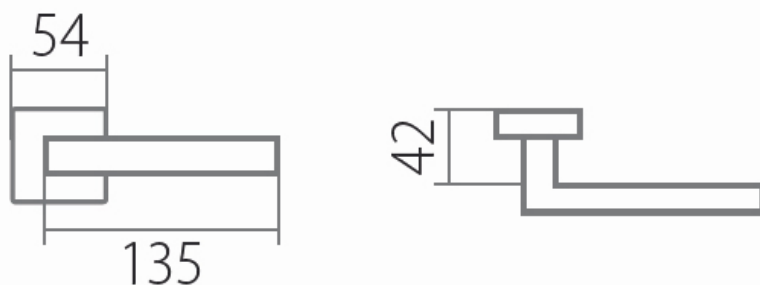

Tvar rozety - u ploché rozety je rozlíšenie vnútorné rozety :

KOV - kovová

PLAST - plastová

Povrch:

CM - čierny mat

E - nerez matný

Provedenie:

BB - na obyčajný kľúč

PZ - na cylindrickou vložku (napr. FAB)

WC - s WC kľúčkom

KPZL - klika - koule, klika smeruje vľavo

KPZR - klika - koule, klika smeruje vpravo

[prohlášení o shodě](#)

[\(vysvětlení klasifikační tabulky\)](#)

Výška rozety 2, 8mm.

Dostupnosť na hlavnom sklade:

u dodávateľa

Dostupné množstvo u dodávateľa:

6,00 sd

Parametry

Značka

TWIN