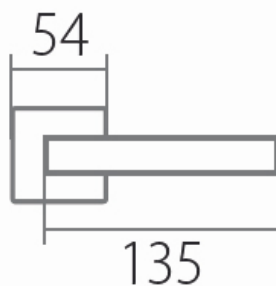

VISION HR C 1802FL WC/CM plochá rozeta

» DVERNÉ KOVANIA » INTERIÉROVÉ » Rozetové hranaté

Dodávateľské číslo	HS132207
Značka	TWIN
Kód produktu	03801-3015

Tvar rozety - u ploché rozety je rozlíšenie vnútorné rozety :

KOV - kovová

PLAST - plastová

Povrch:

CM - čierny mat

E - nerez matný

Provedení:

BB - na obyčejný kľúč

PZ - na cylindrickou vložku (např. FAB)

WC - s WC kľičkou

KPZL - kľička - koule, kľička smeruje vľavo

KPZR - kľička - koule, kľička smeruje vpravo

[prohlášení o shodě](#)

[\(vysvětlení klasifikační tabulky\)](#)

Výška rozety 2, 8mm.

Dostupnosť na hlavnom sklade:
Dostupné množstvo u dodávateľa:

u dodávateľa
6,00 sd

Parametry

Značka	TWIN
Farba	Černá