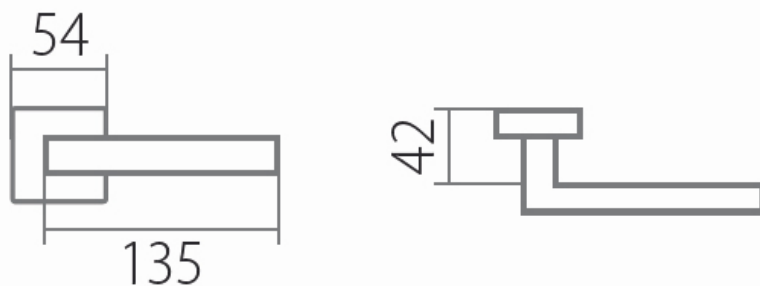

VISION HR C 1802FL WC/E plochá rozeta

» DVERNÉ KOVANIA » INTERIÉROVÉ » Rozetové hranaté

Dodávateľské číslo	HS130010
Značka	TWIN
Kód produktu	03801-2995

Tvar rozety - u ploché rozety je rozlíšenie vnútorné rozety :
KOV - kovová
PLAST - plastová (prípravuje sa)

Povrch:
CM - čierny mat
E - nerez matný

Provedenie:
BB - na obyčajný kľúč
PZ - na cylindrickú vložku (napr. FAB)
WC - s WC kľičkou
KPZL - klika - koule, klika smeruje vľavo
KPZR - klika - koule, klika smeruje vpravo

[prohlásenie o shodě](#)
([vysvetlenie klasifikačnej tabuľky](#))

Výška rozety 2, 8mm.

Dostupnosť na hlavnom sklade: u dodávateľa
Dostupné množstvo u dodávateľa: 51,00 sd

Parametry

Značka	TWIN
Farba	Nerez mat, F9 imitace nerez