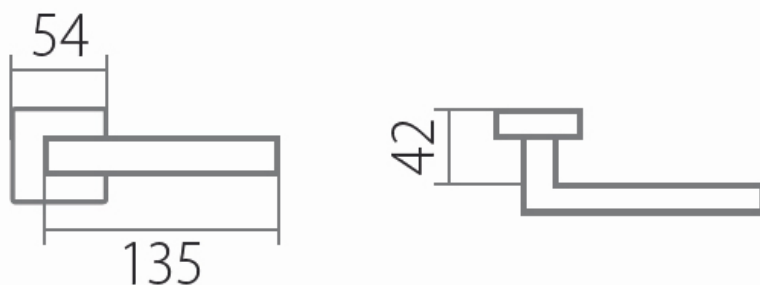

VISION HR C 1802FL WC/E plochá rozeta

» DVERNÉ KOVANIA » INTERIÉROVÉ » Rozetové hranaté

Dodávateľské číslo	HS130010
Značka	TWIN
Kód produktu	03801-2995

Tvar rozety - u ploché rozety je rozlíšenie vnútrnej rozety :

WC - s WC kľúčom

KPZL - klika - koule, klika smeruje vľavo

KPZR - klika - koule, klika smeruje vpravo

[prohlášení o shodě](#)

[\(vysvětlení klasifikační tabulky\)](#)

Výška rozety 2, 8mm.

Dostupnosť na hlavnom sklade:
Dostupné množstvo u dodávateľa:

u dodávateľa
51,00 sd

Parametry

Značka	TWIN
Farba	Nerez mat, F9 imitace nerez