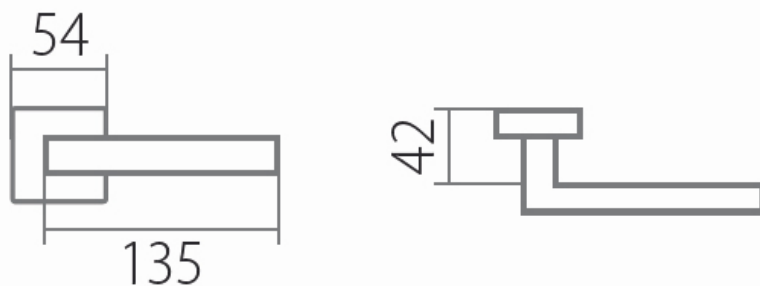

# VISION HR C 1802FL WC/E plochá rozeta

» DVERNÉ KOVANIA » INTERIÉROVÉ » Rozetové hranaté

Dodávateľské číslo	HS130010
Značka	TWIN
Kód produktu	03801-2995

Tvar rozety - u ploché rozety je rozlíšenie vnútorných rozet :  
KOV - kovová  
PLAST - plastová (prípravuje sa)

Povrch:  
CM - čierny mat  
E - nerez matný

Provedenie:  
BB - na obyčajný kľúč  
PZ - na cylindrickú vložku (napr. FAB)  
WC - s WC kľičkou  
KPZL - klika - koule, klika smeruje vľavo  
KPZR - klika - koule, klika smeruje vpravo

[prohlásenie o shode](#)  
([vysvetlenie klasifikačnej tabuľky](#))

Výška rozety 2, 8mm.

Dostupnosť na hlavnom sklade: u dodávateľa  
Dostupné množstvo u dodávateľa: 51,00 sd

## Parametry

Značka	TWIN
Farba	Nerez mat, F9 imitace nerez