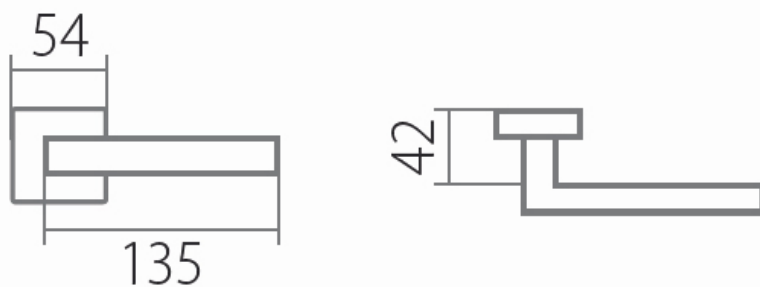

VISION HR C 1802FL WC/E plochá rozeta

» DVERNÉ KOVANIA » INTERIÉROVÉ » Rozetové hranaté

Dodávateľské číslo

HS130010

Značka

TWIN

Kód produktu

03801-2995

Tvar rozety - u ploché rozety je rozlíšenie vnútorné rozety :

KOV - kovová

PLAST - plastová (prípravuje sa)

Povrch:

CM - čierny mat

E - nerez matný

Provedenie:

BB - na obyčajný kľúč

PZ - na cylindrickú vložku (napr. FAB)

WC - s WC kľúčom

KPZL - klika - koule, klika smeruje vľavo

KPZR - klika - koule, klika smeruje vpravo

[prohlášení o shodě](#)

[\(vysvětlení klasifikační tabulky\)](#)

Výška rozety 2, 8mm.

Dostupnosť na hlavnom sklade:

u dodávateľa

Dostupné množstvo u dodávateľa:

51,00 sd

Parametry

Značka

TWIN