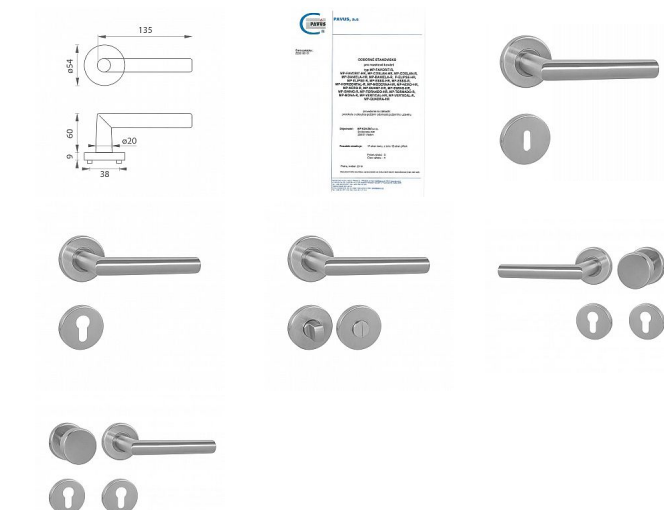

BN - Broušená nerez

Rozetová klika na interiérové dveře s kulatou rozetou z kvalitní nerezavějící oceli, známé jako nerez a je povrchově upravena. Rozeta má průměr 54 mm a tloušťku 9 mm. Je barevně stabilní a odolná vůči opotřebení. Kování je testováno dle normy ČSN EN 1906: 2012 na 200 000 cyklů.

Konstrukce kliky:

- pouzdro z pozinkované oceli
- mosazný krček
- vratný mechanismus kliky
- kovové výstupky
- šroub na prošroubování
- nerezová krytka rozety

Dostupnost na hlavním sklade:

viac ako 100 ks

Popis

Z hlediska odolnosti povrchové úpravy a četnosti používání kliky je vhodná do interiérů s vysokou frekvencí pohybu lidí, např. administrativní prostory, nemocnice, prodejny, čerpací stanice, nákupní centra apod. Rovněž do exteriérů a v některých případech i do prostředí se zvýšenou vlhkostí. Součástí balení je spojovací materiál pro tloušťku dveří 40 - 42 mm. Je to jen na vašem rozhodnutí, jaké provedení a jaký typ otvoru si vyberete z naší široké nabídky. V případě, že se neumíte rozhodnout, rádi vám poradíme a pomůžeme s výběrem.