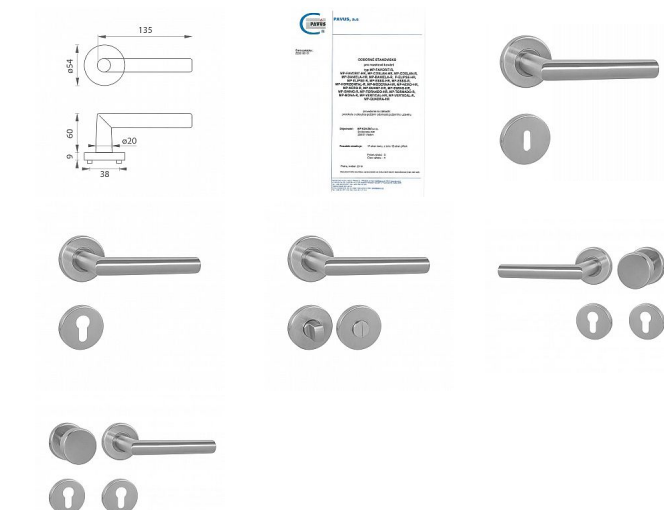

BN - Broušená nerez

Rozetová klika na interiérové dveře s kulatou rozetou z kvalitní nerezavějící oceli, známé jako nerez a je povrchově upravena. Rozeta má průměr 54 mm a tloušťku 9 mm. Je barevně stabilní a odolná vůči opotřebení. Kování je testováno dle normy ČSN EN 1906: 2012 na 200 000 cyklů.

Konstrukce kliky:

- pouzdro z pozinkované oceli
- mosazný krček
- vratný mechanismus kliky
- kovové výstupky
- šroub na prošroubování
- nerezová krytka rozety

Dostupnost na hlavním sklade:

viac ako 100 ks

## Popis

Z hlediska odolnosti povrchové úpravy a četnosti používání kliky je vhodná do interiérů s vysokou frekvencí pohybu lidí, např. administrativní prostory, nemocnice, prodejny, čerpací stanice, nákupní centra apod. Rovněž do exteriérů a v některých případech i do prostředí se zvýšenou vlhkostí. Součástí balení je spojovací materiál pro tloušťku dveří 40 - 42 mm. Je to jen na vašem rozhodnutí, jaké provedení a jaký typ otvoru si vyberete z naší široké nabídky. V případě, že se neumíte rozhodnout, rádi vám poradíme a pomůžeme s výběrem.