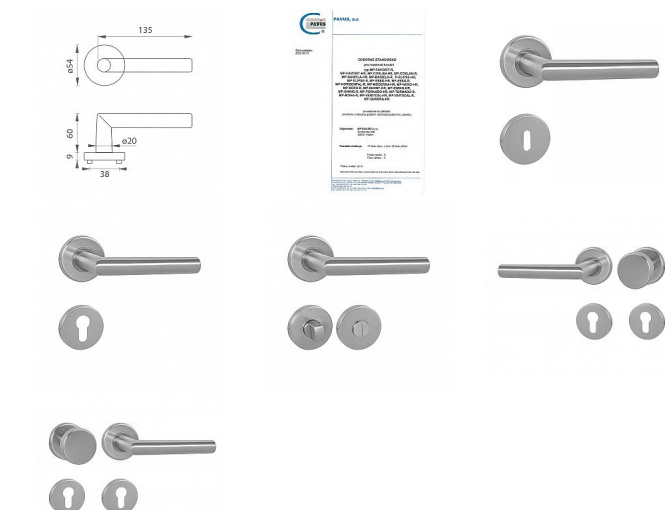

BN - Broušená nerez

Rozetová klika na interiérové dveře s kulatou rozetou z kvalitní nerezavějící oceli, známé jako nerez a je povrchově upravena. Rozeta má průměr 54 mm a tloušťku 9 mm. Je barevně stabilní a odolná vůči opotřebení. Kování je testováno dle normy ČSN EN 1906: 2012 na 200 000 cyklů.

Konstrukce kliky:

- pouzdro z pozinkované oceli
- mosazný krček
- vratný mechanismus kliky
- kovové výstupky
- šroub na prošroubování
- nerezová krytka rozety

Dostupnost na hlavním sklade:

viac ako 100 ks

Popis

Z hlediska odolnosti povrchové úpravy a četnosti používání kliky je vhodná do interiérů s vysokou frekvencí pohybu lidí, např. administrativní prostory, nemocnice, prodejny, čerpací stanice, nákupní centra apod. Rovněž do exteriérů a v některých případech i do prostředí se zvýšenou vlhkostí. Součástí balení je spojovací materiál pro tloušťku dveří 40 - 42 mm. Je to jen na vašem rozhodnutí, jaké provedení a jaký typ otvoru si vyberete z naší široké nabídky. V případě, že se neumíte rozhodnout, rádi vám poradíme a pomůžeme s výběrem.