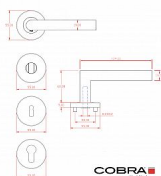

VISION-R WC IN

» DVERNÉ KOVANIA » INTERIÉROVÉ » Rozetové okrúhle

Dodávateľské číslo	BN101E30
EAN	8590370977467
Značka	COBRA
Kód produktu	03608-5515

Nerezové kování typu VISION je synonymem elegance a všestrannosti. S nejpoužívanější siluetou na trhu nabízí jednoduchý a působivý design, který se snadno kombinuje s jakýmkoli interiérem. Čisté a moderní linie dodávají prostorům dotek elegance. Kování je skvělou volbou pro všechny styly interiérů, ať už preferujete tradiční nebo moderní design. Díky své univerzálnosti dokonale doplní celkový vzhled vašich dveří. A co je nejlepší, nabízí skvělý poměr cena/výkon, spojující vysokou kvalitu a dostupnost.

Vlastnosti produktu:

Interiérové kování

Materiál: nerez

Typ rozet: šroubovací

Výstupky pro uchycení: ANO

Rozměry rozety: 55 mm

Tloušťka rozety: 9 mm

Vratná pružina/mechanismus: ANO

Součástí balení spojovací materiál pro uchycení dveřního kování

Spojovací materiál pro tloušťku dveří 40-50 mm

WC set je součástí balení

Dostupnost na hlavním sklade: u dodávatele

Parametry

Značka	COBRA
Farba	Nerez mat, F9 imitace nerez