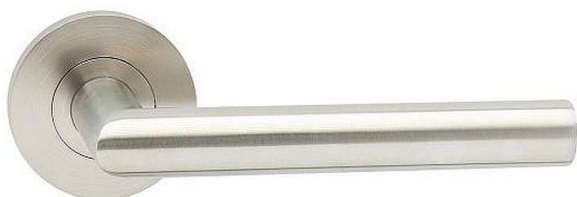

Vložka VISION-R VN

» DVERNÉ KOVANIA » INTERIÉROVÉ » Rozetové okružhle

Dodávateľské číslo	BN101E20
EAN	8590370977436
Značka	COBRA
Kód produktu	03608-5510

Nerezové kování typu VISION je synonymem elegance a všestrannosti. S nejpoužívanější siluetou na trhu nabízí jednoduchý a působivý design, který se snadno kombinuje s jakýmkoli interiérem. Čisté a moderní linie dodávají prostorům dotek elegance. Kování je skvělou volbou pro všechny styly interiérů, ať už preferujete tradiční nebo moderní design. Díky své univerzálnosti dokonale doplní celkový vzhled vašich dveří. A co je nejlepší, nabízí skvělý poměr cena/výkon, spojující vysokou kvalitu a dostupnost.

Vlastnosti produktu:

Interiérové kování

Materiál: nerez

Typ rozet: šroubovací

Výstupky pro uchycení: ANO

Rozměry rozety: 55 mm

Tloušťka rozety: 9 mm

Vratná pružina/mechanismus: ANO

Součástí balení spojovací materiál pro uchycení dveřního kování

Spojovací materiál pro tloušťku dveří 40-50 mm

Dostupnost na hlavním sklade:

u dodávatele

Parametry

Značka	COBRA
Farba	Nerez mat, F9 imitace nerez