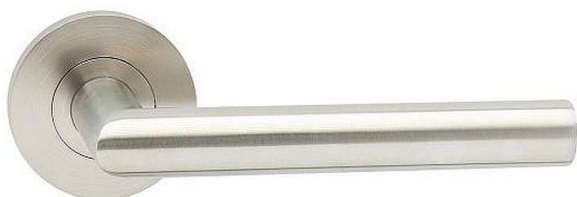

Vložka VISION-R VN

» DVERNÉ KOVANIA » INTERIÉROVÉ » Rozetové okružhle

Dodávateľské číslo	BN101E20
EAN	8590370977436
Značka	COBRA
Kód produktu	03608-5510

Nerezové kování typu VISION je synonymem elegance a všestrannosti. S nejpůlárnější siluetou na trhu nabízí jednoduchý a působivý design, který se snadno kombinuje s jakýmkoli interiérem. Čisté a moderní linie dodávají prostorům dotek elegance. Kování je skvělou volbou pro všechny styly interiérů, ať už preferujete tradiční nebo moderní design. Díky své univerzálnosti dokonale doplní celkový vzhled vašich dveří. A co je nejlepší, nabízí skvělý poměr cena/výkon, spojující vysokou kvalitu a dostupnost.

Vlastnosti produktu:

Interiérové kování

Materiál: nerez

Typ rozet: šroubovací

Výstupky pro uchycení: ANO

Rozměry rozety: 55 mm

Tloušťka rozety: 9 mm

Vratná pružina/mechanismus: ANO

Součástí balení spojovací materiál pro uchycení dveřního kování

Spojovací materiál pro tloušťku dveří 40-50 mm

Dostupnost na hlavním sklade:

u dodávatele

Parametry

Značka	COBRA
Farba	Nerez mat, F9 imitace nerez