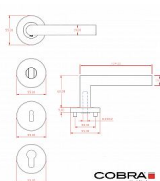

Vložka VISION-R VN

» DVERNÉ KOVANIA » INTERIÉROVÉ » Rozetové okružhle

Dodávateľské číslo	BN101E20
EAN	8590370977436
Značka	COBRA
Kód produktu	03608-5510

Nerezové kování typu VISION je synonymem elegance a všestrannosti. S nejpůlárnější siluetou na trhu nabízí jednoduchý a působivý design, který se snadno kombinuje s jakýmkoli interiérem. Čisté a moderní linie dodávají prostorům dotek elegance. Kování je skvělou volbou pro všechny styly interiérů, ať už preferujete tradiční nebo moderní design. Díky své univerzálnosti dokonale doplní celkový vzhled vašich dveří. A co je nejlepší, nabízí skvělý poměr cena/výkon, spojující vysokou kvalitu a dostupnost.

Vlastnosti produktu:

Interiérové kování

Materiál: nerez

Typ rozet: šroubovací

Výstupky pro uchycení: ANO

Rozměry rozety: 55 mm

Tloušťka rozety: 9 mm

Vratná pružina/mechanismus: ANO