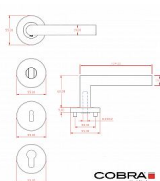

Vložka VISION-R VN

» DVERNÉ KOVANIA » INTERIÉROVÉ » Rozetové okružhle

Dodávateľské číslo	BN101E20
EAN	8590370977436
Značka	COBRA
Kód produktu	03608-5510

Nerezové kování typu VISION je synonymem elegance a všestrannosti. S nejpoužívanější siluetou na trhu nabízí jednoduchý a působivý design, který se snadno kombinuje s jakýmkoli interiérem. Čisté a moderní linie dodávají prostorům dotek elegance. Kování je skvělou volbou pro všechny styly interiérů, ať už preferujete tradiční nebo moderní design. Díky své univerzálnosti dokonale doplní celkový vzhled vašich dveří. A co je nejlepší, nabízí skvělý poměr cena/výkon, spojující vysokou kvalitu a dostupnost.

Vlastnosti produktu:

Interiérové kování

Materiál: nerez

Typ rozet: šroubovací

Výstupky pro uchycení: ANO

Rozměry rozety: 55 mm

Tloušťka rozety: 9 mm

Vratná pružina/mechanismus: ANO