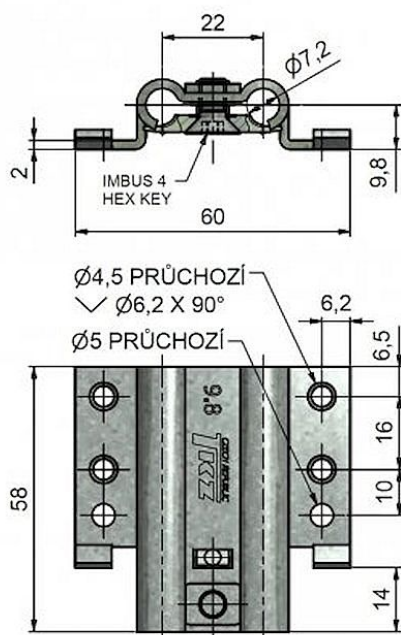

# Vložka závěsu 22/7-9.8 DZ zinek 9822

» ZÁVESY, PÁNTY » MONTÁŽNĚ PRVKY

Dodávateľské číslo	98220530
Kód produktu	05030-3490
Balení	100 Ks

Upevňovací element závěsu se dvěma svorníky pro dřevěnou zárubeň.