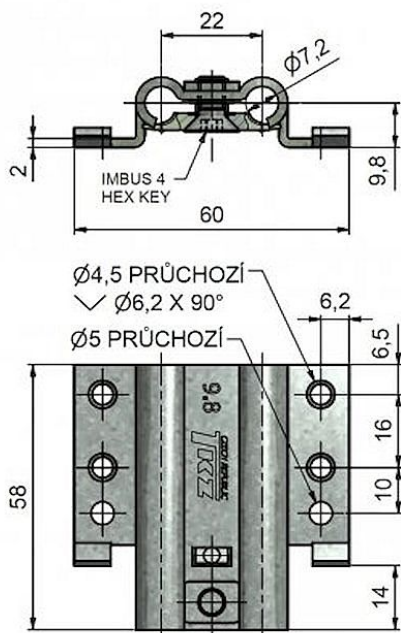

Vložka závěsu 22/7-9.8 DZ zinek 9822

» ZÁVESY, PÁNTY » MONTÁŽNĚ PRVKY

Dodávateľské číslo	98220530
Kód produktu	05030-3490
Balení	100 Ks

Upevňovací element závěsu se dvěma svorníky pro dřevěnou zárubeň.

Dostupnosť na hlavnom sklade: viac ako 50 ks

Popis

Povrchová úprava: Modrý zinek Vlastnosti: Zatížení v [kg/ks]: 40