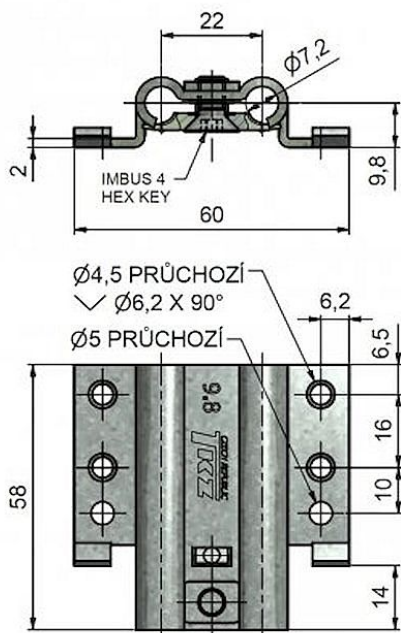

Vložka závěsu 22/7-9.8 DZ zinek 9822

» ZÁVESY, PÁNTY » MONTÁŽNĚ PRVKY

Dodávateľské číslo	98220530
Kód produktu	05030-3490
Balení	100 Ks

Upevňovací element závěsu se dvěma svorníky pro dřevěnou zárubeň.

Dostupnost na hlavnom sklade: skladom

Popis

Povrchová úprava: Modrý zinek Vlastnosti: Zatížení v [kg/ks]: 40