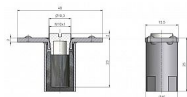

Vložka závěsu M10x1 10.3 OZ brad. 9801

» ZÁVESY, PÁNTY » MONTÁŽNE PRVKY

Popis

Katalogové číslo 9801 Únosnost / ks (v kg) 40.00 Český výrobek Ano

Dodávateľské číslo	98010000
Kód produktu	05030-3510
Balení	1 000 Ks

Upevňovací element závěsu OZ se svorníkem M10x 1 pro ocelovou zárubeň. Bradavky slouží pro snadné přivaření. Platový "špunt" zabrání znečištění maltou. Vložka je vyrobena ze železa.

Dostupnosť na hlavnom sklade: viac ako 20 ks