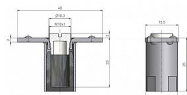

# Vložka závěsu M10x1 10.3 OZ brad. 9801

» ZÁVESY, PÁNTY » MONTÁŽNE PRVKY

## Popis

Katalogové číslo 9801 Únosnost / ks (v kg) 40.00 Český výrobek Ano

Dodávateľské číslo	98010000
Kód produktu	05030-3510
Balení	1 000 Ks

Upevňovací element závěsu OZ se svorníkem M10x 1 pro ocelovou zárubeň. Bradavky slouží pro snadné přivaření. Platový "špunt" zabrání znečištění maltou. Vložka je vyrobena ze železa.