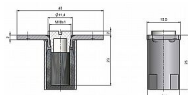

Vložka závěsu M10x1 11.4 OZ brad. 9802

» ZÁVESY, PÁNTY » MONTÁŽNE PRVKY

Dodávateľské číslo	98020000
Kód produktu	05030-3512
Balení	1 000 Ks

Upevňovací element závěsu OZ se svorníkem M10x1 pro ocelovou zárubeň. Plastový "špunt" zabrání znečištění maltou. Vložka je vyrobena ze železa.