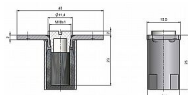

# Vložka závěsu M10x1 11.4 OZ brad. 9802

» ZÁVESY, PÁNTY » MONTÁŽNE PRVKY

Dodávateľské číslo	98020000
Kód produktu	05030-3512
Balení	1 000 Ks

Upevňovací element závěsu OZ se svorníkem M10x1 pro ocelovou zárubeň. Plastový "špunt" zabrání znečištění maltou. Vložka je vyrobena ze železa.