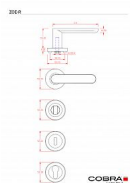

Vložka ZOE-R VN

» DVERNÉ KOVANIA » INTERIÉROVÉ » Rozetové okružle

Dodávateľské číslo	B0151E20
EAN	8590370399351
Značka	COBRA
Kód produktu	03608-5815

Lze vyrobiť dverňové kovaní, ktoré bude moderné, ergonomické a pritom nebude plné ostrých hran a pravých úhlů? Model ZOE-R ztělesňuje ideálnu kombináciu minimalistického designu s oblými ergonomickými dokonalejšími krivkami. Subtilná, vertikálne celkom plochá úchopová plocha je zakončená polkruhovou zaoblenosťou, ktoré dopĺňujú kulaté rozety. Výsledkom je esteticky čisté, vrcholne elegantné dverňové kovaní vhodné do moderných interiérov. K dispozícii je vo štyroch farebných prevedeniach - od univerzálneho nerez alebo matného niklu po elegantnú česanú bronz až po veľmi atraktívnu čiernu farbu.

Vlastnosti produktu:

Designové interiérové kovaní

Materiál: nerez

Výstupky pre uchycenie: ANO

Rozmery rozety: 52 mm

Tloušťka rozety: 9 mm

Typ rozety: šroubovací

Vratná pružina/mechanizmus: ANO