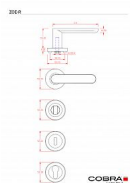

Vložka ZOE-R VN

» DVERNÉ KOVANIA » INTERIÉROVÉ » Rozetové okrúhle

| | |
|--------------------|---------------|
| Dodávateľské číslo | B0151E20 |
| EAN | 8590370399351 |
| Značka | COBRA |
| Kód produktu | 03608-5815 |

Lze vyrobiť dverní kovania, ktoré bude moderné, ergonomické a pritom nebude plné ostrých hran a pravých úhlů? Model ZOE-R ztělesňuje ideálnu kombináciu minimalistického designu s oblými ergonomickými dokonalými krivkami. Subtilná, vertikálne zcelo plochá úchopová plocha je zakončená pólkruhovým zaoblením, ktoré doplňujú kulaté rozety. Výsledkom je esteticky čisté, vrcholne elegantné dverní kovanie vhodné do moderných interiérov. K dispozícii je vo štyroch farebných prevedeniach - od univerzálneho nerezového či matného niklu po elegantnú česanú bronz až po veľmi atraktívnu čiernu farbu.

Vlastnosti produktu:

Designové interiérové kovanie

Materiál: nerez

Výstupky pro uchycení: ANO

Rozměry rozety: 52 mm

Tloušťka rozety: 9 mm

Typ rozety: šroubovací

Vratná pružina/mechanismus: ANO