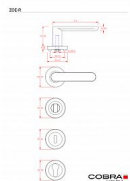

# Vložka ZOE-R VN

» DVERNÉ KOVANIA » INTERIÉROVÉ » Rozetové okrúhle

Dodávateľské číslo	B0151E20
EAN	8590370399351
Značka	COBRA
Kód produktu	03608-5815

Lze vyrobiť dverňové kovánie, ktoré bude moderné, ergonomické a pritom nebude plné ostrých hran a pravých úhlů? Model ZOE-R ztělesňuje ideálnu kombináciu minimalistického designu s oblými ergonomickými dokonalými křivkami. Subtilní, vertikálně zcela plochá úchopová plocha je zakončena půlkruhovým zaoblením, které doplňují kulaté rozety. Výsledkem je esteticky čistě, vrcholně elegantní dverňové kovánie vhodné do moderních interiérů. K dispozici je ve čtyřech barevných provedeniach - od univerzálnieho nerezového či matného niklu přes elegantní česaný bronz až po veľmi atraktívnu čiernu farbu.

#### Vlastnosti produktu:

Designové interiérové kovánie

Materiál: nerez

Výstupky pro uchycenie: ANO

Rozměry rozety: 52 mm

Tloušťka rozety: 9 mm

Typ rozety: šroubovací

Vratná pružina/mechanizmus: ANO