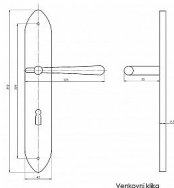

Vonkajšie kovanie štítové leštená mosadz

» DVERNÉ KOVANIA » INTERIÉROVÉ » Štítové

Značka	BERNAT
Kód produktu	MP03091-0111
Balení	1 Ks

ilustrační foto - kování v surové mosazi, leštěná mosaz
zobrazena na druhém obrázku
kvalitní masivní kování s vratnou pružinou

při variantě klika koule nutno určit levou/pravou kliku

LZE I VE VARIANTĚ BEZPEČNOSTNÍ KOVÁNÍ A TYPU K 1
SVYSTOUPLÝM PŘEKRYTÍM - CENY NA VYŽÁDÁNÍ

Dostupnosť na hlavnom sklade: u dodávateľa
Dostupné množstvo u dodávateľa: momentálne nedostupné