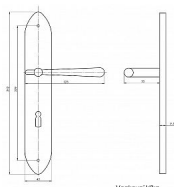

Vonkajšie kovanie štítové leštená mosadz

» DVERNÉ KOVANIA » INTERIÉROVÉ » Štítové

Značka	BERNAT
Kód produktu	MP03091-0111
Balení	1 Ks

ilustrační foto - kování v surové mosazi, leštěná mosaz
zobrazena na druhém obrázku
kvalitní masivní kování s vratnou pružinou

při variantě klika koule nutno určit levou/pravou kliku

LZE I VE VARIANTĚ BEZPEČNOSTNÍ KOVÁNÍ A TYPU K 1
SVYSTOUPLÝM PŘEKRYTÍM - CENY NA VYŽÁDÁNÍ

Dostupnosť na hlavnom sklade: u dodávateľa
Dostupné množstvo u dodávateľa: momentálne nedostupné