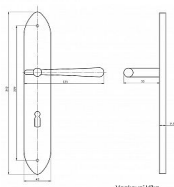

Parametry

Značka

BERNAT