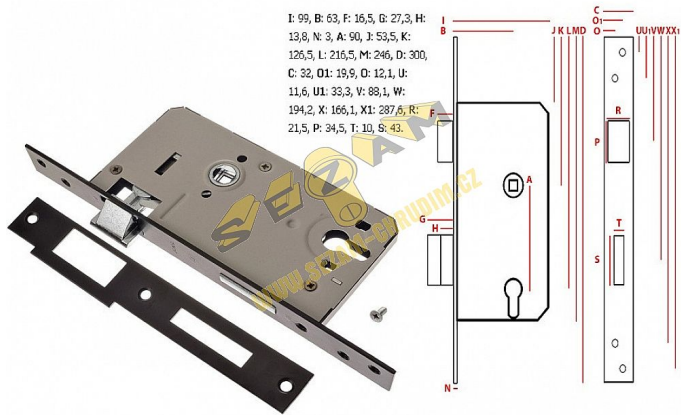

Vráťový zámok nan vložku rozteč 90mm POLSKÝ

» ZABEZPEČENIE » ZADLABÁVACIE ZÁMKY » Vložkové

Kód produktu

MP04052-0345

pravé x levé provedení

Dostupnosť na hlavnom sklade:

skladom