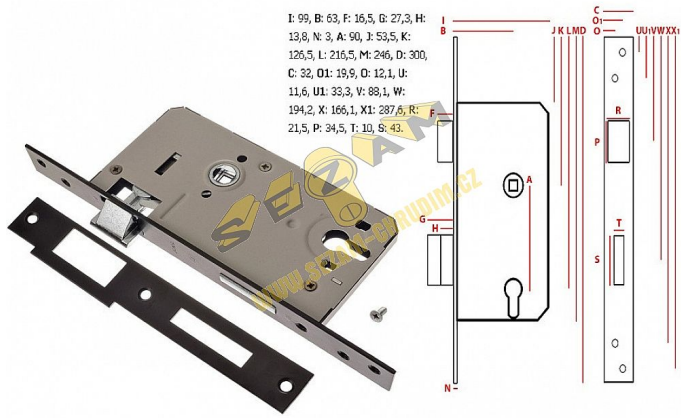

# Vráťový zámok nan vložku rozteč 90mm POLSKÝ

» ZABEZPEČENIE » ZADLABÁVACIE ZÁMKY » Vložkové

Kód produktu

MP04052-0345

pravé x levé provedení

Dostupnosť na hlavnom sklade:

skladom