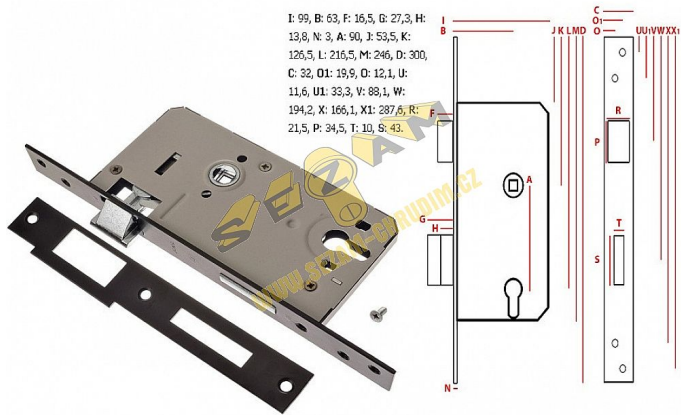

# Vráťový zámok nan vložku rozteč 90mm POLSKÝ

» ZABEZPEČENIE » ZADLABÁVACIE ZÁMKY » Vložkové

Kód produktu

MP04052-0345

pravé x levé provedení

Dostupnosť na hlavnom sklade:

skladom