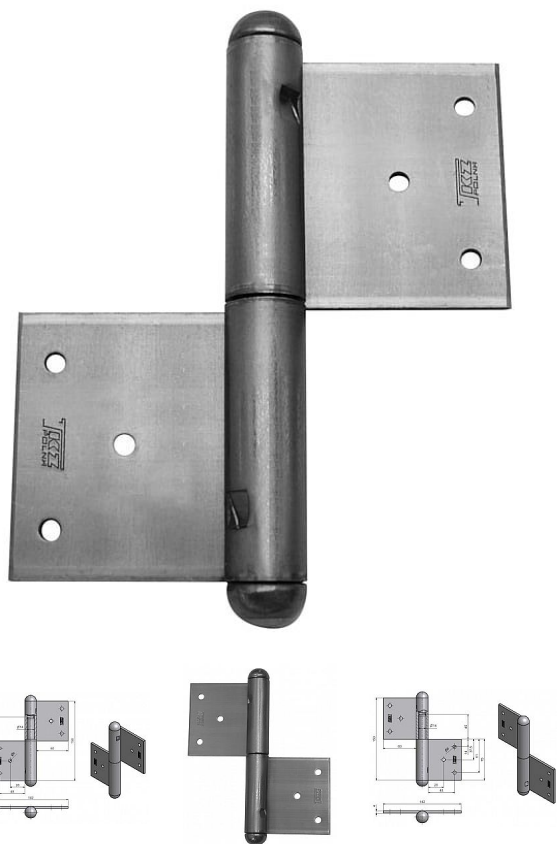

Vrátový záves 150

» ZÁVESY, PÁNTY » DVERNÉ » Zadlabacie

Kód produktu

MP05030-0760

Použití: Závěs se používá k otočnému spojení velkorozměrových dveří nebo vrat se zárubní.

Dostupnost na hlavním sklade:

viac ako 200 ks

Popis

Průměr pantu (vnější) 22 mm Únosnost / ks (v kg) 40.00
Typ závěsu Kompletní závěs Typ dveří Vratové
Materiál dveřního křídla Dřevo Provedení dveří S polodrážkou
Typ zárubně Dřevo masiv Ukončení výrobku Půlkulaté (UR25)
Materiál výrobku (převažující) Ocel Požární odolnost ne
Uchycení závěsu K zadlabání Výška čepu 45 mm Český výrobek Ano