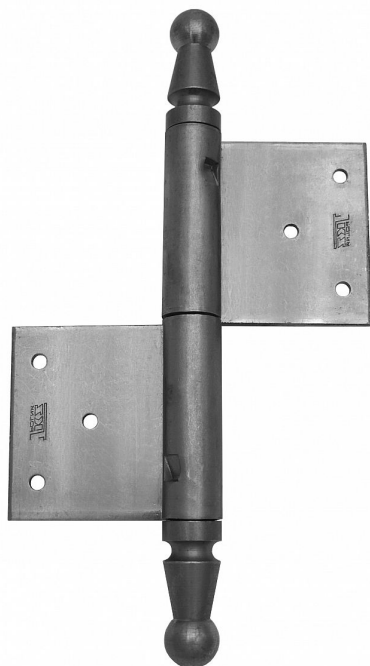

# Vrátový záves 150 UR01

» ZÁVESY, PÁNTY » DVERNÉ » Zadlabacie

Kód produktu

MP05030-0810

Závěs se používá k otočnému spojení velkorozměrových dveří nebo vrat se zárubní. (Vrchní i spodní díl nutno zajistit hřebíčky bez hlavičky).

## Popis

Průměr pantu (vnější) 22 mm Únosnost / ks (v kg) 40.00  
Typ závěsu Kompletní závěs Typ dveří Vratové  
Materiál dveřního křídla Dřevo Provedení dveří S polodrážkou  
Typ zárubně Dřevo masiv Ukončení výrobku Ozdob.pěšec (UR01)  
Materiál výrobku (převažující) Ocel Požární odolnost ne Uchycení závěsu K zadlabání  
Výška čepu 37 mm Český výrobek Ano