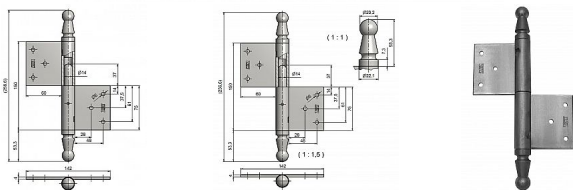

# Vrátový záves 150 UR01

» ZÁVESY, PÁNTY » DVERNÉ » Zadlabacie

Kód produktu

MP05030-0810

Závěs se používá k otočnému spojení velkorozměrových dveří nebo vrat se zárubní. (Vrchní i spodní díl nutno zajistit hřebíčky bez hlavičky).

## Popis

Průměr pantu (vnější) 22 mm Únosnost / ks (v kg) 40.00  
Typ závěsu Kompletní závěs Typ dveří Vratové  
Materiál dveřního křídla Dřevo Provedení dveří S polodrážkou  
Typ zárubně Dřevo masiv Ukončení výrobku Ozdob.pěšec (UR01)  
Materiál výrobku (převažující) Ocel Požární odolnost ne Uchycení závěsu K zadlabání  
Výška čepu 37 mm Český výrobek Ano