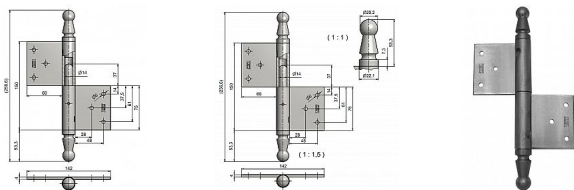

Vrátový záves 150 UR01

» ZÁVESY, PÁNTY » DVERNÉ » Zadlabacie

Kód produktu

MP05030-0810

Závěs se používá k otočnému spojení velkorozměrových dveří nebo vrat se zárubní. (Vrchní i spodní díl nutno zajistit hřebíky bez hlavičky).

Dostupnost na hlavnom sklade:

u dodávateľa

Dostupné množstvo u dodávateľa:

momentálne nedostupné

Popis

Průměr pantu (vnější) 22 mm Únosnost / ks (v kg) 40.00
Typ závěsu Kompletní závěs Typ dveří Vratové
Materiál dveřního křídla Dřevo Provedení dveří S polodrážkou
Typ zárubně Dřevo masiv Ukončení výrobku Ozdob.pěšec (UR01)
Materiál výrobku (převažující) Ocel Požární odolnost ne Uchycení závěsu K zadlabání
Výška čepu 37 mm Český výrobek Ano