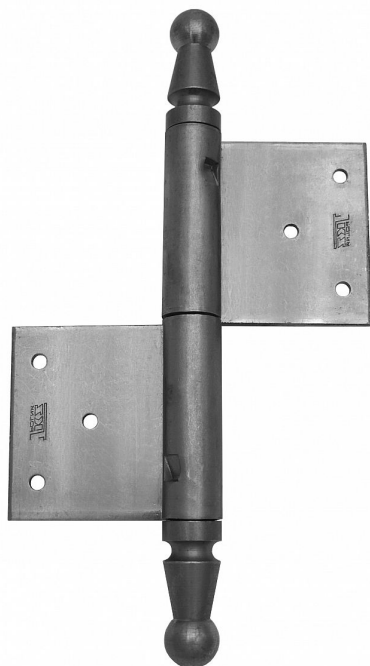

Vrátový záves 150 UR01

» ZÁVESY, PÁNTY » DVERNÉ » Zadlabacie

Kód produktu

MP05030-0810

Závěs se používá k otočnému spojení velkorozměrových dveří nebo vrat se zárubní. (Vrchní i spodní díl nutno zajistit hřebíky bez hlavičky).

Dostupnosť na hlavnom sklade:

u dodávateľa

Dostupné množstvo u dodávateľa:

momentálne nedostupné

Popis

Průměr pantu (vnější) 22 mm Únosnost / ks (v kg) 40.00
Typ závěsu Kompletní závěs Typ dveří Vratové
Materiál dveřního křídla Dřevo Provedení dveří S polodrážkou
Typ zárubně Dřevo masiv Ukončení výrobku Ozdob.pěšec (UR01)
Materiál výrobku (převažující) Ocel Požární odolnost ne Uchycení závěsu K zadlabání
Výška čepu 37 mm Český výrobek Ano