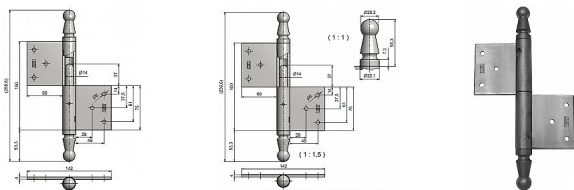

Vrátový záves 150 UR01

» ZÁVESY, PÁNTY » DVERNÉ » Zadlabacie

Kód produktu

MP05030-0810

Závěs se používá k otočnému spojení velkorozměrových dveří nebo vrat se zárubní. (Vrchní i spodní díl nutno zajistit hřebíky bez hlavičky).

Dostupnosť na hlavnom sklade:

u dodávateľa

Dostupné množstvo u dodávateľa:

momentálne nedostupné

Popis

Průměr pantu (vnější) 22 mm Únosnost / ks (v kg) 40.00
Typ závěsu Kompletní závěs Typ dveří Vratové
Materiál dveřního křídla Dřevo Provedení dveří S polodrážkou
Typ zárubně Dřevo masiv Ukončení výrobku Ozdob.pěšec (UR01)
Materiál výrobku (převažující) Ocel Požární odolnost ne Uchycení závěsu K zadlabání
Výška čepu 37 mm Český výrobek Ano