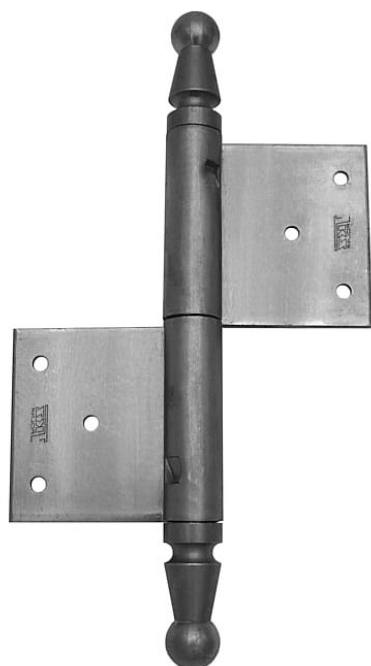

Vrátový záves 150 UR01

» ZÁVESY, PÁNTY » DVERNÉ » Zadlabacie

Kód produktu

MP05030-0810

Závěs se používá k otočnému spojení velkorozměrových dveří nebo vrat se zárubní. (Vrchní i spodní díl nutno zajistit hřebíky bez hlavičky).

Dostupnost na hlavnom sklade:

u dodávateľa

Dostupné množstvo u dodávateľa:

momentálne nedostupné

Popis

Průměr pantu (vnější) 22 mm Únosnost / ks (v kg) 40.00
Typ závěsu Kompletní závěs Typ dveří Vratové
Materiál dveřního křídla Dřevo Provedení dveří S polodrážkou
Typ zárubně Dřevo masiv Ukončení výrobku Ozdob.pěšec (UR01)
Materiál výrobku (převažující) Ocel Požární odolnost ne Uchycení závěsu K zadlabání
Výška čepu 37 mm Český výrobek Ano