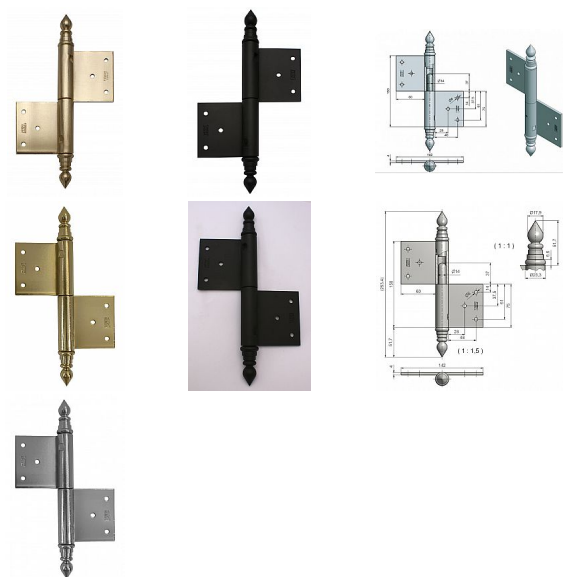

# Vrátový záves 150 UR14

» ZÁVESY, PÁNTY » DVERNÉ » Zadlabacie

Kód produktu

MP05030-0780

Použití: Závěs se používá k otočnému spojení velkorozměrových dveří nebo vrat se zárubní. Závěs má ozdobné ukončení čepu, proto je vhodný i pro rekonstrukce.

## Popis

Průměr pantu (vnější) 22 mm Únosnost / ks (v kg) 40.00  
Typ závěsu Kompletní závěs Typ dveří Vratové  
Materiál dveřního křídla Dřevo Provedení dveří S polodrážkou  
Typ zárubně Dřevo masiv Ukončení výrobku Ozdob.věžička se špičkou (UR14)  
Materiál výrobku (převažující) Ocel Požární odolnost ne  
Uchycení závěsu K zadlabání Výška čepu 37 mm  
Český výrobek Ano