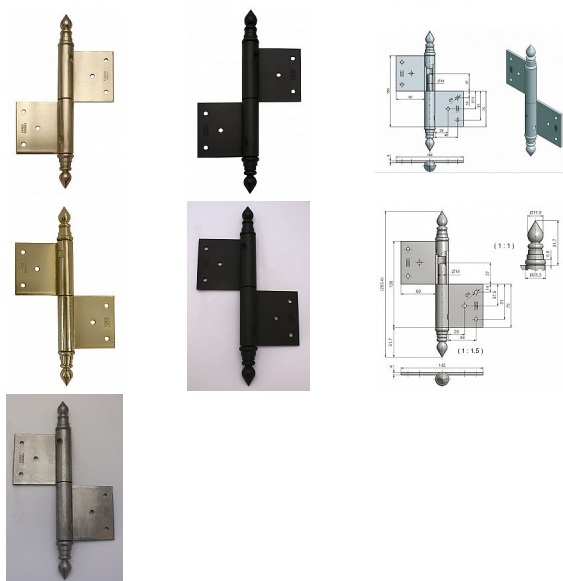

Vrátový záves 150 UR14

» ZÁVESY, PÁNTY » DVERNÉ » Zadlabacie

Kód produktu

MP05030-0780

Použití: Závěs se používá k otočnému spojení velkorozměrových dveří nebo vrat se zárubní. Závěs má ozdobné ukončení čepu, proto je vhodný i pro rekonstrukce.

Dostupnost na hlavním sklade:

u dodávatele

Dostupné množství u dodávatele:

momentálně nedostupné

Popis

Průměr pantu (vnější) 22 mm Únosnost / ks (v kg) 40.00
Typ závěsu Kompletní závěs Typ dveří Vratové
Materiál dveřního křídla Dřevo Provedení dveří S polodrážkou
Typ zárubně Dřevo masiv Ukončení výrobku Ozdob.věžička se špičkou (UR14)
Materiál výrobku (převažující) Ocel Požární odolnost ne
Uchycení závěsu K zadlabání Výška čepu 37 mm
Český výrobek Ano