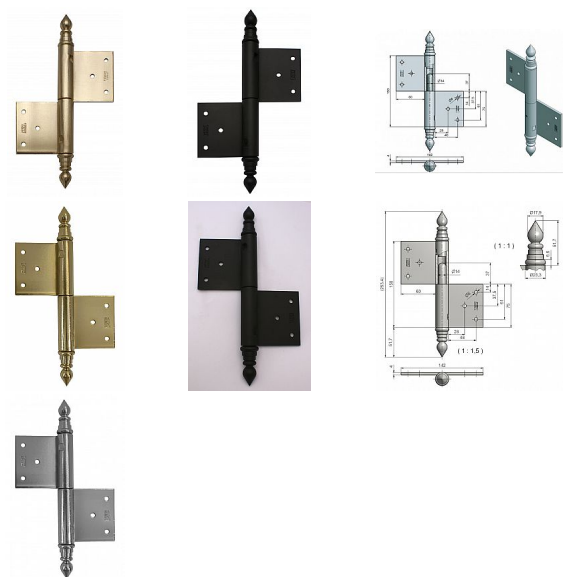

# Vrátový závěs 150 UR14

» ZÁVESY, PÁNTY » DVERNÉ » Zadlabacie

Kód produktu

MP05030-0780

Použití: Závěs se používá k otočnému spojení velkorozměrových dveří nebo vrat se zárubní. Závěs má ozdobné ukončení čepu, proto je vhodný i pro rekonstrukce.

## Popis

Průměr pantu (vnější) 22 mm Únosnost / ks (v kg) 40.00 Typ závěsu Kompletní závěs Typ dveří Vratové Materiál dveřního křídla Dřevo Provedení dveří S polodrážkou Typ zárubně Dřevo masiv Ukončení výrobku Ozdob.věžička se špičkou (UR14) Materiál výrobku (převažující) Ocel Požární odolnost ne Uchytení závěsu K zadlabání Výška čepu 37 mm Český výrobek Ano