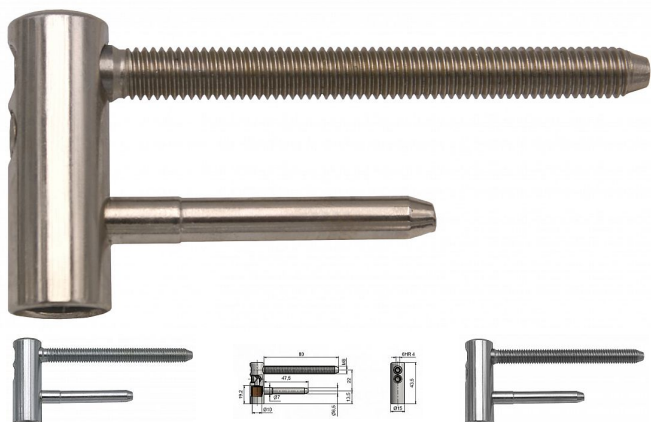

# Vrchný díel dverného pántu PYRO 15 PH VD 6956

» ZÁVESY, PÁNTY » DVERNÉ » Nastavitelné

Kód produktu

MP05032-0385

Vrchní díl závěsu řady TRIO. Komplet se spodním dílem TRIO umožňuje seřízení dveřního křídla ve třech směrech.

Závěs je vhodný pro protipožární zkoušky. Upozornění: Protipožární závěsy je nutno odzkoušet v celém kompletu s dveřmi a zárubní!

Závěs je možno doplnit ozdobnými plastovými nebo kovovými návleky.

Dostupnost na hlavním sklade: u dodávatele  
Dostupné množství u dodávatele: momentálně nedostupné

## Popis

Průměr pantu (vnější) 15 mm Únosnost / ks (v kg) 40.00  
Typ závěsu Vrchní díl (VD) Typ dveří Interiérové  
Orientace dveří nebo okna Pro pravé i levé dveře  
(zárubeň) Materiál dveřního křídla Dřevo Provedení dveří  
S polodrážkou Ukončení výrobku Bez ozdoby Materiál  
výrobku (převažující) Ocel Požární odolnost ano (vhodný  
pro protipožární zkoušky) Uchycení vrchního dílu K  
zašroubování Průměr závitu svorníku(ů) M8 Délka  
svorníku(ů) 80 mm Český výrobek Ano