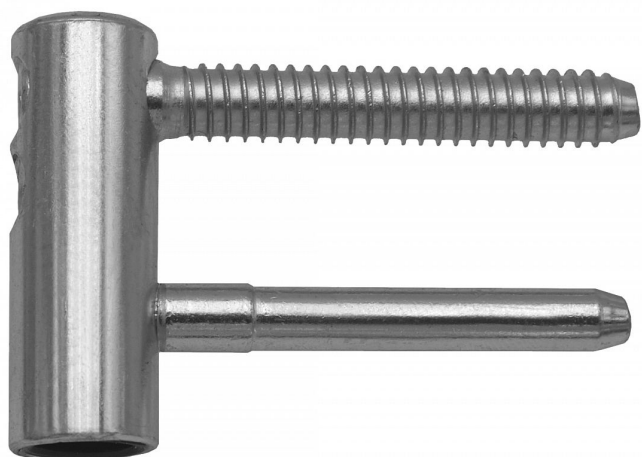

Vrchný diel dverného pántu TRIO 15 DZ 6931

» ZÁVESY, PÁNTY » DVERNÉ » Nastaviteľné

Kód produktu

MP05032-0305

Závěs je určen pro dveřní křídlo. Umožňuje seřízení ve dvou směrech a ve spojení se spodním dílem (TRIO 15) lze komplet seřídit ve třech směrech. Závěs můžete doladit plastovým či kovovým dekorativním návlekm.

Dostupnosť na hlavnom sklade:

u dodávateľa

Dostupné množstvo u dodávateľa:

momentálne nedostupné

Popis

Průměr pantu (vnější) 15 mm Únosnost / ks (v kg) 40.00
Typ závěsu Vrchní díl (VD) Typ dveří Interiérové
Orientace dveří nebo okna Pro pravé i levé dveře
(zárubeň) Materiál dveřního křídla Dřevo Provedení dveří
S polodrážkou Ukončení výrobku Bez ozdoby Materiál
výrobku (převažující) Ocel Požární odolnost ne Uchycení
vrchního dílu K zašroubování Průměr závitu svorníku(ů)
Speciální závit do dřeva $\varnothing 8$ Délka svorníku(ů) 49 mm
Český výrobek Ano