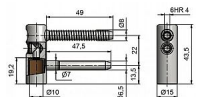

Vrchný diel dverného pántu TRIO 15 DZ 6931

» ZÁVESY, PÁNTY » DVERNÉ » Nastaviteľné

Kód produktu

MP05032-0305

Závěs je určen pro dveřní křídlo. Umožňuje seřízení ve dvou směrech a ve spojení se spodním dílem (TRIO 15) lze komplet seřídit ve třech směrech. Závěs můžete doladit plastovým či kovovým dekorativním návlekm.

Dostupnosť na hlavnom sklade:

u dodávateľa

Dostupné množstvo u dodávateľa:

momentálne nedostupné

Popis

Průměr pantu (vnější) 15 mm Únosnost / ks (v kg) 40.00
Typ závěsu Vrchní díl (VD) Typ dveří Interiérové
Orientace dveří nebo okna Pro pravé i levé dveře
(zárubeň) Materiál dveřního křídla Dřevo Provedení dveří
S polodrážkou Ukončení výrobku Bez ozdoby Materiál
výrobku (převažující) Ocel Požární odolnost ne Uchycení
vrchního dílu K zašroubování Průměr závitu svorníku(ů)
Speciální závit do dřeva $\varnothing 8$ Délka svorníku(ů) 49 mm
Český výrobek Ano