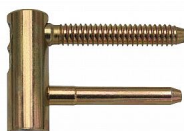

Vrchný diel dverného pántu TRIO 15 DZ 6931

» ZÁVESY, PÁNTY » DVERNÉ » Nastaviteľné

Kód produktu

MP05032-0305

Závěs je určen pro dveřní křídlo. Umožňuje seřízení ve dvou směrech a ve spojení se spodním dílem (TRIO 15) lze komplet seřídit ve třech směrech. Závěs můžete doladit plastovým či kovovým dekorativním návlekm.

Dostupnosť na hlavnom sklade:

u dodávateľa

Dostupné množstvo u dodávateľa:

momentálne nedostupné

Popis

Průměr pantu (vnější) 15 mm Únosnost / ks (v kg) 40.00
Typ závěsu Vrchní díl (VD) Typ dveří Interiérové
Orientace dveří nebo okna Pro pravé i levé dveře
(zárubeň) Materiál dveřního křídla Dřevo Provedení dveří
S polodrážkou Ukončení výrobku Bez ozdoby Materiál
výrobku (převažující) Ocel Požární odolnost ne Uchycení
vrchního dílu K zašroubování Průměr závitu svorníku(ů)
Speciální závit do dřeva $\varnothing 8$ Délka svorníku(ů) 49 mm
Český výrobek Ano