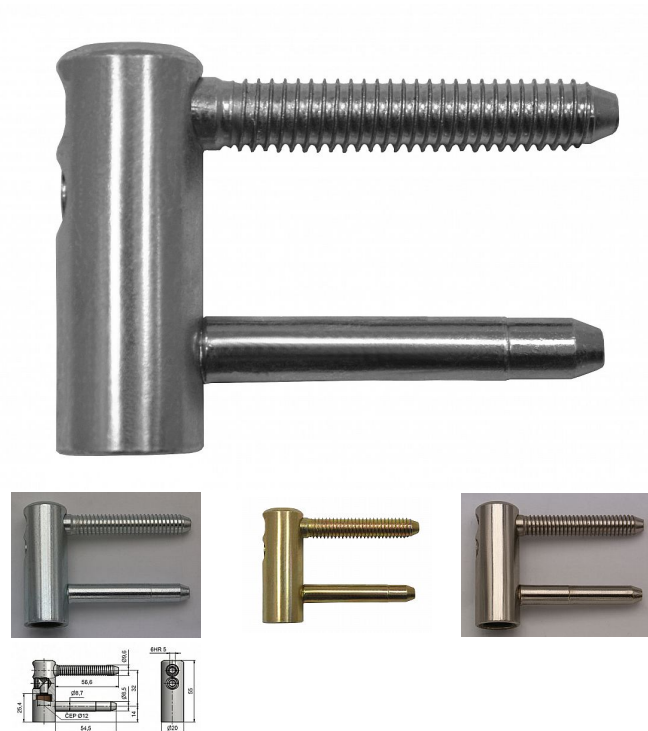

Vrchný díel dverného pántu TRIO 20 6933

» ZÁVESY, PÁNTY » DVERNÉ » Nastaviteľné

Kód produktu

MP05032-0360

Vrchní díl závěsu dveřního TRIO 20 pro dřevěné dveře - do interiéru i na vchodové dveře. Spolu se spodním dílem je seřiditelný ve třech směrech. Závěs lze doladit dekorativními plastovými či kovovými návleky.

Dostupnosť na hlavnom sklade:

u dodávateľa

Dostupné množstvo u dodávateľa:

momentálne nedostupné

Popis

Průměr pantu (vnější) 20 mm Únosnost / ks (v kg) 50.00

Typ závěsu Vrchní díl (VD) Typ dveří Vchodové

Orientace dveří nebo okna Pro pravé i levé dveře

(zárubeň) Materiál dveřního křídla Dřevo Provedení dveří

S polodrážkou Ukončení výrobku Bez ozdoby Materiál

výrobku (převažující) Ocel Požární odolnost ne Uchycení

vrchního dílu K zašroubování Průměr závitu svorníku(ů)

Speciální závit do dřeva \varnothing 9.6 Délka svorníku(ů) 56,6

mm