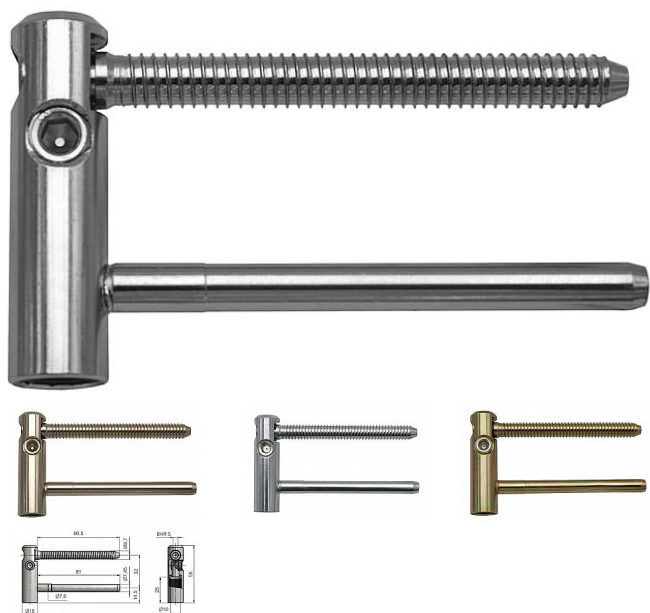

Vrchný díel dverného závesu TRIO 15 PP VD 5401

» ZÁVESY, PÁNTY » DVERNÉ » Nastaviteľné

Kód produktu

MP05032-0585

Závěs (pant) je určen pro dveřní křídlo. Umožňuje seřízení ve dvou směrech a ve spojení se spodním dílem TRIO 15 PP SD (5410) lze komplet seřídít ve třech směrech.

Dostupnosť na hlavnom sklade:

u dodávateľa

Dostupné množstvo u dodávateľa:

momentálne nedostupné

Popis

Závěs je vhodný pro protipožární zkoušky. Upozornění: Protipožární závěsy je nutno odzkoušet v celém kompletu s dveřmi a zárubní! Závěs je možno doplnit ozdobnými plastovými či kovovými návleky - viz související zboží níže. (na zakázku Vám po dohodě zhotovíme kovové návleky v jiné povrchové úpravě či s jiným ozdobným ukončením. Průměr pantu (vnější) 15 mm Únosnost / ks (v kg) 45.00 Typ závěsu Vrchní díl (VD) Typ dveří Interiérové Orientace dveří nebo okna Pro pravé i levé dveře (zárubeň) Materiál dveřního křídla Dřevo Provedení dveří S polodrážkou Ukončení výrobku Bez ozdoby Materiál výrobku (převažující) Ocel Požární odolnost ano (vhodný pro protipožární zkoušky) Uchycení vrchního dílu K zašroubování Průměr závitu svorníku(ů) Speciální závit do dřeva \varnothing 8 Délka svorníku(ů) 80,5mm Český výrobek Ano