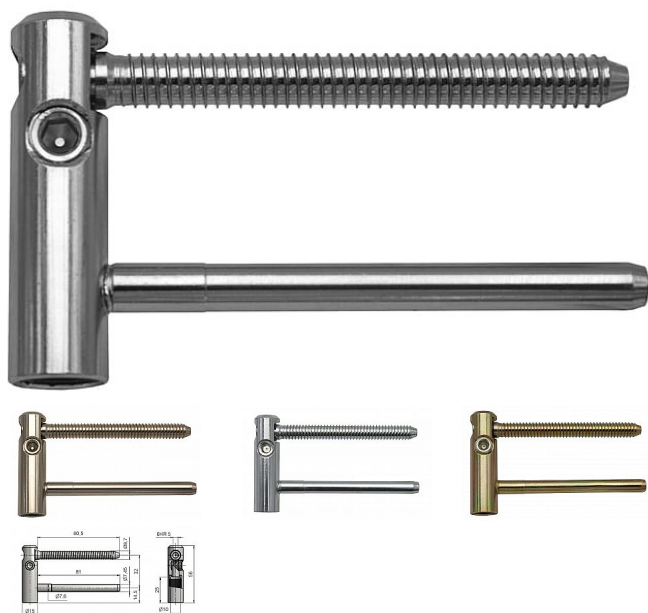

Vrchný díel dverného závesu TRIO 15 PP VD 5401

» ZÁVESY, PÁNTY » DVERNÉ » Nastaviteľné

Kód produktu

MP05032-0585

Závěs (pant) je určen pro dveřní křídlo. Umožňuje seřízení ve dvou směrech a ve spojení se spodním dílem TRIO 15 PP SD (5410) lze komplet seřídít ve třech směrech.

Dostupnosť na hlavnom sklade:

u dodávateľa

Dostupné množstvo u dodávateľa:

momentálne nedostupné

Popis

Závěs je vhodný pro protipožární zkoušky. Upozornění: Protipožární závěsy je nutno odzkoušet v celém kompletu s dveřmi a zárubní! Závěs je možno doplnit ozdobnými plastovými či kovovými návleky - viz související zboží níže. (na zakázku Vám po dohodě zhotovíme kovové návleky v jiné povrchové úpravě či s jiným ozdobným ukončením. Průměr pantu (vnější) 15 mm Únosnost / ks (v kg) 45.00 Typ závěsu Vrchní díl (VD) Typ dveří Interiérové Orientace dveří nebo okna Pro pravé i levé dveře (zárubeň) Materiál dveřního křídla Dřevo Provedení dveří S polodrážkou Ukončení výrobku Bez ozdoby Materiál výrobku (převažující) Ocel Požární odolnost ano (vhodný pro protipožární zkoušky) Uchycení vrchního dílu K zašroubování Průměr závitu svorníku(ů) Speciální závit do dřeva \varnothing 8 Délka svorníku(ů) 80,5mm Český výrobek Ano