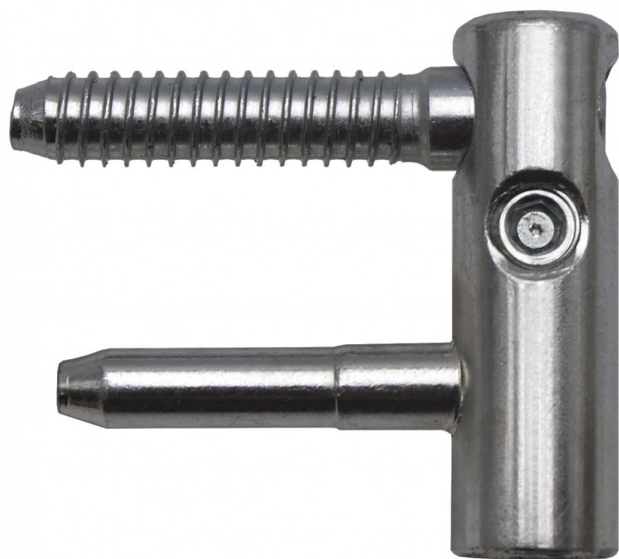

# Vrchný díl EXPERT 13.5 okenný P 6914 modrý zinok

» ZÁVESY, PÁNTY » DVERNÉ » Nastavitelné

Dodávateľské číslo	69140530
Kód produktu	05032-0380
Balení	1 Ks

Samostatný vrchní díl závěsu EXPERT 13,5 pro křídlo okna.

## Popis

Katalogové číslo 6913 Průměr pantu (vnější) 13,5 mm  
Únosnost / ks (v kg) 17.50 Typ závěsu Vrchní díl (VD)  
Ukončení výrobku Bez ozdoby Materiál výrobku  
(převažující) Ocel Uchycení závěsu K zašroubování  
Průměr závitu svorníku(ů) Speciální závit do dřeva  $\varnothing$  8  
Český výrobek Ano