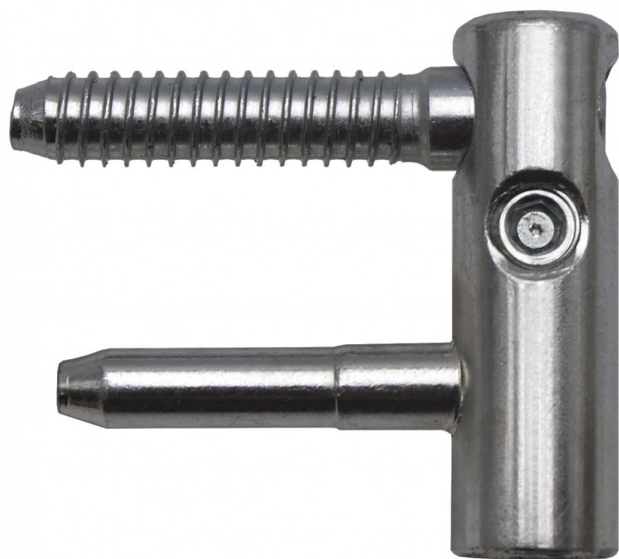

Vrchný diel EXPERT 13.5 okenný P 6914 modrý zinok

» ZÁVESY, PÁNTY » DVERNÉ » Nastavitelné

Dodávateľské číslo	69140530
Kód produktu	05032-0380
Balení	1 Ks

Samostatný vrchní díl závěsu EXPERT 13,5 pro křídlo okna.

Dostupnosť na hlavnom sklade: u dodávateľa
Dostupné množstvo u dodávateľa: sklad dodávateľa

Popis

Katalogové číslo 6913 Průměr pantu (vnější) 13,5 mm
Únosnost / ks (v kg) 17.50 Typ závěsu Vrchní díl (VD)
Ukončení výrobku Bez ozdoby Materiál výrobku
(převažující) Ocel Uchycení závěsu K zašroubování
Průměr závitu svorníku(ů) Speciální závit do dřeva \varnothing 8
Český výrobek Ano