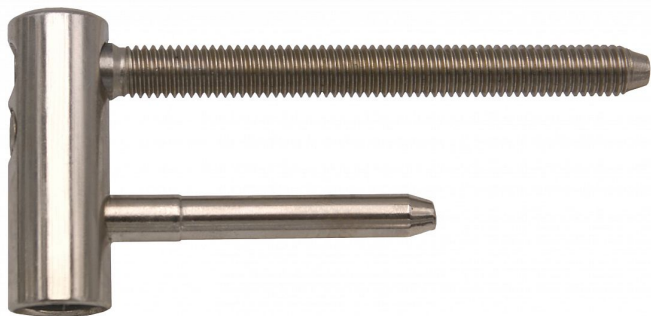

Vrchný díl PYRO 15 PH VD nikel 6956

» ZÁVESY, PÁNTY » DVERNÉ » Nastavitelné

Dodávatelské číslo	69568700
Kód produktu	05032-0390
Balení	1 Ks

Vrchní díl závěsu řady TRIO. Komplet se spodním dílem TRIO umožňuje seřízení dveřního křídla ve třech směrech.

Závěs je vhodný pro protipožární zkoušky. Upozornění: Protipožární závěsy je nutno odzkoušet v celém kompletu s dveřmi a zárubní!

Závěs je možno doplnit ozdobnými plastovými nebo kovovými návleky.

Dostupnost na hlavním skladě:	u dodávatele
Dostupné množství u dodávatele:	sklad dodávatele

Popis

Průměr pantu (vnější) 15 mm Únosnost / ks (v kg) 40.00
Typ závěsu Vrchní díl (VD) Typ dveří Interiérové
Orientace dveří nebo okna Pro pravé i levé dveře (zárubeň)
Materiál dveřního křídla Dřevo Provedení dveří S polodrážkou
Ukončení výrobku Bez ozdoby Materiál výrobku (převažující) Ocel
Požární odolnost ano (vhodný pro protipožární zkoušky)
Uchycení vrchního dílu K zašroubování Průměr závitu svorníku(ů) M8
Délka svorníku(ů) 80 mm Český výrobek Ano