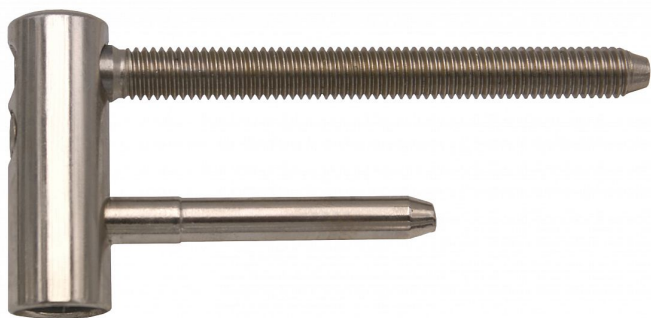

# Vrchný díl PYRO 15 PH VD nikel 6956

» ZÁVESY, PÁNTY » DVERNÉ » Nastavitelné

Dodavatelské číslo	69568700
Kód produktu	05032-0390
Balení	1 Ks

Vrchní díl závěsu řady TRIO. Komplet se spodním dílem TRIO umožňuje seřízení dveřního křídla ve třech směrech.

Závěs je vhodný pro protipožární zkoušky. Upozornění: Protipožární závěsy je nutno odzkoušet v celém kompletu s dveřmi a zárubní!

Závěs je možno doplnit ozdobnými plastovými nebo kovovými návleky.

Dostupnost na hlavním skladě:	u dodávatele
Dostupné množství u dodávatele:	sklad dodávatele

## Popis

Průměr pantu (vnější) 15 mm Únosnost / ks (v kg) 40.00  
Typ závěsu Vrchní díl (VD) Typ dveří Interiérové  
Orientace dveří nebo okna Pro pravé i levé dveře (zárubeň)  
Materiál dveřního křídla Dřevo Provedení dveří S polodrážkou  
Ukončení výrobku Bez ozdoby Materiál výrobku (převažující) Ocel  
Požární odolnost ano (vhodný pro protipožární zkoušky)  
Uchycení vrchního dílu K zašroubování Průměr závitu svorníku(ů) M8  
Délka svorníku(ů) 80 mm Český výrobek Ano