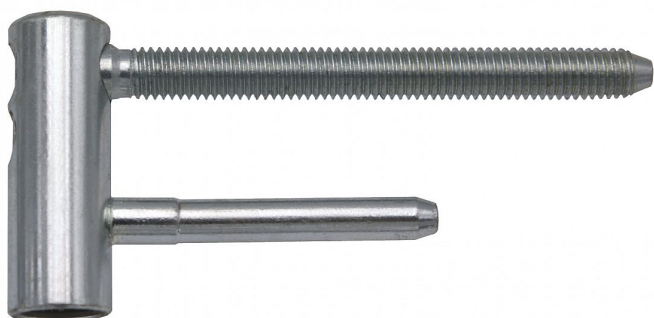

# Vrchný díl PYRO 15 PH VD zinok modrý 6956

» ZÁVESY, PÁNTY » DVERNÉ » Nastavitelné

Dodávateľské číslo	69560530
Kód produktu	05032-0385
Balení	1 Ks

Vrchní díl závěsu řady TRIO. Komplet se spodním dílem TRIO umožňuje seřízení dveřního křídla ve třech směrech.

Závěs je vhodný pro protipožární zkoušky. Upozornění: Protipožární závěsy je nutno odzkoušet v celém kompletu s dveřmi a zárubní!

Závěs je možno doplnit ozdobnými plastovými nebo kovovými návleky.

Dostupnost na hlavnom sklade:	u dodávateľa
Dostupné množstvo u dodávateľa:	sklad dodávateľa

## Popis

Průměr pantu (vnější) 15 mm Únosnost / ks (v kg) 40.00  
Typ závěsu Vrchní díl (VD) Typ dveří Interiérové  
Orientace dveří nebo okna Pro pravé i levé dveře  
(zárubeň) Materiál dveřního křídla Dřevo Provedení dveří  
S polodrážkou Ukončení výrobku Bez ozdoby Materiál  
výrobku (převažující) Ocel Požární odolnost ano (vhodný  
pro protipožární zkoušky) Uchycení vrchního dílu K  
zašroubování Průměr závitu svorníku(ů) M8 Délka  
svorníku(ů) 80 mm Český výrobek Ano