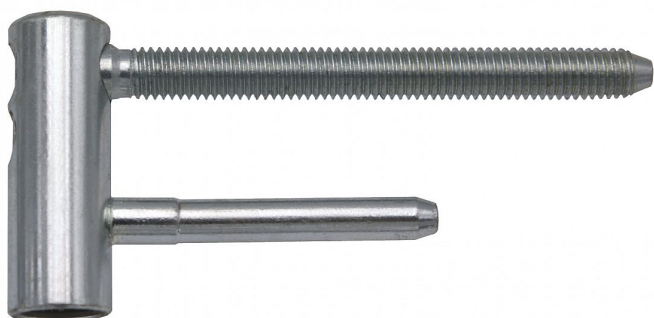

Vrchný díl PYRO 15 PH VD zinok modrý 6956

» ZÁVESY, PÁNTY » DVERNÉ » Nastavitelné

Dodávateľské číslo	69560530
Kód produktu	05032-0385
Balení	1 Ks

Vrchní díl závěsu řady TRIO. Komplet se spodním dílem TRIO umožňuje seřízení dveřního křídla ve třech směrech.

Závěs je vhodný pro protipožární zkoušky. Upozornění: Protipožární závěsy je nutno odzkoušet v celém kompletu s dveřmi a zárubní!

Závěs je možno doplnit ozdobnými plastovými nebo kovovými návleky.

Dostupnost na hlavnom sklade:	u dodávateľa
Dostupné množstvo u dodávateľa:	sklad dodávateľa

Popis

Průměr pantu (vnější) 15 mm Únosnost / ks (v kg) 40.00
Typ závěsu Vrchní díl (VD) Typ dveří Interiérové
Orientace dveří nebo okna Pro pravé i levé dveře
(zárubeň) Materiál dveřního křídla Dřevo Provedení dveří
S polodrážkou Ukončení výrobku Bez ozdoby Materiál
výrobku (převažující) Ocel Požární odolnost ano (vhodný
pro protipožární zkoušky) Uchycení vrchního dílu K
zašroubování Průměr závitu svorníku(ů) M8 Délka
svorníku(ů) 80 mm Český výrobek Ano