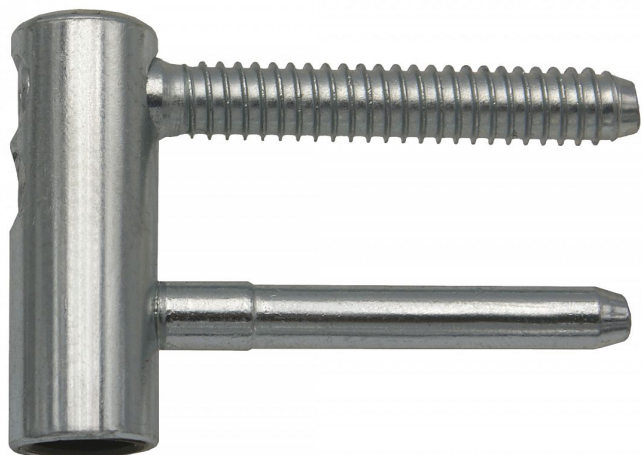

# Vrchný díl TRIO 15 DZ PH modrý zinok 6931

» ZÁVESY, PÁNTY » DVERNÉ » Nastavitelné

## Popis

Průměr pantu (vnější) 15 mm Únosnost / ks (v kg) 40.00  
Typ závěsu Vrchní díl (VD) Typ dveří Interiérové  
Orientace dveří nebo okna Pro pravé i levé dveře  
(zárubeň) Materiál dveřního křídla Dřevo Provedení dveří  
S polodrážkou Ukončení výrobku Bez ozdoby Materiál  
výrobku (převažující) Ocel Požární odolnost ne Uchycení  
vrchního dílu K zašroubování Průměr závitu svorníku(ů)  
Speciální závit do dřeva  $\varnothing$  8 Délka svorníku(ů) 49 mm  
Český výrobek Ano

Dodavatelské číslo	69315530
EAN	8590867012978
Kód produktu	05032-0310
Balení	50 Ks

Závěs je určen pro dveřní křídlo. Umožňuje seřízení ve dvou směrech a ve spojení se spodním dílem (TRIO 15) lze komplet seřídit ve třech směrech. Závěs můžete doladit plastovým či kovovým dekorativním návlekm.