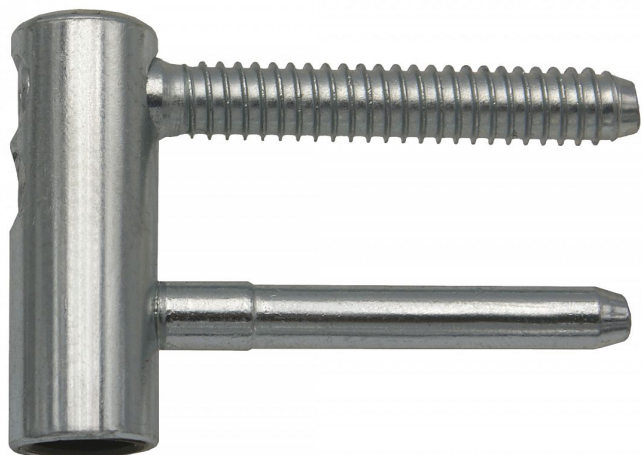

Vrchný díl TRIO 15 DZ PH modrý zinok 6931

» ZÁVESY, PÁNTY » DVERNÉ » Nastavitelné

Popis

Průměr pantu (vnější) 15 mm Únosnost / ks (v kg) 40.00
Typ závěsu Vrchní díl (VD) Typ dveří Interiérové
Orientace dveří nebo okna Pro pravé i levé dveře
(zárubeň) Materiál dveřního křídla Dřevo Provedení dveří
S polodrážkou Ukončení výrobku Bez ozdoby Materiál
výrobku (převažující) Ocel Požární odolnost ne Uchycení
vrchního dílu K zašroubování Průměr závitu svorníku(ů)
Speciální závit do dřeva \varnothing 8 Délka svorníku(ů) 49 mm
Český výrobek Ano

Dodavatelské číslo	69315530
EAN	8590867012978
Kód produktu	05032-0310
Balení	50 Ks

Závěs je určen pro dveřní křídlo. Umožňuje seřízení ve dvou směrech a ve spojení se spodním dílem (TRIO 15) lze komplet seřídit ve třech směrech. Závěs můžete doladit plastovým či kovovým dekorativním návlekm.