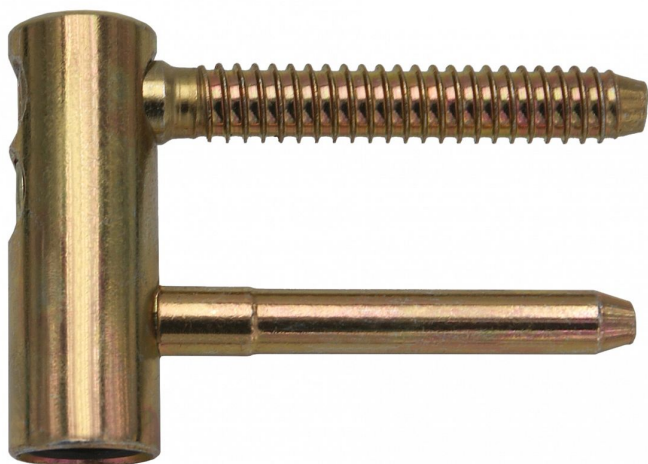

Vrchný díl TRIO 15 DZ PH žltý zinok 6931

» ZÁVESY, PÁNTY » DVERNÉ » Nastavitelné

Popis

Průměr pantu (vnější) 15 mm Únosnost / ks (v kg) 40.00
Typ závěsu Vrchní díl (VD) Typ dveří Interiérové
Orientace dveří nebo okna Pro pravé i levé dveře
(zárubeň) Materiál dveřního křídla Dřevo Provedení dveří
S polodrážkou Ukončení výrobku Bez ozdoby Materiál
výrobku (převažující) Ocel Požární odolnost ne Uchycení
vrchního dílu K zašroubování Průměr závitu svorníku(ů)
Speciální závit do dřeva \varnothing 8 Délka svorníku(ů) 49 mm
Český výrobek Ano

Dodavatelské číslo	69315510
EAN	8590867013647
Kód produktu	05032-0305
Balení	50 Ks

Závěs je určen pro dveřní křídlo. Umožňuje seřízení ve dvou směrech a ve spojení se spodním dílem (TRIO 15) lze komplet seřídit ve třech směrech. Závěs můžete doladit plastovým či kovovým dekorativním návlekm.