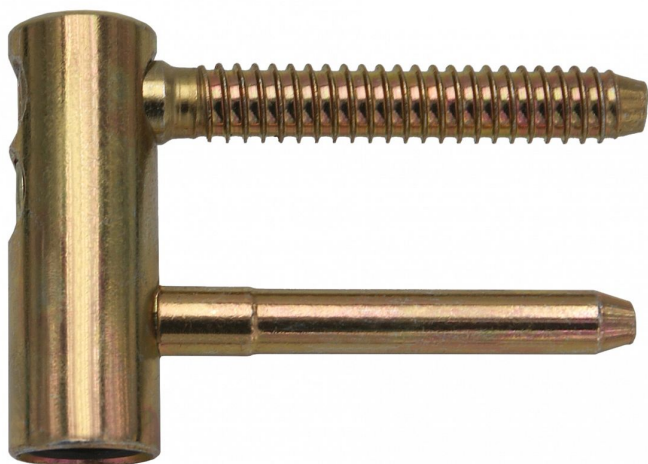

# Vrchný díl TRIO 15 DZ PH žltý zinok 6931

» ZÁVESY, PÁNTY » DVERNÉ » Nastavitelné

## Popis

Průměr pantu (vnější) 15 mm Únosnost / ks (v kg) 40.00  
Typ závěsu Vrchní díl (VD) Typ dveří Interiérové  
Orientace dveří nebo okna Pro pravé i levé dveře  
(zárubeň) Materiál dveřního křídla Dřevo Provedení dveří  
S polodrážkou Ukončení výrobku Bez ozdoby Materiál  
výrobku (převažující) Ocel Požární odolnost ne Uchycení  
vrchního dílu K zašroubování Průměr závitu svorníku(ů)  
Speciální závit do dřeva  $\varnothing$  8 Délka svorníku(ů) 49 mm  
Český výrobek Ano

Dodavatelské číslo	69315510
EAN	8590867013647
Kód produktu	05032-0305
Balení	50 Ks

Závěs je určen pro dveřní křídlo. Umožňuje seřízení ve dvou směrech a ve spojení se spodním dílem (TRIO 15) lze komplet seřídit ve třech směrech. Závěs můžete doladit plastovým či kovovým dekorativním návlekm.