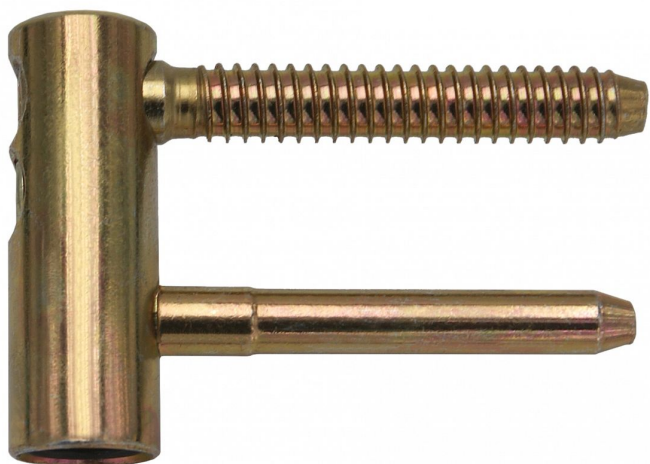

# Vrchný díl TRIO 15 DZ PH žltý zinok 6931

» ZÁVESY, PÁNTY » DVERNÉ » Nastavitelné

## Popis

Průměr pantu (vnější) 15 mm Únosnost / ks (v kg) 40.00  
Typ závěsu Vrchní díl (VD) Typ dveří Interiérové  
Orientace dveří nebo okna Pro pravé i levé dveře  
(zárubeň) Materiál dveřního křídla Dřevo Provedení dveří  
S polodrážkou Ukončení výrobku Bez ozdoby Materiál  
výrobku (převažující) Ocel Požární odolnost ne Uchycení  
vrchního dílu K zašroubování Průměr závitu svorníku(ů)  
Speciální závit do dřeva  $\varnothing$  8 Délka svorníku(ů) 49 mm  
Český výrobek Ano

Dodavatelské číslo	69315510
EAN	8590867013647
Kód produktu	05032-0305
Balení	50 Ks

Závěs je určen pro dveřní křídlo. Umožňuje seřízení ve dvou směrech a ve spojení se spodním dílem (TRIO 15) lze komplet seřídit ve třech směrech. Závěs můžete doladit plastovým či kovovým dekorativním návlekm.