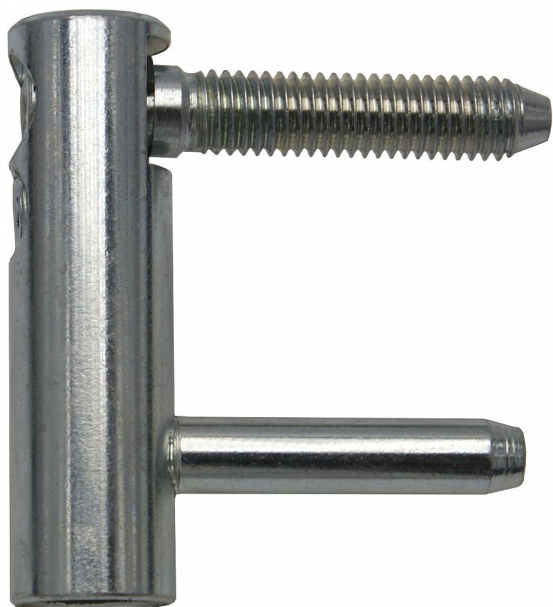

# Vrchný díel TRIO 15 DZ SH modrý zinok 6954

» ZÁVESY, PÁNTY » DVERNÉ » Nastaviteľné

Dodávateľské číslo	69540530
Kód produktu	05032-0335
Balení	100 Ks

Spolu se spodním dílem TRIO 15 je seřiditelný ve třech směrech. Panty můžete doladit plastovými nebo kovovými návlčky.

## Popis

Průměr pantu (vnější) 15 mm Únosnost / ks (v kg) 40.00 Typ závěsu Vrchní díl (VD) Typ dveří Interiérové , Objektové Orientace dveří nebo okna Pro pravé i levé dveře (zárubeň) Materiál dveřního křídla Dřevo , Kov Provedení dveří S polodrážkou Ukončení výrobku Bez ozdoby Materiál výrobku (převažující) Ocel Požární odolnost ne Uchycení vrchního dílu K zašroubování Průměr závitu svorníku(ů) M8 Délka svorníku(ů) 35 mm Český výrobek Ano