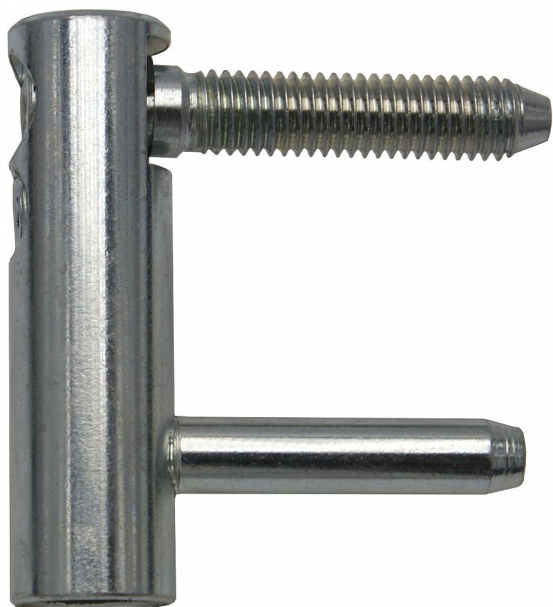

Vrchný díel TRIO 15 DZ SH modrý zinok 6954

» ZÁVESY, PÁNTY » DVERNÉ » Nastaviteľné

Dodávateľské číslo	69540530
Kód produktu	05032-0335
Balení	100 Ks

Spolu se spodním dílem TRIO 15 je seřiditelný ve třech směrech. Panty můžete doladit plastovými nebo kovovými návlčky.

Dostupnosť na hlavnom sklade: u dodávateľa
Dostupné množstvo u dodávateľa: sklad dodávateľa

Popis

Průměr pantu (vnější) 15 mm Únosnost / ks (v kg) 40.00 Typ závěsu Vrchní díl (VD) Typ dveří Interiérové , Objektové Orientace dveří nebo okna Pro pravé i levé dveře (zárubeň) Materiál dveřního křídla Dřevo , Kov Provedení dveří S polodrážkou Ukončení výrobku Bez ozdoby Materiál výrobku (převažující) Ocel Požární odolnost ne Uchycení vrchního dílu K zašroubování Průměr závitu svorníku(ů) M8 Délka svorníku(ů) 35 mm Český výrobek Ano