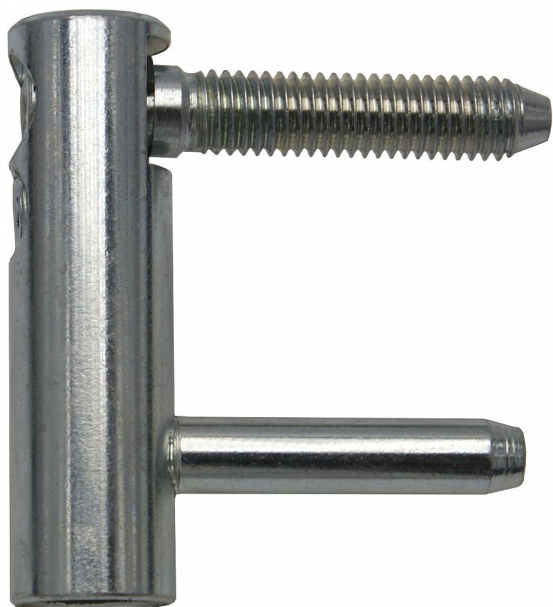

Vrchný díl TRIO 15 DZ SH modrý zinok 6954

» ZÁVESY, PÁNTY » DVERNÉ » Nastavitelné

Dodávateľské číslo	69540530
Kód produktu	05032-0335
Balení	100 Ks

Spolu se spodním dílem TRIO 15 je seřiditelný ve třech směrech. Panty můžete doladit plastovými nebo kovovými návlčky.

Dostupnosť na hlavnom sklade: u dodávateľa
Dostupné množstvo u dodávateľa: sklad dodávateľa

Popis

Průměr pantu (vnější) 15 mm Únosnost / ks (v kg) 40.00 Typ závěsu Vrchní díl (VD) Typ dveří Interiérové , Objektové Orientace dveří nebo okna Pro pravé i levé dveře (zárubeň) Materiál dveřního křídla Dřevo , Kov Provedení dveří S polodrážkou Ukončení výrobku Bez ozdoby Materiál výrobku (převažující) Ocel Požární odolnost ne Uchycení vrchního dílu K zašroubování Průměr závitu svorníku(ů) M8 Délka svorníku(ů) 35 mm Český výrobek Ano