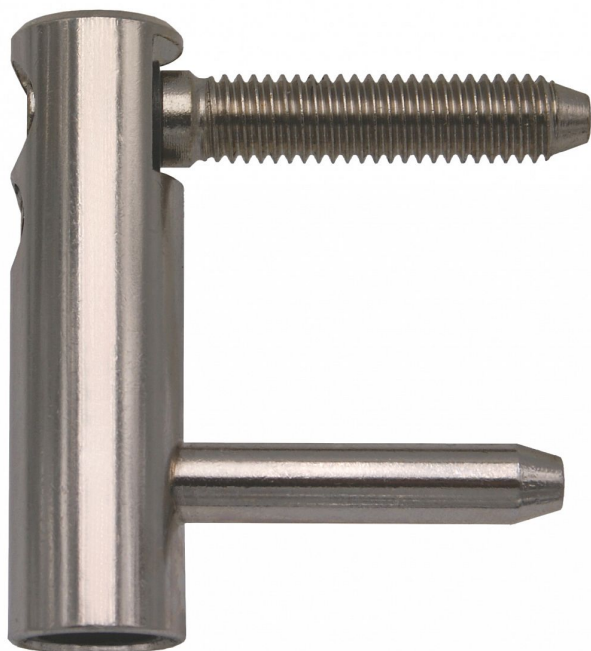

# Vrchný díel TRIO 15 DZ SH nikel 6954

» ZÁVESY, PÁNTY » DVERNÉ » Nastavitelné

## Popis

Průměr pantu (vnější) 15 mm Únosnost / ks (v kg) 40.00 Typ závěsu Vrchní díl (VD) Typ dveří Interiérové , Objektové Orientace dveří nebo okna Pro pravé i levé dveře (zárubeň) Materiál dveřního křídla Dřevo , Kov Provedení dveří S polodrážkou Ukončení výrobku Bez ozdoby Materiál výrobku (převažující) Ocel Požární odolnost ne Uchycení vrchního dílu K zašroubování Průměr závitu svorníku(ů) M8 Délka svorníku(ů) 35 mm Český výrobek Ano

Dodávateľské číslo	69540700
Kód produktu	05032-0340
Balení	100 Ks

Spolu se spodním dílem TRIO 15 je seřiditelný ve třech směrech. Panty můžete doladit plastovými nebo kovovými návleky.

Dostupnosť na hlavnom sklade: u dodávateľa  
Dostupné množstvo u dodávateľa: sklad dodávateľa