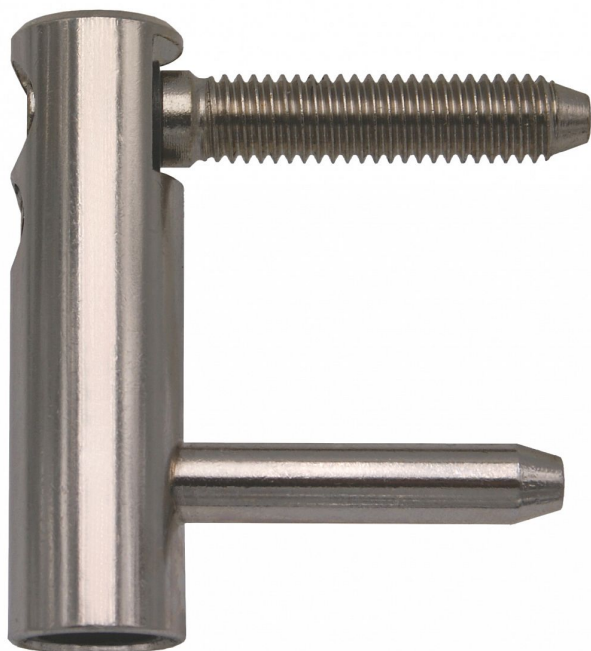

Vrchný díel TRIO 15 DZ SH nikel 6954

» ZÁVESY, PÁNTY » DVERNÉ » Nastavitelné

Popis

Průměr pantu (vnější) 15 mm Únosnost / ks (v kg) 40.00 Typ závěsu Vrchní díl (VD) Typ dveří Interiérové , Objektové Orientace dveří nebo okna Pro pravé i levé dveře (zárubeň) Materiál dveřního křídla Dřevo , Kov Provedení dveří S polodrážkou Ukončení výrobku Bez ozdoby Materiál výrobku (převažující) Ocel Požární odolnost ne Uchycení vrchního dílu K zašroubování Průměr závitu svorníku(ů) M8 Délka svorníku(ů) 35 mm Český výrobek Ano

Dodávateľské číslo	69540700
Kód produktu	05032-0340
Balení	100 Ks

Spolu se spodním dílem TRIO 15 je seřiditelný ve třech směrech. Panty můžete doladit plastovými nebo kovovými návleky.

Dostupnosť na hlavnom sklade: u dodávateľa
Dostupné množstvo u dodávateľa: sklad dodávateľa

Parametry

Farba	Chrom/nikl
-------	------------