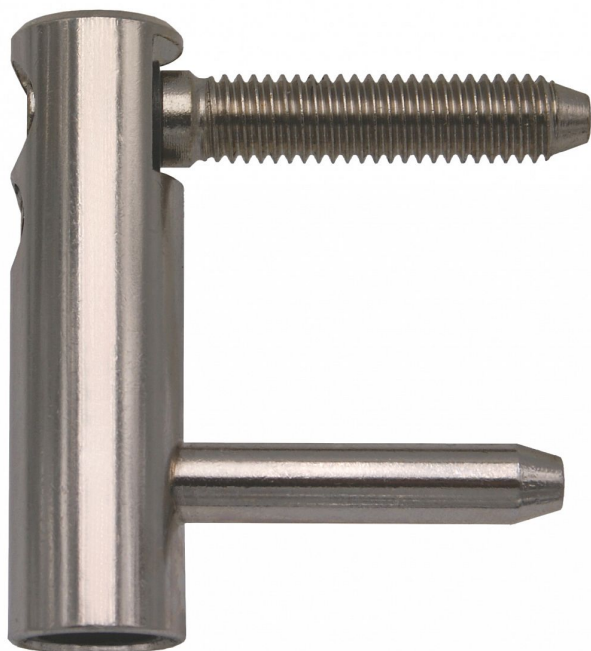

Vrchný díl TRIO 15 DZ SH nikel 6954

» ZÁVESY, PÁNTY » DVERNÉ » Nastavitelné

Popis

Průměr pantu (vnější) 15 mm Únosnost / ks (v kg) 40.00 Typ závěsu Vrchní díl (VD) Typ dveří Interiérové , Objektové Orientace dveří nebo okna Pro pravé i levé dveře (zárubeň) Materiál dveřního křídla Dřevo , Kov Provedení dveří S polodrážkou Ukončení výrobku Bez ozdoby Materiál výrobku (převažující) Ocel Požární odolnost ne Uchycení vrchního dílu K zašroubování Průměr závitu svorníku(ů) M8 Délka svorníku(ů) 35 mm Český výrobek Ano

Dodávateľské číslo	69540700
Kód produktu	05032-0340
Balení	100 Ks

Spolu se spodním dílem TRIO 15 je seřiditelný ve třech směrech. Panty můžete doladit plastovými nebo kovovými návleky.

Dostupnosť na hlavnom sklade: u dodávateľa
Dostupné množstvo u dodávateľa: sklad dodávateľa

Parametry

Farba	Chrom/nikl
-------	------------