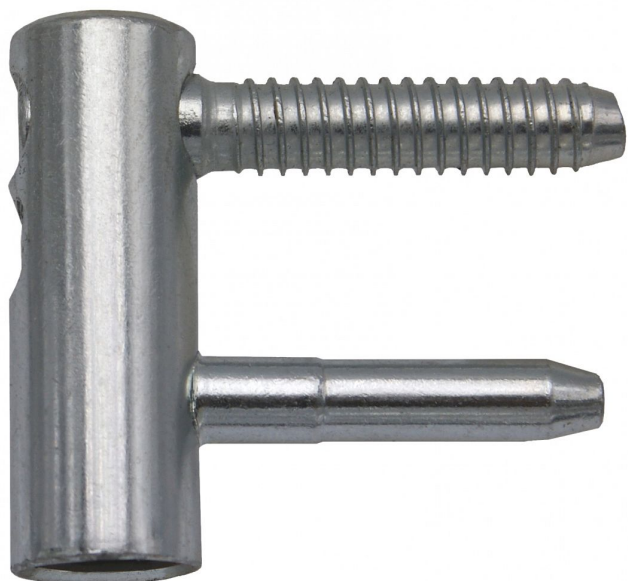

Vrchný díl TRIO 15 okenný 6957 modrý zínok

» ZÁVESY, PÁNTY » DVERNÉ » Nastavitelné

Popis

Průměr pantu (vnější) 15 mm Únosnost / ks (v kg) 25.00

Typ závěsu Vrchní díl (VD) Orientace dveří nebo okna

Pro pravé i levé okno (rám) Ukončení výrobku Bez

ozdoby Materiál výrobku (převažující) Ocel Uchycení

závěsu K zašroubování Český výrobek Ano

| | |
|--------------------|---------------|
| Dodavatelské číslo | 6957530 |
| EAN | 8590867020348 |
| Kód produktu | 05032-0365 |
| Balení | 1 Ks |

Závěs je určen pro okenní křídlo. (je možno použít i pro lehké (balkonové) dveře, kde je pro svorník závěsu malá tloušťka materiálu) Umožňuje seřízení ve dvou směrech a ve spojení se spodním dílem (okenní TRIO 15 SD) lze komplet seřídit ve třech směrech. Závěs lze překrýt plastovými nebo kovovými ozdobnými návleky.