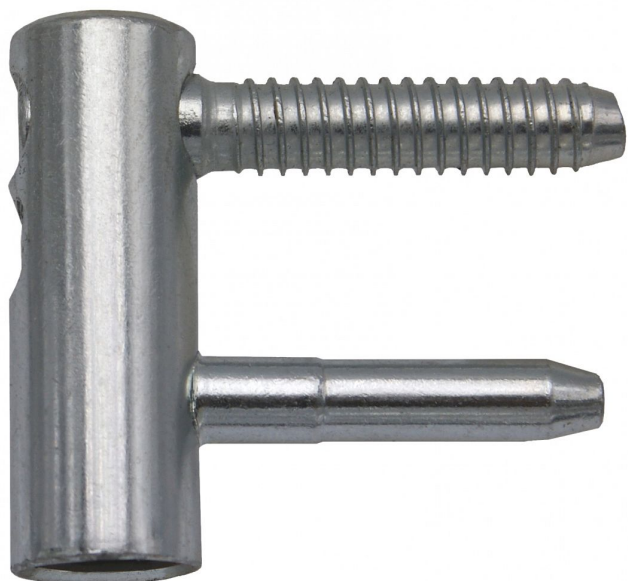

# Vrchný díl TRIO 15 okenný 6957 modrý zínok

» ZÁVESY, PÁNTY » DVERNÉ » Nastavitelné

## Popis

Průměr pantu (vnější) 15 mm Únosnost / ks (v kg) 25.00

Typ závěsu Vrchní díl (VD) Orientace dveří nebo okna

Pro pravé i levé okno (rám) Ukončení výrobku Bez

ozdoby Materiál výrobku (převažující) Ocel Uchycení

závěsu K zašroubování Český výrobek Ano

Dodavatelské číslo	6957530
EAN	8590867020348
Kód produktu	05032-0365
Balení	1 Ks

Závěs je určen pro okenní křídlo. (je možno použít i pro lehké (balkonové) dveře, kde je pro svorník závěsu malá tloušťka materiálu) Umožňuje seřízení ve dvou směrech a ve spojení se spodním dílem (okenní TRIO 15 SD) lze komplet seřídit ve třech směrech. Závěs lze překrýt plastovými nebo kovovými ozdobnými návleky.