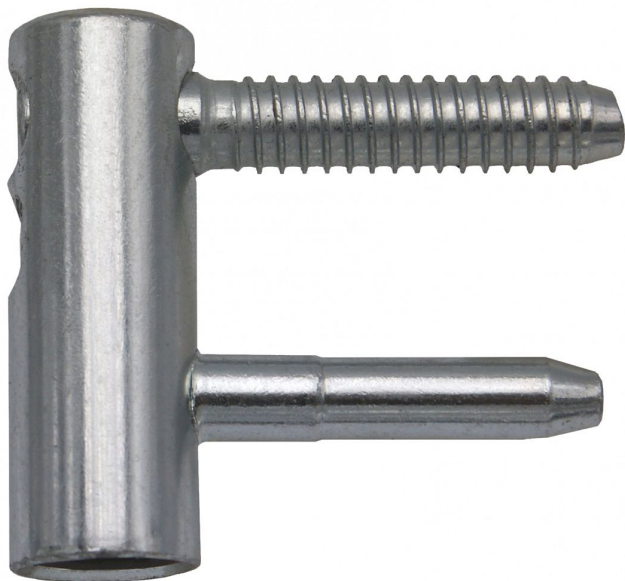

Vrchný díl TRIO 15 okenný VD zinok biely 6957

» ZÁVESY, PÁNTY » DVERNÉ » Nastavitelné

Popis

Průměr pantu (vnější) 15 mm Únosnost / ks (v kg) 25.00

Typ závěsu Vrchní díl (VD) Orientace dveří nebo okna

Pro pravé i levé okno (rám) Ukončení výrobku Bez

ozdoby Materiál výrobku (převažující) Ocel Uchycení

závěsu K zašroubování Český výrobek Ano

Dodavatelské číslo	69570530
Kód produktu	05032-0395
Balení	1 Ks

Závěs je určen pro okenní křídlo. (je možno použít i pro lehké (balkonové) dveře, kde je pro svorník závěsu malá tloušťka materiálu) Umožňuje seřízení ve dvou směrech a ve spojení se spodním dílem (okenní TRIO 15 SD) lze komplet seřídit ve třech směrech. Závěs lze překrýt plastovými nebo kovovými ozdobnými návleky.