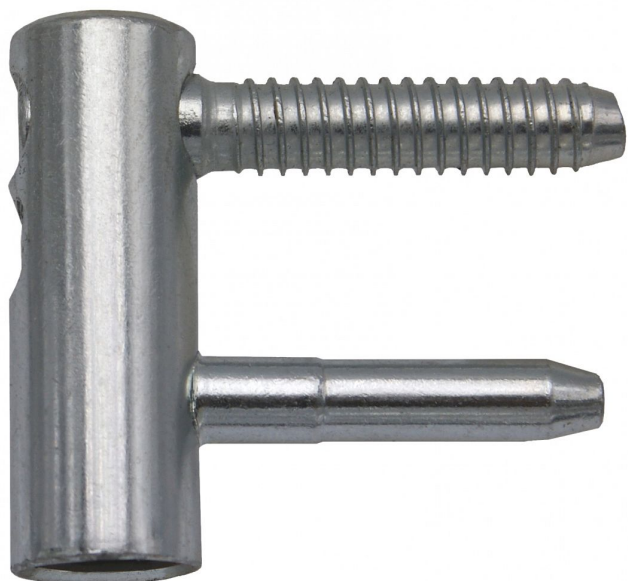

Vrchný diel TRIO 15 okenný VD zinok biely 6957

» ZÁVESY, PÁNTY » DVERNÉ » Nastavitelné

Popis

Průměr pantu (vnější) 15 mm Únosnost / ks (v kg) 25.00

Typ závěsu Vrchní díl (VD) Orientace dveří nebo okna

Pro pravé i levé okno (rám) Ukončení výrobku Bez

ozdoby Materiál výrobku (převažující) Ocel Uchycení

závěsu K zašroubování Český výrobek Ano

Dodavatelské číslo 69570530

Kód produktu 05032-0395

Balení 1 Ks

Závěs je určen pro okenní křídlo. (je možno použít i pro lehké (balkonové) dveře, kde je pro svorník závěsu malá tloušťka materiálu) Umožňuje seřízení ve dvou směrech a ve spojení se spodním dílem (okenní TRIO 15 SD) lze komplet seřídit ve třech směrech. Závěs lze překrýt plastovými nebo kovovými ozdobnými návleky.