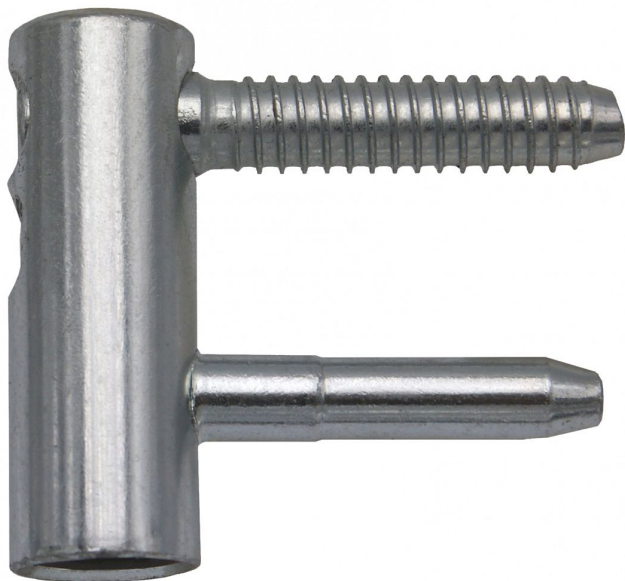

# Vrchný díl TRIO 15 okenný VD zinok biely 6957

» ZÁVESY, PÁNTY » DVERNÉ » Nastavitelné

## Popis

Průměr pantu (vnější) 15 mm Únosnost / ks (v kg) 25.00

Typ závěsu Vrchní díl (VD) Orientace dveří nebo okna

Pro pravé i levé okno (rám) Ukončení výrobku Bez

ozdoby Materiál výrobku (převažující) Ocel Uchycení

závěsu K zašroubování Český výrobek Ano

Dodavatelské číslo	69570530
Kód produktu	05032-0395
Balení	1 Ks

Závěs je určen pro okenní křídlo. (je možno použít i pro lehké (balkonové) dveře, kde je pro svorník závěsu malá tloušťka materiálu) Umožňuje seřízení ve dvou směrech a ve spojení se spodním dílem (okenní TRIO 15 SD) lze komplet seřídit ve třech směrech. Závěs lze překrýt plastovými nebo kovovými ozdobnými návleky.