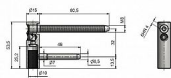

## Popis

Katalogové číslo 5509 Průměr pantu (vnější) 15 mm  
Únosnost / ks (v kg) 40.00 Typ závěsu Vrchní díel (VD)  
Typ dveří Interiérové Orientace dveří nebo okna Pro  
pravé i levé dveře (zárubeň) Materiál dveřního křídla  
Dřevo , Kov Provedení dveří S polodrážkou Ukončení  
výrobku Bez ozdoby Materiál výrobku (převažující)  
Nerez Požární odolnost ano (vhodný pro protipožární  
zkoušky) Uchycení vrchního dílu K zašroubování Průměr  
závitu svorníku(ů) M8 Délka svorníku(ů) 80 mm Český  
výrobek Ano

|                    |            |
|--------------------|------------|
| Dodavatelské číslo | 55090000   |
| Kód produktu       | 05032-0345 |
| Balení             | 1 Ks       |

Samostatně dodávaný vrchní díel pro dřevěné nebo kovové dveře. Díky provedení v nerez je vysoce odolný, vhodný pro venkovní použití. Rozteč mezi svorníky 32 mm zajišťuje vysokou stabilitu uchycení. Spolu se spodním dílem (viz související zboží) je pant seřiditelný ve 2 směrech.