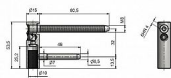

## Popis

Katalogové číslo 5509 Průměr pantu (vnější) 15 mm  
Únosnost / ks (v kg) 40.00 Typ závěsu Vrchní díl (VD)  
Typ dveří Interiérové Orientace dveří nebo okna Pro  
pravé i levé dveře (zárubeň) Materiál dveřního křídla  
Dřevo , Kov Provedení dveří S polodrážkou Ukončení  
výrobku Bez ozdoby Materiál výrobku (převažující)  
Nerez Požární odolnost ano (vhodný pro protipožární  
zkoušky) Uchycení vrchního dílu K zašroubování Průměr  
závitu svorníku(ů) M8 Délka svorníku(ů) 80 mm Český  
výrobek Ano

Dodavatelské číslo	55090000
Kód produktu	05032-0345
Balení	1 Ks

Samostatně dodávaný vrchní díl pro dřevěné nebo kovové dveře. Díky provedení v nerez je vysoce odolný, vhodný pro venkovní použití. Rozteč mezi svorníky 32 mm zajišťuje vysokou stabilitu uchycení. Spolu se spodním dílem (viz související zboží) je pant seřiditelný ve 2 směrech.