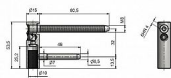

## Popis

Katalogové číslo 5509 Průměr pantu (vnější) 15 mm  
Únosnost / ks (v kg) 40.00 Typ závěsu Vrchní díl (VD)  
Typ dveří Interiérové Orientace dveří nebo okna Pro  
pravé i levé dveře (zárubeň) Materiál dveřního křídla  
Dřevo , Kov Provedení dveří S polodrážkou Ukončení  
výrobku Bez ozdoby Materiál výrobku (převažující)  
Nerez Požární odolnost ano (vhodný pro protipožární  
zkoušky) Uchycení vrchního dílu K zašroubování Průměr  
závitu svorníku(ů) M8 Délka svorníku(ů) 80 mm Český  
výrobek Ano

Dodavatelské číslo	55090000
Kód produktu	05032-0345
Balení	1 Ks

Samostatně dodávaný vrchní díl pro dřevěné nebo kovové dveře. Díky provedení v nerezí je vysoce odolný, vhodný pro venkovní použití. Rozteč mezi svorníky 32 mm zajišťuje vysokou stabilitu uchycení. Spolu se spodním dílem (viz související zboží) je pant seřiditelný ve 2 směrech.