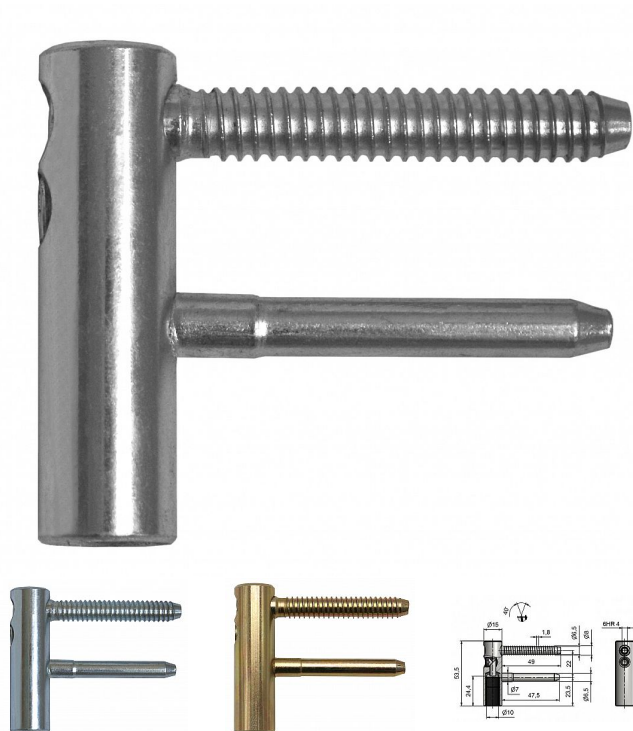

Vrchný díl TRIO 15 OZ PH VD 6978 modrý zinek

» ZÁVESY, PÁNTY » DVERNÉ » Nastavitelné

Dodavatelské číslo	69780530
Kód produktu	05032-0330
Balení	50 Ks

Samostatně dodávaný vrchní díl pro dřevěné dveře. Spolu se spodním dílem je pant seřiditelný ve 3 směrech. Panty můžete doladit ozdobnými plastovými nebo kovovými návleky.

Dostupnost na hlavním sklade: u dodávatele
Dostupné množství u dodávatele: sklad dodávatele

Popis

Průměr pantu (vnější) 15 mm Únosnost / ks (v kg) 40.00
Typ závěsu Vrchní díl (VD) Typ dveří Interiérové
Orientace dveří nebo okna Pro pravé i levé dveře
(zárubeň) Materiál dveřního křídla Dřevo Provedení dveří
S polodrážkou Ukončení výrobku Bez ozdoby Materiál
výrobku (převažující) Ocel Požární odolnost ne Uchycení
vrchního dílu K zašroubování Průměr závitu svorníku(ů)
Speciální závit do dřeva \varnothing 8 Délka svorníku(ů) 49 mm
Český výrobek Ano