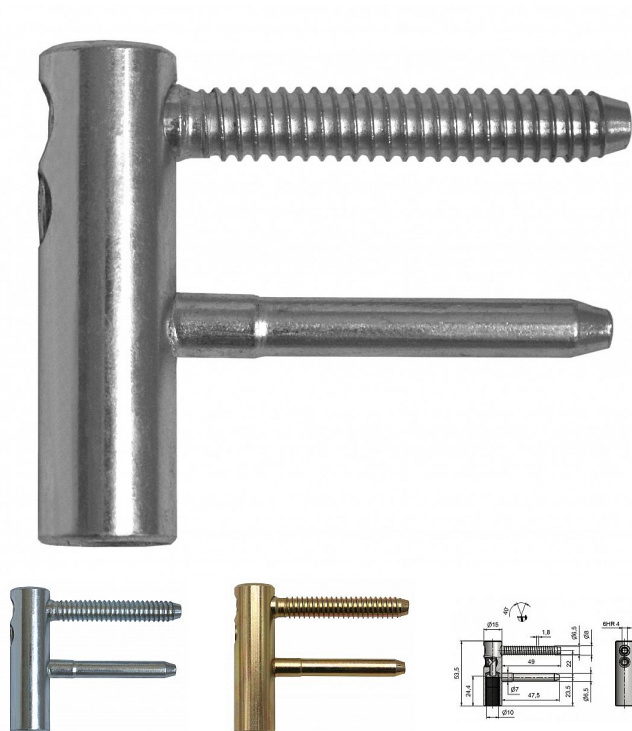

Vrchný díl TRIO 15 OZ PH VD 6978 modrý zinek

» ZÁVESY, PÁNTY » DVERNÉ » Nastavitelné

Dodavatelské číslo	69780530
Kód produktu	05032-0330
Balení	50 Ks

Samostatně dodávaný vrchní díl pro dřevěné dveře. Spolu se spodním dílem je pant seřiditelný ve 3 směrech. Panty můžete doladit ozdobnými plastovými nebo kovovými návleky.

Dostupnost na hlavním sklade: u dodávatele
Dostupné množství u dodávatele: sklad dodávatele

Popis

Průměr pantu (vnější) 15 mm Únosnost / ks (v kg) 40.00
Typ závěsu Vrchní díl (VD) Typ dveří Interiérové
Orientace dveří nebo okna Pro pravé i levé dveře
(zárubeň) Materiál dveřního křídla Dřevo Provedení dveří
S polodrážkou Ukončení výrobku Bez ozdoby Materiál
výrobku (převažující) Ocel Požární odolnost ne Uchytení
vrchního dílu K zašroubování Průměr závitu svorníku(ů)
Speciální závit do dřeva \varnothing 8 Délka svorníku(ů) 49 mm
Český výrobek Ano