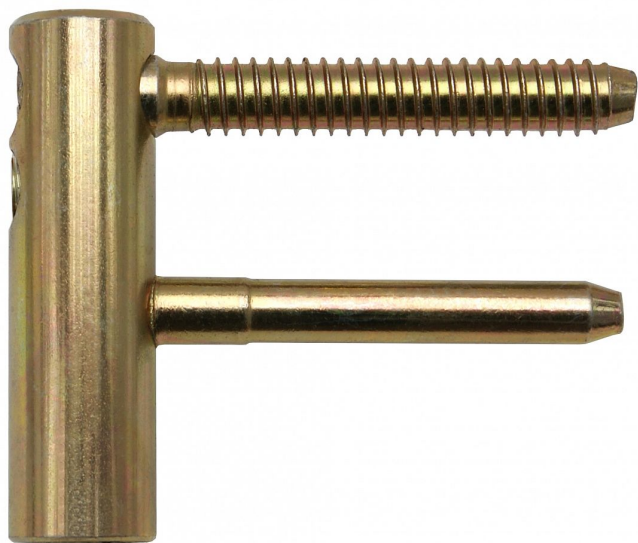

Vrchný díl TRIO 15 OZ PH VD 6978 žlutý zinek

» ZÁVESY, PÁNTY » DVERNÉ » Nastavitelné

Dodávatelské číslo	69780510
Kód produktu	05032-0331
Balení	50 Ks

Samostatně dodávaný vrchní díl pro dřevěné dveře. Spolu se spodním dílem je pant seřiditelný ve 3 směrech. Panty můžete doladit ozdobnými plastovými nebo kovovými návleky.

Dostupnost na hlavním sklade: u dodávatele
Dostupné množství u dodávatele: sklad dodávatele

Popis

Průměr pantu (vnější) 15 mm Únosnost / ks (v kg) 40.00
Typ závěsu Vrchní díl (VD) Typ dveří Interiérové
Orientace dveří nebo okna Pro pravé i levé dveře
(zárubeň) Materiál dveřního křídla Dřevo Provedení dveří
S polodrážkou Ukončení výrobku Bez ozdoby Materiál
výrobku (převažující) Ocel Požární odolnost ne Uchycení
vrchního dílu K zašroubování Průměr závitu svorníku(ů)
Speciální závit do dřeva \varnothing 8 Délka svorníku(ů) 49 mm
Český výrobek Ano