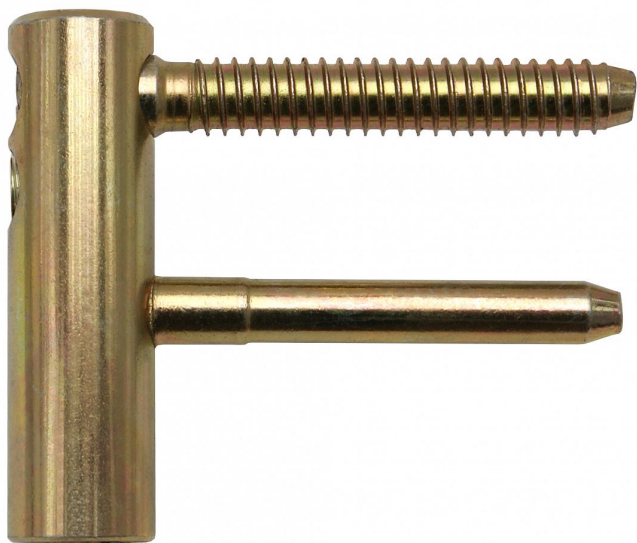

Vrchný díl TRIO 15 OZ PH VD 6978 žlutý zinek

» ZÁVESY, PÁNTY » DVERNÉ » Nastavitelné

| | |
|--------------------|------------|
| Dodávatelské číslo | 69780510 |
| Kód produktu | 05032-0331 |
| Balení | 50 Ks |

Samostatně dodávaný vrchní díl pro dřevěné dveře. Spolu se spodním dílem je pant seřiditelný ve 3 směrech. Panty můžete doladit ozdobnými plastovými nebo kovovými návleky.

Dostupnost na hlavním sklade: u dodávatele
Dostupné množství u dodávatele: sklad dodávatele

Popis

Průměr pantu (vnější) 15 mm Únosnost / ks (v kg) 40.00
Typ závěsu Vrchní díl (VD) Typ dveří Interiérové
Orientace dveří nebo okna Pro pravé i levé dveře
(zárubeň) Materiál dveřního křídla Dřevo Provedení dveří
S polodrážkou Ukončení výrobku Bez ozdoby Materiál
výrobku (převažující) Ocel Požární odolnost ne Uchycení
vrchního dílu K zašroubování Průměr závitu svorníku(ů)
Speciální závit do dřeva \varnothing 8 Délka svorníku(ů) 49 mm
Český výrobek Ano