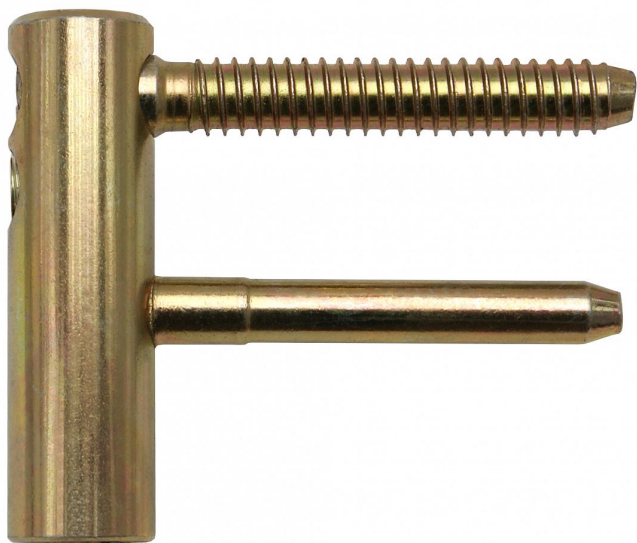

Vrchný díl TRIO 15 OZ PH VD 6978 žlutý zinek

» ZÁVESY, PÁNTY » DVERNÉ » Nastavitelné

Dodavatel'ské číslo	69780510
Kód produktu	05032-0331
Balení	50 Ks

Samostatně dodávaný vrchní díl pro dřevěné dveře. Spolu se spodním dílem je pant seřiditelný ve 3 směrech. Panty můžete doladit ozdobnými plastovými nebo kovovými návleky.

Dostupnost na hlavním sklade:	u dodavatele
Dostupné množství u dodavatele:	sklad dodavatele

Popis

Průměr pantu (vnější) 15 mm Únosnost / ks (v kg) 40.00
Typ závěsu Vrchní díl (VD) Typ dveří Interiérové
Orientace dveří nebo okna Pro pravé i levé dveře
(zárubeň) Materiál dveřního křídla Dřevo Provedení dveří
S polodrážkou Ukončení výrobku Bez ozdoby Materiál
výrobku (převažující) Ocel Požární odolnost ne Uchycení
vrchního dílu K zašroubování Průměr závitu svorníku(ů)
Speciální závit do dřeva \varnothing 8 Délka svorníku(ů) 49 mm
Český výrobek Ano