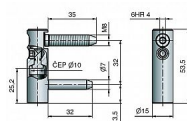

Vrchný díl TRIO 15 SH NEREZ 5508

» ZÁVESY, PÁNTY » DVERNÉ » Nastavitelné

Popis

Katalogové číslo 5508 Průměr pantu (vnější) 15 mm
Únosnost / ks (v kg) 40.00 Typ závěsu Vrchní díl (VD)
Typ dveří Interiérové , Objektové Orientace dveří nebo okna Pro pravé i levé dveře (zárubeň) Materiál dveřního křídla Dřevo , Kov Provedení dveří S polodrážkou
Ukončení výrobku Bez ozdoby Materiál výrobku (převažující) Nerez Požární odolnost ne Uchytení vrchního dílu K zašroubování Průměr závitu svorníku(ů) M8 Délka svorníku(ů) 35 mm Český výrobek Ano

Dodavatelské číslo	55080000
Kód produktu	05032-0355
Balení	1 Ks

Vrchní díl - spolu se spodním dílem závěsu dveřního TRIO 15 SH SD je seřiditelný ve třech směrech. Je určen pro náročné interiéry i exteriéry s vysokými nároky na trvanlivost a odolnost vůči korozi.