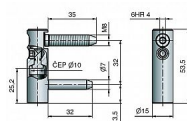

Vrchný díel TRIO 15 SH NEREZ 5508

» ZÁVESY, PÁNTY » DVERNÉ » Nastavitelné

Popis

Katalogové číslo 5508 Průměr pantu (vnější) 15 mm
Únosnost / ks (v kg) 40.00 Typ závěsu Vrchní díl (VD)
Typ dveří Interiérové , Objektové Orientace dveří nebo okna Pro pravé i levé dveře (zárubeň) Materiál dveřního křídla Dřevo , Kov Provedení dveří S polodrážkou
Ukončení výrobku Bez ozdoby Materiál výrobku (převažující) Nerez Požární odolnost ne Uchytení vrchního dílu K zašroubování Průměr závitu svorníku(ů) M8 Délka svorníku(ů) 35 mm Český výrobek Ano

Dodavatelské číslo	55080000
Kód produktu	05032-0355
Balení	1 Ks

Vrchní díl - spolu se spodním dílem závěsu dveřního TRIO 15 SH SD je seřiditelný ve třech směrech. Je určen pro náročné interiéry i exteriéry s vysokými nároky na trvanlivost a odolnost vůči korozi.