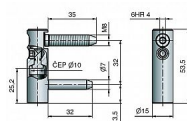

# Vrchný díl TRIO 15 SH NEREZ 5508

» ZÁVESY, PÁNTY » DVERNÉ » Nastavitelné

## Popis

Katalogové číslo 5508 Průměr pantu (vnější) 15 mm  
Únosnost / ks (v kg) 40.00 Typ závěsu Vrchní díl (VD)  
Typ dveří Interiérové , Objektové Orientace dveří nebo okna Pro pravé i levé dveře (zárubeň) Materiál dveřního křídla Dřevo , Kov Provedení dveří S polodrážkou  
Ukončení výrobku Bez ozdoby Materiál výrobku (převažující) Nerez Požární odolnost ne Uchytení vrchního dílu K zašroubování Průměr závitu svorníku(ů) M8 Délka svorníku(ů) 35 mm Český výrobek Ano

Dodavatelské číslo	55080000
Kód produktu	05032-0355
Balení	1 Ks

Vrchní díl - spolu se spodním dílem závěsu dveřního TRIO 15 SH SD je seřiditelný ve třech směrech. Je určen pro náročné interiéry i exteriéry s vysokými nároky na trvanlivost a odolnost vůči korozi.