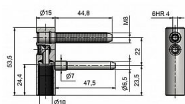

# Vrchný díl TRIO 15 VD OZ PH M8x45 modrý zinek 6977

» ZÁVESY, PÁNTY » DVERNÉ » Nastavitelné

Dodávatelské číslo	69770530
Kód produktu	05032-0410
Balení	1 Ks

Samostatně dodávaný vrchní díl pro dřevěné či kovové dveře. Spolu se spodním dílem je pant seřiditelný ve 3 směrech. Panty lze překrýt dekorativními kovovými či plastovými návleky.

## Popis

Katalogové číslo 6977 Průměr pantu (vnější) 15 mm  
Únosnost / ks (v kg) 40.00 Typ závěsu Vrchní díl (VD)  
Typ dveří Interiérové Orientace dveří nebo okna Pro  
pravé i levé dveře (zárubeň) Materiál dveřního křídla  
Dřevo , Kov Provedení dveří S polodrážkou Ukončení  
výrobku Bez ozdoby Materiál výrobku (převažující) Ocel  
Požární odolnost ne Uchytení vrchního dílu K  
zašroubování Průměr závitu svorníku(ů) M8 Délka  
svorníku(ů) 45 mm Český výrobek Ano