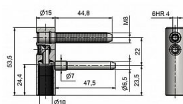

# Vrchný díl TRIO 15 VD OZ PH M8x45 modrý zinok 6977

» ZÁVESY, PÁNTY » DVERNÉ » Nastavitelné

Dodávatelské číslo	69770530
Kód produktu	05032-0410
Balení	1 Ks

Samostatně dodávaný vrchní díl pro dřevěné či kovové dveře. Spolu se spodním dílem je pant seřiditelný ve 3 směrech. Panty lze překrýt dekorativními kovovými či plastovými návleky.

## Popis

Katalogové číslo 6977 Průměr pantu (vnější) 15 mm  
Únosnost / ks (v kg) 40.00 Typ závěsu Vrchní díl (VD)  
Typ dveří Interiérové Orientace dveří nebo okna Pro  
pravé i levé dveře (zárubeň) Materiál dveřního křídla  
Dřevo , Kov Provedení dveří S polodrážkou Ukončení  
výrobku Bez ozdoby Materiál výrobku (převažující) Ocel  
Požární odolnost ne Uchytení vrchního dílu K  
zašroubování Průměr závitu svorníku(ů) M8 Délka  
svorníku(ů) 45 mm Český výrobek Ano