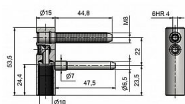

Vrchný díl TRIO 15 VD OZ PH M8x45 modrý zinok 6977

» ZÁVESY, PÁNTY » DVERNÉ » Nastavitelné

Dodávatelské číslo	69770530
Kód produktu	05032-0410
Balení	1 Ks

Samostatně dodávaný vrchní díl pro dřevěné či kovové dveře. Spolu se spodním dílem je pant seřiditelný ve 3 směrech. Panty lze překrýt dekorativními kovovými či plastovými návleky.

Dostupnost na hlavním skladě: u dodávatele
Dostupné množství u dodávatele: sklad dodávatele

Popis

Katalogové číslo 6977 Průměr pantu (vnější) 15 mm
Únosnost / ks (v kg) 40.00 Typ závěsu Vrchní díl (VD)
Typ dveří Interiérové Orientace dveří nebo okna Pro
pravé i levé dveře (zárubeň) Materiál dveřního křídla
Dřevo , Kov Provedení dveří S polodrážkou Ukončení
výrobku Bez ozdoby Materiál výrobku (převažující) Ocel
Požární odolnost ne Uchytení vrchního dílu K
zašroubování Průměr závitu svorníku(ů) M8 Délka
svorníku(ů) 45 mm Český výrobek Ano