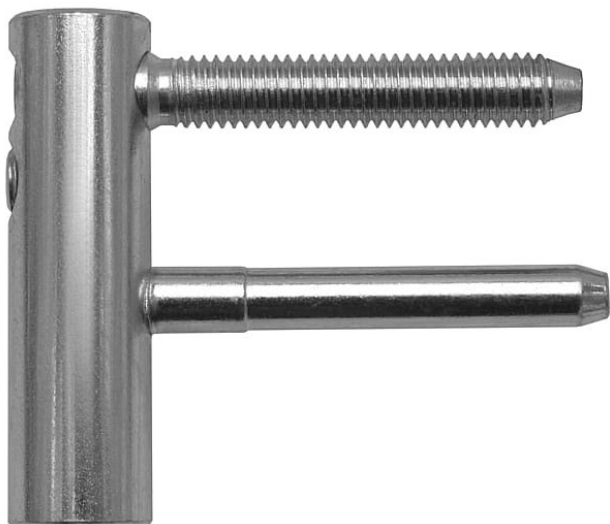

# Vrchný díl TRIO 15 VD OZ PH M8x45 modrý zinek 6977

» ZÁVESY, PÁNTY » DVERNÉ » Nastavitelné

Dodávatelské číslo	69770530
Kód produktu	05032-0410
Balení	1 Ks

Samostatně dodávaný vrchní díl pro dřevěné či kovové dveře. Spolu se spodním dílem je pant seřiditelný ve 3 směrech. Panty lze překrýt dekorativními kovovými či plastovými návleky.

## Popis

Katalogové číslo 6977 Průměr pantu (vnější) 15 mm  
Únosnost / ks (v kg) 40.00 Typ závěsu Vrchní díl (VD)  
Typ dveří Interiérové Orientace dveří nebo okna Pro  
pravé i levé dveře (zárubeň) Materiál dveřního křídla  
Dřevo , Kov Provedení dveří S polodrážkou Ukončení  
výrobku Bez ozdoby Materiál výrobku (převažující) Ocel  
Požární odolnost ne Uchytení vrchního dílu K  
zašroubování Průměr závitu svorníku(ů) M8 Délka  
svorníku(ů) 45 mm Český výrobek Ano