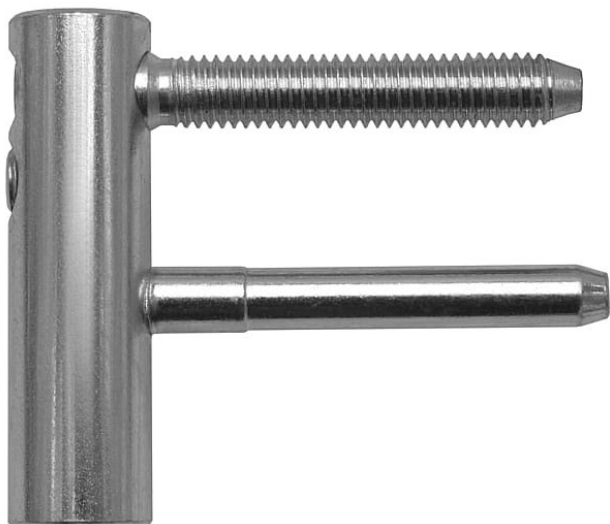

# Vrchný díl TRIO 15 VD OZ PH M8x45 modrý zinok 6977

» ZÁVESY, PÁNTY » DVERNÉ » Nastavitelné

Dodávatelské číslo	69770530
Kód produktu	05032-0410
Balení	1 Ks

Samostatně dodávaný vrchní díl pro dřevěné či kovové dveře. Spolu se spodním dílem je pant seřiditelný ve 3 směrech. Panty lze překrýt dekorativními kovovými či plastovými návleky.

## Popis

Katalogové číslo 6977 Průměr pantu (vnější) 15 mm  
Únosnost / ks (v kg) 40.00 Typ závěsu Vrchní díl (VD)  
Typ dveří Interiérové Orientace dveří nebo okna Pro  
pravé i levé dveře (zárubeň) Materiál dveřního křídla  
Dřevo , Kov Provedení dveří S polodrážkou Ukončení  
výrobku Bez ozdoby Materiál výrobku (převažující) Ocel  
Požární odolnost ne Uchytení vrchního dílu K  
zašroubování Průměr závitu svorníku(ů) M8 Délka  
svorníku(ů) 45 mm Český výrobek Ano