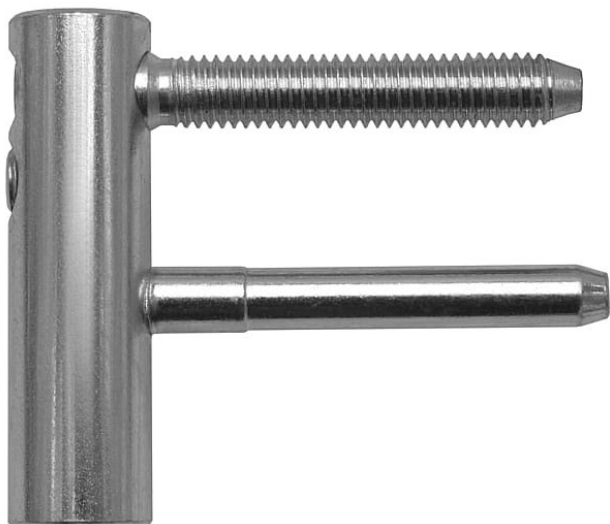

Vrchný díl TRIO 15 VD OZ PH M8x45 modrý zinok 6977

» ZÁVESY, PÁNTY » DVERNÉ » Nastavitelné

Dodávatelské číslo	69770530
Kód produktu	05032-0410
Balení	1 Ks

Samostatně dodávaný vrchní díl pro dřevěné či kovové dveře. Spolu se spodním dílem je pant seřiditelný ve 3 směrech. Panty lze překrýt dekorativními kovovými či plastovými návleky.

Dostupnost na hlavním skladě: u dodávatele
Dostupné množství u dodávatele: sklad dodávatele

Popis

Katalogové číslo 6977 Průměr pantu (vnější) 15 mm
Únosnost / ks (v kg) 40.00 Typ závěsu Vrchní díl (VD)
Typ dveří Interiérové Orientace dveří nebo okna Pro
pravé i levé dveře (zárubeň) Materiál dveřního křídla
Dřevo , Kov Provedení dveří S polodrážkou Ukončení
výrobku Bez ozdoby Materiál výrobku (převažující) Ocel
Požární odolnost ne Uchytení vrchního dílu K
zašroubování Průměr závitu svorníku(ů) M8 Délka
svorníku(ů) 45 mm Český výrobek Ano