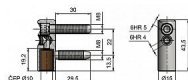

Vrchný díl TRIO 15 VD Z PH 6974

» ZÁVESY, PÁNTY » DVERNÉ » Nastavitelné

Popis

Katalogové číslo 6974 Průměr pantu (vnější) 15 mm
Únosnost / ks (v kg) 40.00 Typ závěsu Vrchní díl (VD)
Typ dveří Interiérové Orientace dveří nebo okna Pro
pravé i levé dveře (zárubeň) Materiál dveřního křídla
Dřevo Provedení dveří S polodrážkou Ukončení výrobku
Bez ozdoby Materiál výrobku (převažující) Ocel Požární
odolnost ne Uchycení vrchního dílu K zašroubování
Průměr závitu svorníku(ů) M8 Délka svorníku(ů) 30 mm
Český výrobek Ano

Dodávateľské číslo	6974
Kód produktu	05032-0342
Balení	100 Ks

Vrchní díl seřiditelného závěsu TRIO pro interiérové dveře s polodrážkou.

Dostupnost na hlavnem sklade: u dodávateľa
Dostupné množstvo u dodávateľa: sklad dodávateľa