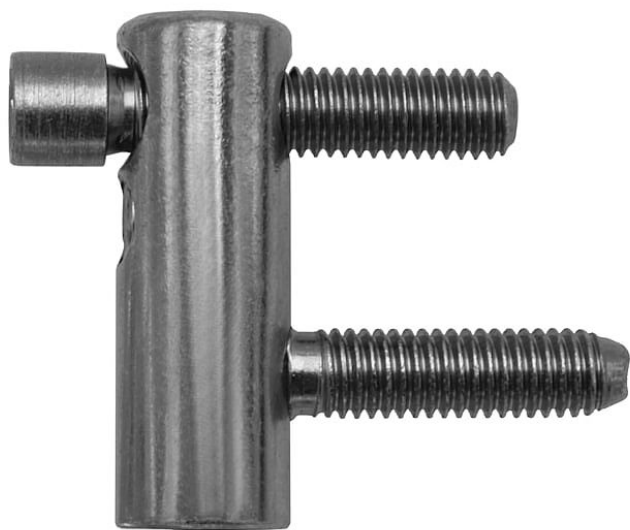

Vrchný díl TRIO 15 VD Z PH 6974

» ZÁVESY, PÁNTY » DVERNÉ » Nastavitelné

Popis

Katalogové číslo 6974 Průměr pantu (vnější) 15 mm
Únosnost / ks (v kg) 40.00 Typ závěsu Vrchní díl (VD)
Typ dveří Interiérové Orientace dveří nebo okna Pro
pravé i levé dveře (zárubeň) Materiál dveřního křídla
Dřevo Provedení dveří S polodrážkou Ukončení výrobku
Bez ozdoby Materiál výrobku (převažující) Ocel Požární
odolnost ne Uchycení vrchního dílu K zašroubování
Průměr závitu svorníku(ů) M8 Délka svorníku(ů) 30 mm
Český výrobek Ano

Dodávateľské číslo	6974
Kód produktu	05032-0342
Balení	100 Ks

Vrchní díl seřiditelného závěsu TRIO pro interiérové dveře s polodrážkou.

Dostupnost na hlavnem sklade: u dodávateľa
Dostupné množstvo u dodávateľa: sklad dodávateľa