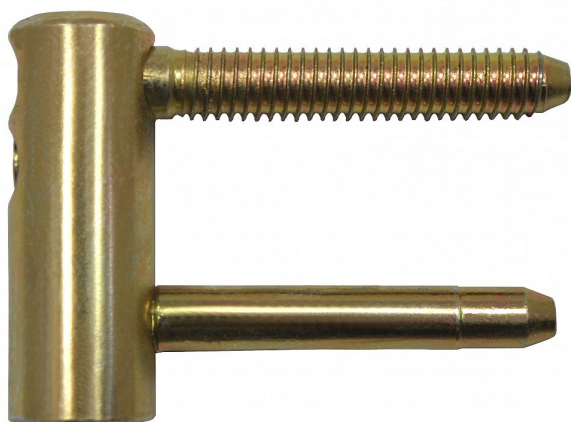

# Vrchný diel TRIO 20 DZ PH 6933 0510 žltý zinok

» ZÁVESY, PÁNTY » DVERNÉ » Nastaviteľné

## Popis

Průměr pantu (vnější) 20 mm Únosnost / ks (v kg) 50.00  
Typ závěsu Vrchní díl (VD) Typ dveří Vchodové  
Orientace dveří nebo okna Pro pravé i levé dveře  
(zárubeň) Materiál dveřního křídla Dřevo Provedení dveří  
S polodrážkou Ukončení výrobku Bez ozdoby Materiál  
výrobku (převažující) Ocel Požární odolnost ne Uchycení  
vrchního dílu K zašroubování Průměr závitu svorníku(ů)  
Speciální závit do dřeva  $\varnothing$  9.6 Délka svorníku(ů) 56,6  
mm

Dodávateľské číslo	69330510
Kód produktu	05032-0361
Balení	1 Ks

Vrchní díl závěsu dveřního TRIO 20 pro dřevěné dveře - do interiéru i na vchodové dveře. Spolu se spodním dílem je seřiditelný ve třech směrech. Závěs lze doladit dekorativními plastovými či kovovými návleky.