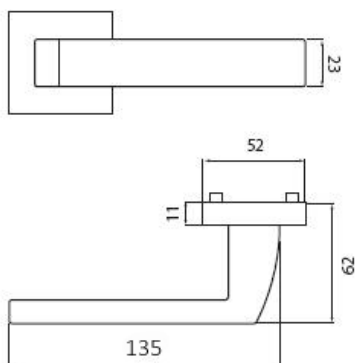

VSTUPENKA H 1681S HR WC/E

» DVERNÉ KOVANIA » INTERIÉROVÉ » Rozetové hranaté

Dodávateľské číslo	HS114375
Značka	TWIN
Kód produktu	03801-2525

Provedení:

BB - na obyčejný klíč

PZ - na cylindrickou vložku (např. FAB)

WC - s WC klíčkou

KPZL - klika - koule, klika směřuje vlevo

KPZR - klika - koule, klika směřuje vpravo

Sympatické kování Tessera s plochým tělem a zaobleným krčkem pro pohodlné uchopení.

EN 1906 třída 3

• **Tř. 3 je vhodná do prostor se středním zatížením - např. kanceláře, školy, úřady**

Rozměry:

Dostupnosť na hlavnom sklade:
Dostupné množstvo u dodávateľa:

u dodávateľa
25,00 sd

VSTUPENKA H 1681S HR WC/E

» DVERNÉ KOVANIA » INTERIÉROVÉ » Rozetové hranaté

Parametry

Značka	TWIN
Farba	Nerez mat, F9 imitace nerez
