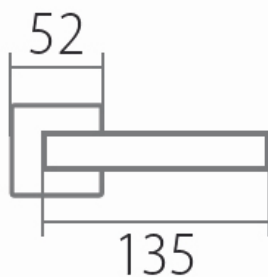

VSTUPENKA H 1681S HR WC/E

» DVERNÉ KOVANIA » INTERIÉROVÉ » Rozetové hranaté

| | |
|--------------------|------------|
| Dodávateľské číslo | HS114375 |
| Značka | TWIN |
| Kód produktu | 03801-2525 |

Provedení:

- BB - na obyčejný klíč
- PZ - na cylindrickou vložku (např. FAB)
- WC - s WC klíčkou
- KPZL - klika - koule, klika směřuje vlevo
- KPZR - klika - koule, klika směřuje vpravo

Sympatické kování Tessera s plochým tělem a zaobleným krčkem pro pohodlné uchopení.

[prohlášení o shodě](#)
[\(vysvětlení klasifikační tabulky\)](#)

Rozměry:

VSTUPENKA H 1681S HR WC/E

» DVERNÉ KOVANIA » INTERIÉROVÉ » Rozetové hranaté

Dostupnosť na hlavnom sklade:
Dostupné množstvo u dodávateľa:

u dodávateľa
28,00 sd

VSTUPENKA H 1681S HR WC/E

» DVERNÉ KOVANIA » INTERIÉROVÉ » Rozetové hranaté

Parametry

| | |
|--------|-----------------------------|
| Značka | TWIN |
| Farba | Nerez mat, F9 imitace nerez |
