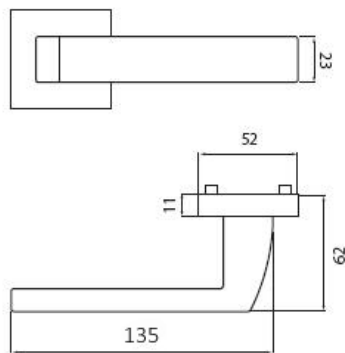

VSTUPENKA H 1681S HR WC/E

» DVERNÉ KOVANIA » INTERIÉROVÉ » Rozetové hranaté

| | |
|--------------------|------------|
| Dodávateľské číslo | HS114375 |
| Značka | TWIN |
| Kód produktu | 03801-2525 |

Provedení:

- BB - na obyčejný klíč
- PZ - na cylindrickou vložku (např. FAB)
- WC - s WC klíčkou
- KPZL - klika - koule, klika směřuje vlevo
- KPZR - klika - koule, klika směřuje vpravo

Sympatické kování Tessera s plochým tělem a zaobleným krčkem pro pohodlné uchopení.

[prohlášení o shodě](#)
[\(vysvětlení klasifikační tabulky\)](#)

Rozměry:

VSTUPENKA H 1681S HR WC/E

» DVERNÉ KOVANIA » INTERIÉROVÉ » Rozetové hranaté

Dostupnosť na hlavnom sklade:
Dostupné množstvo u dodávateľa:

u dodávateľa
28,00 sd

VSTUPENKA H 1681S HR WC/E

» DVERNÉ KOVANIA » INTERIÉROVÉ » Rozetové hranaté

Parametry

| | |
|--------|-----------------------------|
| Značka | TWIN |
| Farba | Nerez mat, F9 imitace nerez |
