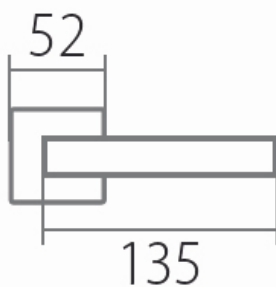

VSTUPENKA H 1681S HR WC/E

» DVERNÉ KOVANIA » INTERIÉROVÉ » Rozetové hranaté

Dodávateľské číslo	HS114375
Značka	TWIN
Kód produktu	03801-2525

Provedení:

BB - na obyčejný klíč

PZ - na cylindrickou vložku (např. FAB)

WC - s WC klíčkou

KPZL - klika - koule, klika směřuje vlevo

KPZR - klika - koule, klika směřuje vpravo

Sympatické kování Tessera s plochým tělem a zaobleným krčkem pro pohodlné uchopení.

EN 1906 třída 3

• **Tř. 3 je vhodná do prostor se středním zatížením - např. kanceláře, školy, úřady**

Rozměry:

Dostupnosť na hlavnom sklade:
Dostupné množstvo u dodávateľa:

u dodávateľa
25,00 sd

VSTUPENKA H 1681S HR WC/E

» DVERNÉ KOVANIA » INTERIÉROVÉ » Rozetové hranaté

Parametry

Značka	TWIN
Farba	Nerez mat, F9 imitace nerez
