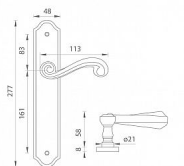

# VY - CARLA - 704 WC 72 OLV

» DVERNÉ KOVANIA » INTERIÉROVÉ » Štítové

EAN	8584138029338
Značka	MP
Kód produktu	03751-0062

Štítová klika na interiérové dvere s rustikálním štítem je vyrobená z materiálov vysokej kvality - mosaz a je povrchovo upravená. Rustikálny štít má rozmery 48 mm x 277 mm a klika obsahuje vratný mechanizmus.

## Parametry

Značka	MP
Farba	Mosaz lesk
Rozteč	72