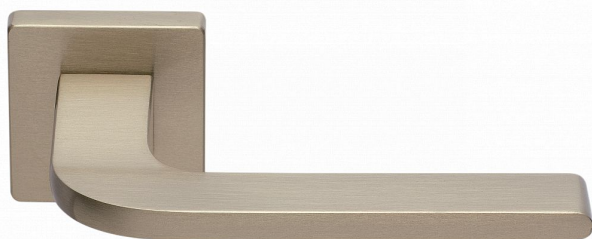

WC SET LIBERA-S ONS

» DVERNÉ KOVANIA » INTERIÉROVÉ » Rozetové hranaté

Dodávateľské číslo	MALI6H30
EAN	8590370422578
Značka	COBRA
Kód produktu	03608-8745

Nechme se nést až na hranu minimalismu. Jednoduchá horizontálna línie a výrazne ploché tvar kliky Libera nežádajú o dominanciu, skôr prirodzene umocní moderný charakter interiéru vášho bytu.

Certifikace: UNI ES ISO 9001:2015

EN1906:2012 37-0050B

Vlastnosti produktu:

Premiové designové kování

kolekce: UNICO

Materiál: zamak

Výstupky pro uchycení: ANO

Rozměry rozet: 50 x 50 mm

Délka rukojeti: 130mm

Tloušťka rozet: 10mm

Vratná pružina: ANO

Spojovací materiál pro tloušťku dveří 40-50 mm

WC set součástí balení

Dostupnosť na hlavnom sklade: u dodávateľa
Dostupné množstvo u dodávateľa: 1,00 sd

Parametry

Značka	COBRA
Farba	Satén nikl, stříbrná