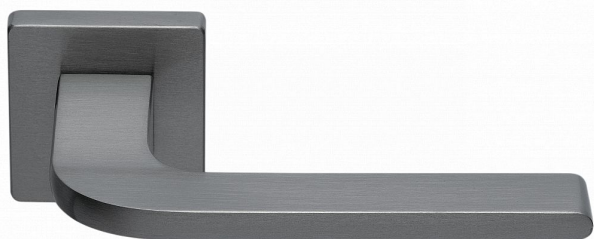

# WC SET LIBERA-S TITAN

» DVERNÉ KOVANIA » INTERIÉROVÉ » Rozetové hranaté

Dodávateľské číslo	MALITH30
EAN	8590370422530
Značka	COBRA
Kód produktu	03608-8805

Nechme se nést až na hranu minimalismu. Jednoduchá horizontálna línie a výrazne ploché tvar kliky Libera nežádajú o dominanciu, skôr prirodzene umocní moderný charakter interiéru vašeho bytu.

Certifikace: UNI ES ISO 9001:2015

EN1906:2012 37-0050B

Vlastnosti produktu:

Premiové designové kování

**kolekce: UNICO**

Materiál: zamak

Výstupky pro uchycení: ANO

Rozměry rozet: 50 x 50 mm

Délka rukojeti: 130mm

Tloušťka rozet: 10mm

Vratná pružina: ANO

Spojovací materiál pro tloušťku dveří 40-50 mm

WC set součástí balení

Dostupnosť na hlavnom sklade: u dodávateľa  
Dostupné množstvo u dodávateľa: 1,00 sd

## Parametry

Značka	COBRA
Farba	Antracit