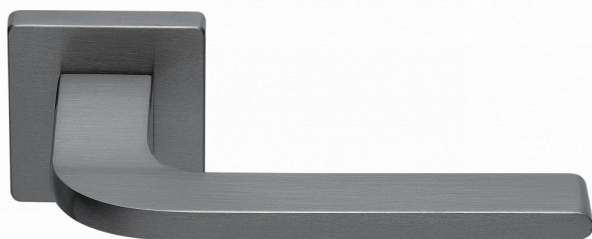

# WC SET LIBERA-S TITAN

» DVERNÉ KOVANIA » INTERIÉROVÉ » Rozetové hranaté

Dodávateľské číslo	MALITH30
EAN	8590370422530
Značka	COBRA
Kód produktu	03608-8805

Nechme se nést až na hranu minimalismu. Jednoduchá horizontálna línie a výrazne ploché tvar kliky Libera nežádajú o dominanciu, skôr prirodzene umocní moderný charakter interiéru vášho bytu.

Certifikace: UNI ES ISO 9001:2015

EN1906:2012 37-0050B

Vlastnosti produktu:

Premiové designové kování

**kolekce: UNICO**

Materiál: zamak

Výstupky pro uchycení: ANO

Rozměry rozet: 50 x 50 mm

Délka rukojeti: 130mm

Tloušťka rozet: 10mm

Vratná pružina: ANO

Spojovací materiál pro tloušťku dveří 40-50 mm

WC set součástí balení

Dostupnosť na hlavnom sklade: u dodávateľa  
Dostupné množstvo u dodávateľa: 1,00 sd

## Parametry

Značka	COBRA
Farba	Antracit