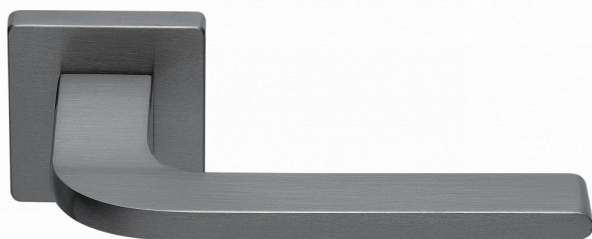

WC SET LIBERA-S TITAN

» DVERNÉ KOVANIA » INTERIÉROVÉ » Rozetové hranaté

Dodávateľské číslo	MALITH30
EAN	8590370422530
Značka	COBRA
Kód produktu	03608-8805

Nechme se nést až na hranu minimalismu. Jednoduchá horizontálna línie a výrazne ploché tvar kliky Libera nežádajú o dominanciu, skôr prirodzene umocní moderný charakter interiéru vašeho bytu.

Certifikace: UNI ES ISO 9001:2015

EN1906:2012 37-0050B

Vlastnosti produktu:

Premiové designové kování

kolekce: UNICO

Materiál: zamak

Výstupky pro uchycení: ANO

Rozměry rozet: 50 x 50 mm

Délka rukojeti: 130mm

Tloušťka rozet: 10mm

Vratná pružina: ANO

Spojovací materiál pro tloušťku dveří 40-50 mm

WC set součástí balení

Dostupnosť na hlavnom sklade: u dodávateľa
Dostupné množstvo u dodávateľa: 1,00 sd

Parametry

Značka	COBRA
Farba	Antracit